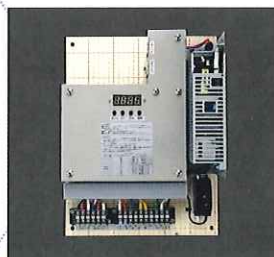

IoT
対応

制御盤

入力圧電:
AC100~240V
(最大50/60Hz)
制御方式:
DMX512or単色or3種類の
グラデーションモード搭載
(タイマーなども搭載出来ます)
制御チャンネル:
3ch(R-G-B)
備考:
接続端子台内蔵

制御盤BOX

設置台数と演出方法によって
異なります。
外径寸法:
設置台数と演出方法によって
異なります。
※仕様は、鋼板製・ステンレス製
をお選び頂けます。(樹脂製も
可能です)詳しくは、お問い合わせ
ください。