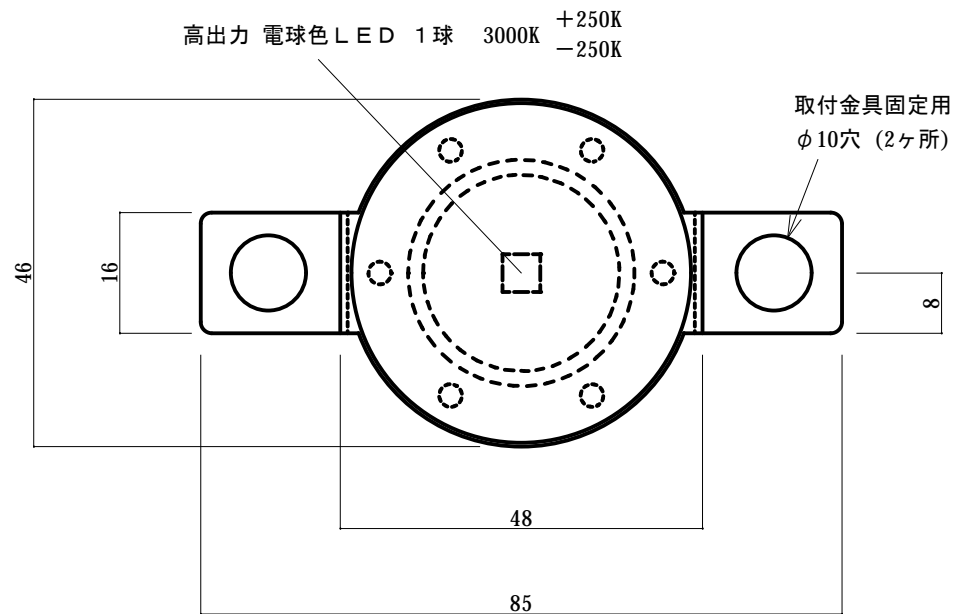

防水規格 JIS
IP66/IP67相当品

電球色 : 3000K

LEDガーデンライト HL-LA01ZME

LEDガーデンライト
代表的な製品形状です。

LEDガーデンライト (HL-LA01ZME)

仕様

LED球数 : 高出力 電球色LED 1球
 定格入力電圧 : DC24.0[V]
 定格入力電流 : 0.1[A]
 消費電力 : 2.4[W](LEDのみ)
 大きさ : φ45mm×20mm(本体のみ)
 : 85mm×46mm×61mm(金具含む)
 重さ : 110[g]
 適用環境温度 : -20℃~+40℃以下
 (夏場など一時的に+45度までの温度上昇に対応します)
 演色性 : 80

光束 : (器具光束) 270[lm]
 指向角 50度 (1/2ビーム角)、130度 (1/10ビーム角)
 色温度 3,000K +250K
 -250K
 付属ケーブル : 2C-0.3SQ
 (300V UL-AWM/リステッド対応 信号用ケーブル) (3m付属)
 LED寿命 : 50,000時間※2
 ケーブル極性 : オレンジ色(+)、灰色(-)

※1 : LED素子には、光色・明るさにバラツキがある為、同じ形名の商品でも光色・明るさが異なる事があります。ご了承下さい。
 ※2 : 保証値ではありません。
 ※3 : 点灯用にDC24V電源が別途必要です。

図面中の記載する寸法の単位は「mm」です。

③	年	月	日		設計管理	殿	御承認	承認	検図	担当	設計	縮尺	1 : 1	工事名称 LEDガーデンライト (HL-LA01ZME)	図面番号	
②	年	月	日		施工管理	殿			松本	田口		製図日			図面名称	設計番号
①	年	月	日			殿						製図28年12月	日			