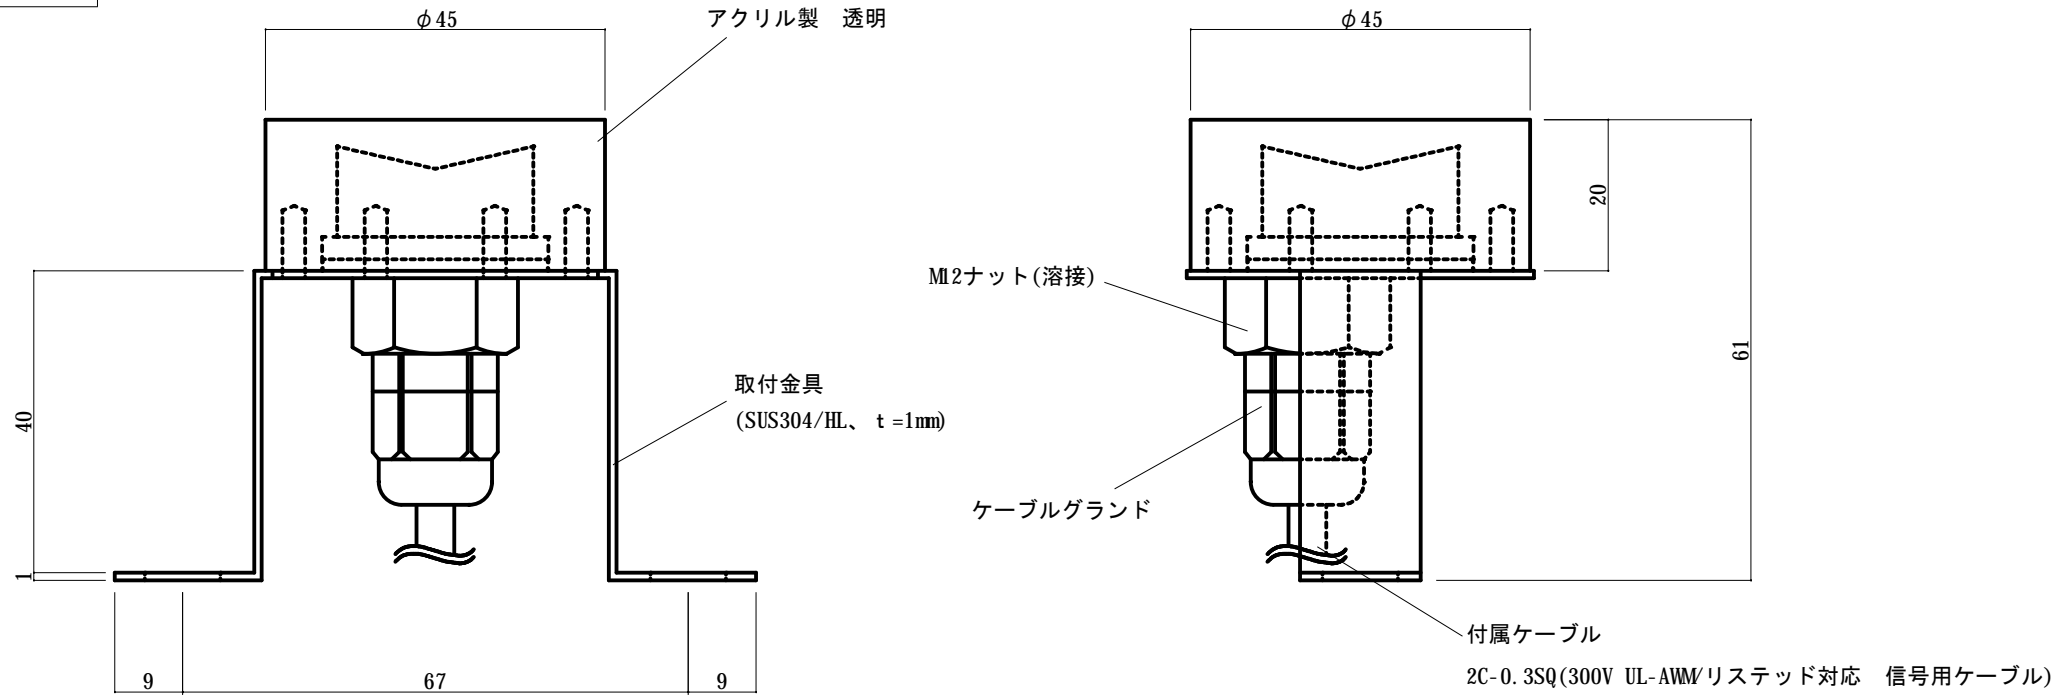

防水規格 JIS
IP66/IP67相当品

電球色 : 3000K

LEDガーデンライト HL-LA01ZME

LEDガーデンライト
代表的な製品形状です。

LEDガーデンライト (HL-LA01ZME)

仕様

LED球数 : 高出力 電球色LED 1球
 定格入力電圧 : DC24.0[V]
 定格入力電流 : 0.1[A]
 消費電力 : 2.4[W](LEDのみ)
 大きさ : φ45mm×20mm(本体のみ)
 : 85mm×46mm×61mm(金具含む)
 重さ : 110[g]
 適用環境温度 : -20℃~+40℃以下
 (夏場など一時的に+45度までの温度上昇に対応します)
 演色性 : 80

光束 : (器具光束) 270[lm]
 指向角 50度 (1/2ビーム角)、130度 (1/10ビーム角)
 色温度 3,000K +250K
 -250K
 付属ケーブル : 2C-0.3SQ
 (300V UL-AWM/リステッド対応 信号用ケーブル) (3m付属)
 LED寿命 : 50,000時間※2
 ケーブル極性 : オレンジ色(+)、灰色(-)

※1 : LED素子には、光色・明るさにバラツキがある為、同じ形名の商品でも光色・明るさが異なる事があります。ご了承下さい。
 ※2 : 保証値ではありません。
 ※3 : 点灯用にDC24V電源が別途必要です。

図面中の記載する寸法の単位は「mm」です。

③	年	月	日		設計管理	殿	御承認	承認	検図	担当	設計	縮尺	1 : 1	工事名称 LEDガーデンライト (HL-LA01ZME)	図面番号	
②	年	月	日		施工管理	殿			松本	田口		製図日			図面名称	設計番号
①	年	月	日			殿						製図28年12月	日			