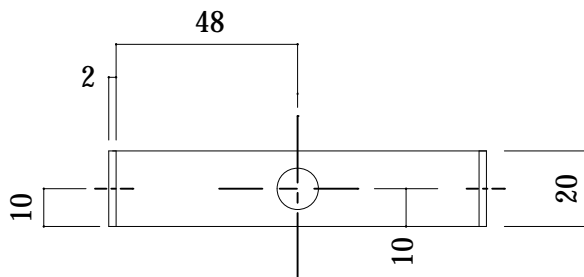

LEDコンパクトライト 共通取付コ型金具

LEDメガオード30

A金具：コの字金具(1個)

SUS304 HL

拡大図(片方のみ)

角度目盛り付

線の長さ(参考)短い所：5mm、長い所：6mm

B金具：取付板(2枚)

SUS304 2B

S=1/1

品番：SW-100

100g