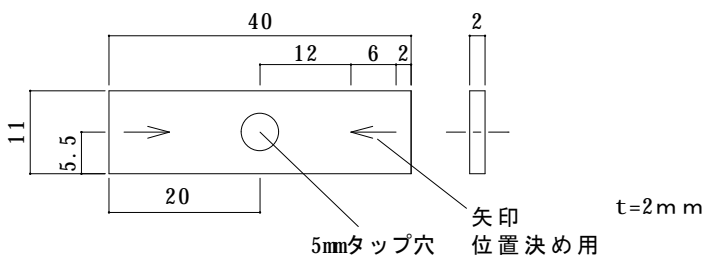

LEDコンパクトライト 共通取付コ型金具

LEDメガオード30

A金具：コの字金具(1個)

SUS304 HL

拡大図(片方のみ)

角度目盛り付

線の長さ(参考)短い所：5mm、長い所：6mm

B金具：取付板(2枚)

SUS304 2B

S=1/1

品番：SW-100

100g