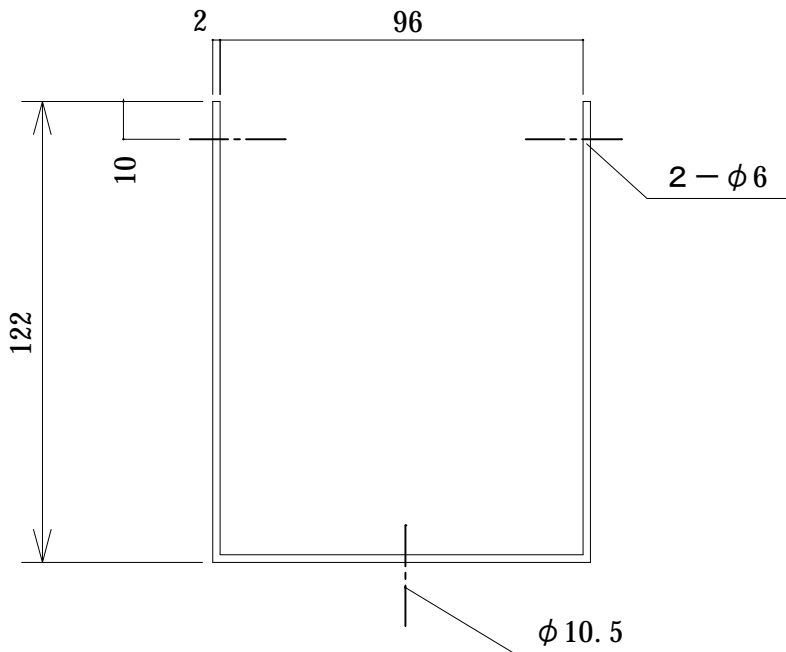

LEDコンパクトライト 共通取付コ型金具

LEDメガオード30

A金具：コの字金具(1個)

SUS304 HL

拡大図(片方のみ)

角度目盛り付

線の長さ(参考)短い所：5mm、長い所：6mm

B金具：取付板(2枚)

SUS304 2B

S=1/1

品番：SW-100

100g