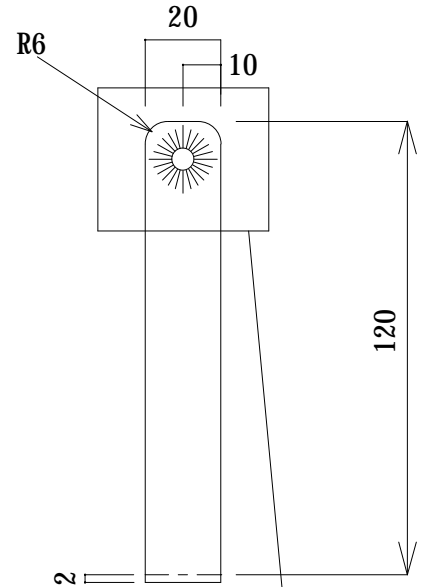

LEDコンパクトライト 共通取付コ型金具

LEDメガオード30

A金具：コの字金具(1個)

SUS304 HL

拡大図(片方のみ)

角度目盛り付

線の長さ(参考)短い所：5mm、長い所：6mm

B金具：取付板(2枚)

SUS304 2B

S=1/1

品番：SW-100

100g