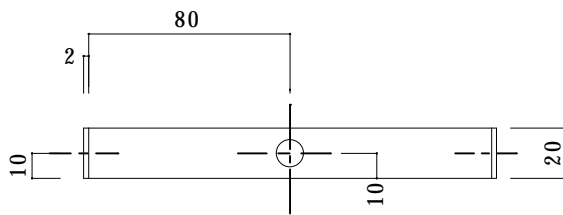

LEDスクエアライト LEDメガオード55 共通取付コ型金具

拡大図(片方のみ)

角度目盛り付

線の長さ(参考)短い所: 5mm、長い所: 6mm

品番: SW-160

重量 130g

※材質は全てSUS304です。

承認	設計	検図	製図	設計年月日	現場名称	図番 1/1
	松本 俊	松本 俊	松本	縮尺 S=1/3	図面名称 コ型金具寸法図	