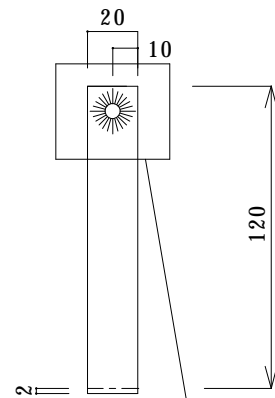

LEDスクエアライト LEDメガオード55 共通取付コ型金具

拡大図(片方のみ)

角度目盛り付

線の長さ(参考)短い所: 5mm、長い所: 6mm

品番: SW-160

重量 130g

※材質は全てSUS304です。

承認	設計	検図	製図	設計年月日	現場名称	図番 1/1
	松本 俊	松本 俊	松本	縮尺 S=1/3	図面名称 コ型金具寸法図	