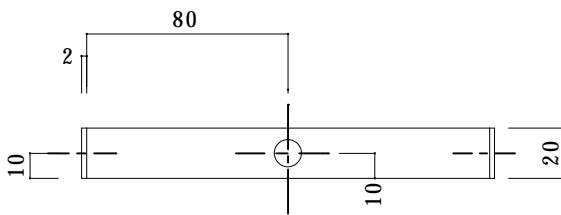

LEDスクエアライト LEDメガオード55 共通取付コ型金具

拡大図(片方のみ)

角度目盛り付

線の長さ(参考)短い所: 5mm、長い所: 6mm

品番: SW-160

重量 130g

※材質は全てSUS304です。

承認	設計	検図	製図	設計年月日	現場名称	図番 1/1
	松本 俊	松本 俊	松本	縮尺 S=1/3	図面名称 コ型金具寸法図	