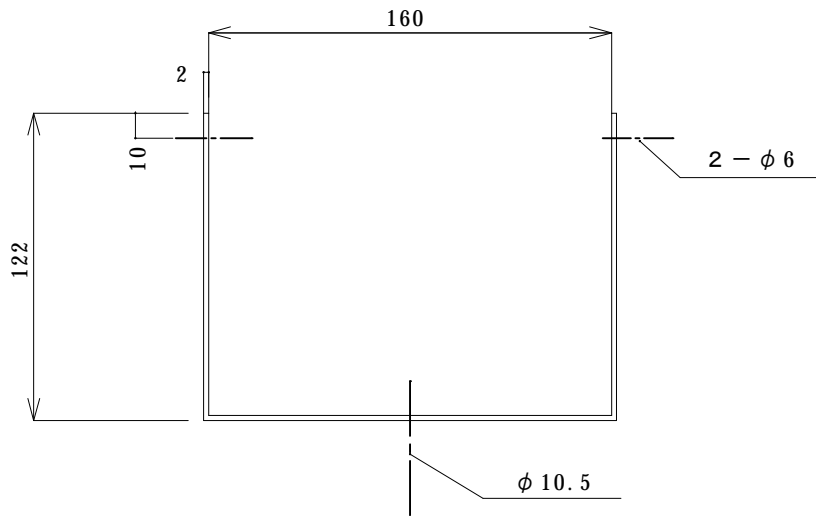

LEDスクエアライト LEDメガオード55 共通取付コ型金具

拡大図(片方のみ)

角度目盛り付

線の長さ(参考)短い所: 5mm、長い所: 6mm

品番: SW-160

重量 130g

※材質は全てSUS304です。

承認	設計	検図	製図	設計年月日	現場名称	図番 1/1
	松本 俊	松本 俊	松本	縮尺 S=1/3	図面名称 コ型金具寸法図	