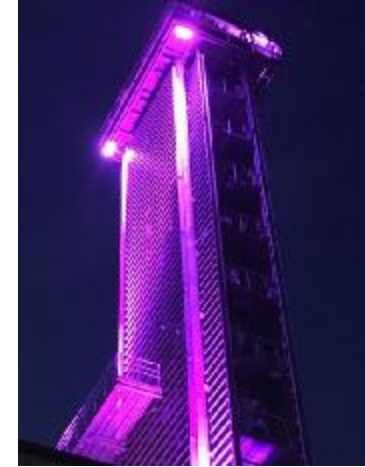

TSK 様

演出照明として、フルカラーLEDワイドジャンボスクエアライト計8台で高さ約40mの鉄塔を照明しています。