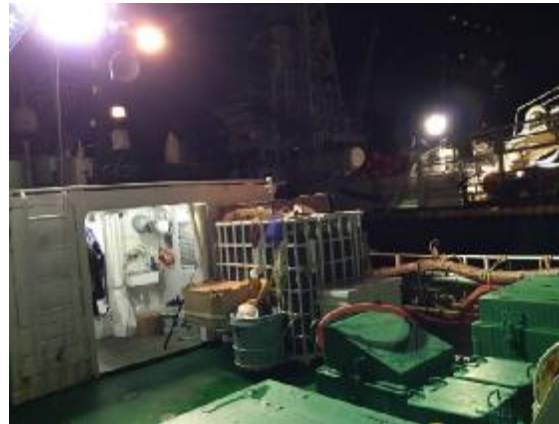

京らぎ松江店 様

LEDワイドジャンボスクエアライト 計5台を採用して頂き、駐車場全体を照明しています。
取付高さ: 5m

池田町「道の駅」様

池田町「道の駅」全ての駐車場や車道をLEDワイドレクタンゲルライト・LEDワイドジャンボスクエアライトで照明しています。

導入実績(船上照明)

第十一大師丸の甲板照明として、振動対策を施したLEDワイドジャンボスクエアライト(特注品)を採用して頂きました。

▲LEDワイドジャンボスクエアライト
(船上照明用) 取付参考写真