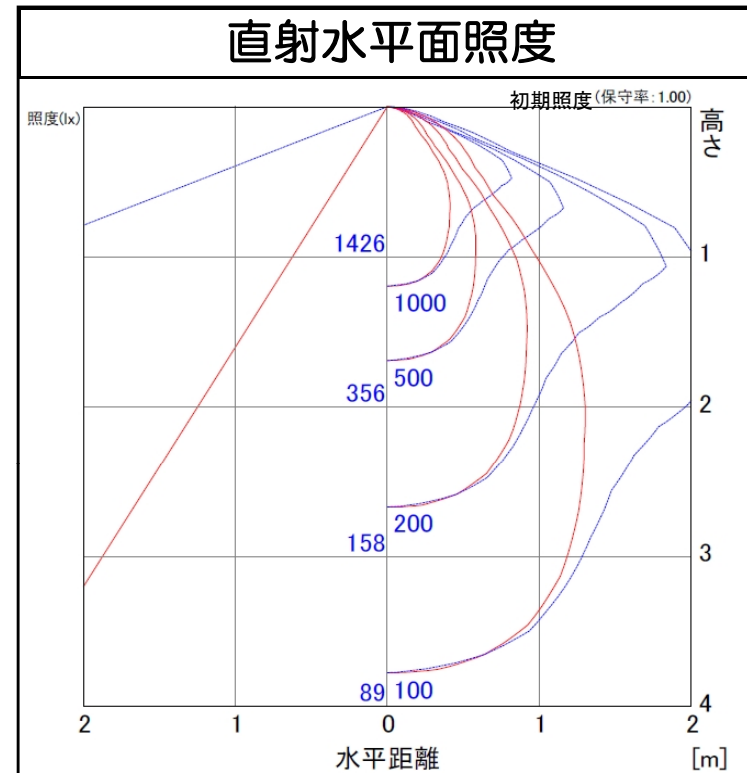

|                                                                                   |       |               |
|-----------------------------------------------------------------------------------|-------|---------------|
| LEDワイドスクエアライト                                                                     | 品名    | LEDワイドスクエアライト |
|  | 型番    | LED-W-12-2A   |
|                                                                                   | 光源    | 高輝度白色LED12球   |
|                                                                                   | 配光の種類 | 非対称配光         |

| 組合せ電源装置        |              |
|----------------|--------------|
| 品番：HLG-60H-20A |              |
| 配光角            | 水平140度、垂直85度 |

| 一次側消費電力について   |               |
|---------------|---------------|
| 電源装置AC100V入力時 | 電源装置AC200V入力時 |
| 29.3W/29.7VA  | 29.3W/30.7VA  |

| 照明器具製品仕様                                |                                      |
|-----------------------------------------|--------------------------------------|
| 電源電圧                                    | DC12.18V                             |
| 電流                                      | 2.1A                                 |
| 消費電力                                    | 25.6W                                |
| 照度                                      | (中心) 1,426Lx/1m<br>(130度) 1,843Lx/1m |
| 器具光束                                    | 2,953Lm                              |
| 光源光束                                    | 3,451Lm                              |
| 固有エネルギー消費効率<br>(器具光束÷一次側入力電力) (AC200V時) | 100.8Lm/W                            |
| 色温度                                     | 5,000K +200K<br>-500K                |
| 演色性                                     | 70~73                                |