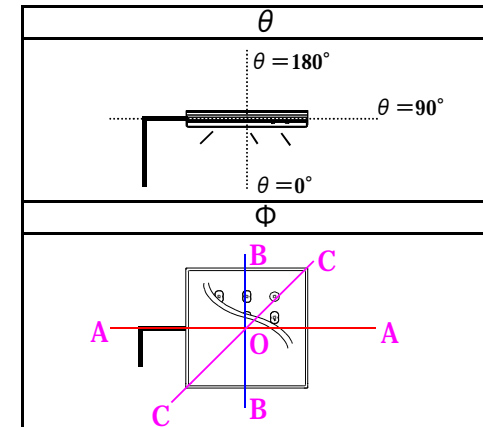

|                                                                                   |       |               |
|-----------------------------------------------------------------------------------|-------|---------------|
| LEDワイドスクエアライト                                                                     | 品名    | LEDワイドスクエアライト |
|  | 型番    | LED-W-12-2A   |
|                                                                                   | 光源    | 高輝度白色LED12球   |
|                                                                                   | 配光の種類 | 非対称配光         |

| 組合せ電源装置        |              |
|----------------|--------------|
| 品番：HLG-60H-20A |              |
| 配光角            | 水平140度、垂直85度 |

| 一次側消費電力について   |               |
|---------------|---------------|
| 電源装置AC100V入力時 | 電源装置AC200V入力時 |
| 29.3W/29.7VA  | 29.3W/30.7VA  |

| 照明器具製品仕様                                |                                      |
|-----------------------------------------|--------------------------------------|
| 電源電圧                                    | DC12.18V                             |
| 電流                                      | 2.1A                                 |
| 消費電力                                    | 25.6W                                |
| 照度                                      | (中心) 1,426Lx/1m<br>(130度) 1,843Lx/1m |
| 器具光束                                    | 2,953Lm                              |
| 光源光束                                    | 3,451Lm                              |
| 固有エネルギー消費効率<br>(器具光束÷一次側入力電力) (AC200V時) | 100.8Lm/W                            |
| 色温度                                     | 5,000K +200K<br>-500K                |
| 演色性                                     | 70~73                                |