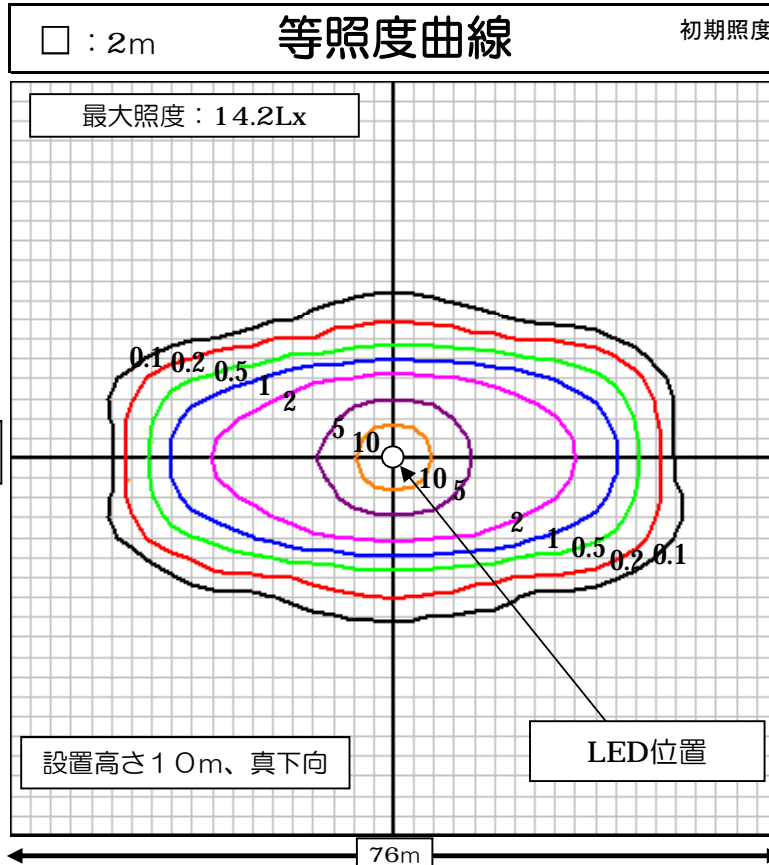

|                                                                                   |       |               |
|-----------------------------------------------------------------------------------|-------|---------------|
| LEDワイドスクエアライト                                                                     | 品名    | LEDワイドスクエアライト |
|  | 型番    | LED-W-12-2A   |
|                                                                                   | 光源    | 高輝度白色LED12球   |
|                                                                                   | 配光の種類 | 非対称配光         |

| 組合せ電源装置        |              |
|----------------|--------------|
| 品番：HLG-60H-20A |              |
| 配光角            | 水平140度、垂直85度 |

| 一次側消費電力について   |               |
|---------------|---------------|
| 電源装置AC100V入力時 | 電源装置AC200V入力時 |
| 29.3W/29.7VA  | 29.3W/30.7VA  |

| 照明器具製品仕様                                |                                      |
|-----------------------------------------|--------------------------------------|
| 電源電圧                                    | DC12.18V                             |
| 電流                                      | 2.1A                                 |
| 消費電力                                    | 25.6W                                |
| 照度                                      | (中心) 1,426Lx/1m<br>(130度) 1,843Lx/1m |
| 器具光束                                    | 2,953Lm                              |
| 光源光束                                    | 3,451Lm                              |
| 固有エネルギー消費効率<br>(器具光束÷一次側入力電力) (AC200V時) | 100.8Lm/W                            |
| 色温度                                     | 5,000K +200K<br>-500K                |
| 演色性                                     | 70~73                                |

数値は、代表的な仕様であり、LEDの特性上異なる場合もあります