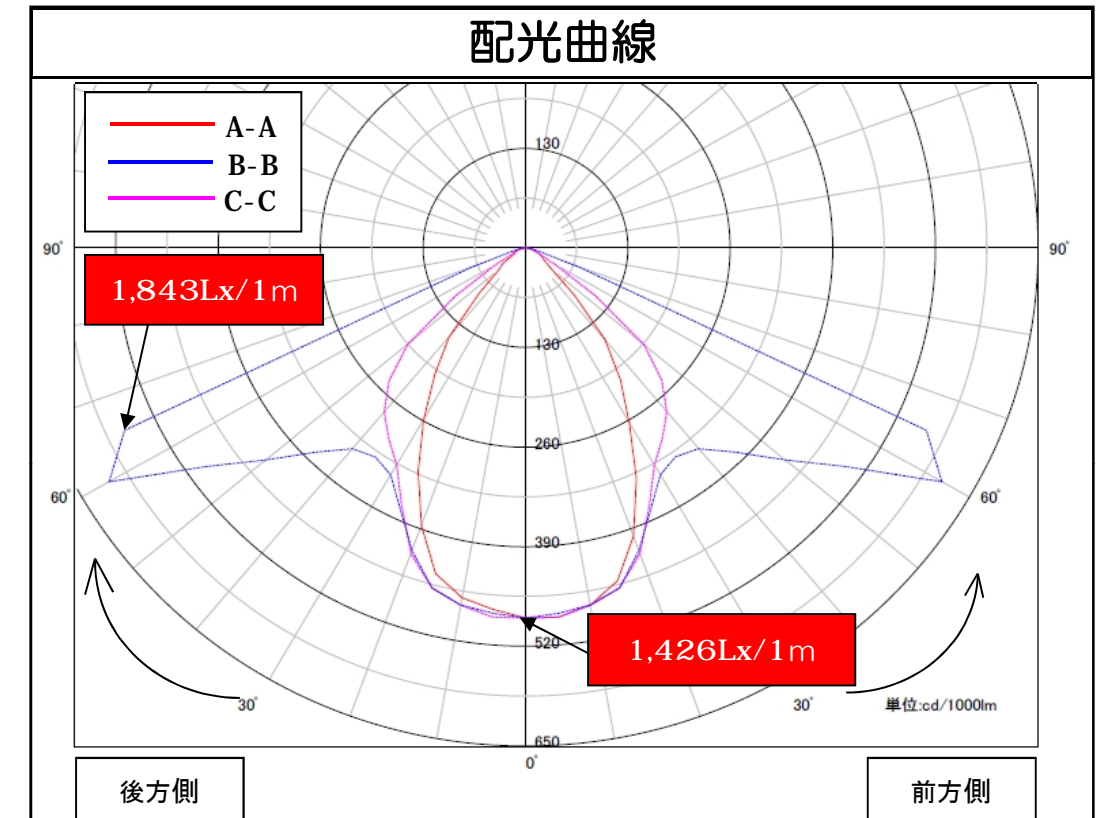

|                                                                                   |       |               |
|-----------------------------------------------------------------------------------|-------|---------------|
| LEDワイドスクエアライト                                                                     | 品名    | LEDワイドスクエアライト |
|  | 型番    | LED-W-12-2A   |
|                                                                                   | 光源    | 高輝度白色LED12球   |
|                                                                                   | 配光の種類 | 非対称配光         |

| 組合せ電源装置        |              |
|----------------|--------------|
| 品番：HLG-60H-20A |              |
| 配光角            | 水平140度、垂直85度 |

| 一次側消費電力について   |               |
|---------------|---------------|
| 電源装置AC100V入力時 | 電源装置AC200V入力時 |
| 29.3W/29.7VA  | 29.3W/30.7VA  |

| 照明器具製品仕様                                |                                      |
|-----------------------------------------|--------------------------------------|
| 電源電圧                                    | DC12.18V                             |
| 電流                                      | 2.1A                                 |
| 消費電力                                    | 25.6W                                |
| 照度                                      | (中心) 1,426Lx/1m<br>(130度) 1,843Lx/1m |
| 器具光束                                    | 2,953Lm                              |
| 光源光束                                    | 3,451Lm                              |
| 固有エネルギー消費効率<br>(器具光束÷一次側入力電力) (AC200V時) | 100.8Lm/W                            |
| 色温度                                     | 5,000K +200K<br>-500K                |
| 演色性                                     | 70~73                                |

数値は、代表的な仕様であり、LEDの特性上異なる場合もあります