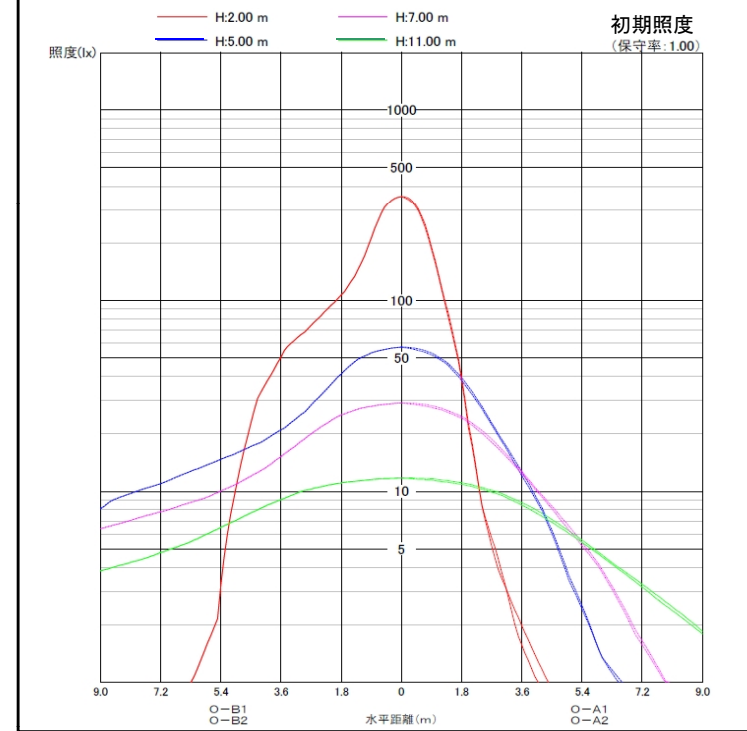

|                                                                                   |       |               |
|-----------------------------------------------------------------------------------|-------|---------------|
| LEDワイドスクエアライト                                                                     | 品名    | LEDワイドスクエアライト |
|  | 型番    | LED-W-12-2A   |
|                                                                                   | 光源    | 高輝度白色LED12球   |
|                                                                                   | 配光の種類 | 非対称配光         |

| 組合せ電源装置        |              |
|----------------|--------------|
| 品番：HLG-60H-20A |              |
| 配光角            | 水平140度、垂直85度 |

| 一次側消費電力について   |               |
|---------------|---------------|
| 電源装置AC100V入力時 | 電源装置AC200V入力時 |
| 29.3W/29.7VA  | 29.3W/30.7VA  |

| 照明器具製品仕様                                |                                      |
|-----------------------------------------|--------------------------------------|
| 電源電圧                                    | DC12.18V                             |
| 電流                                      | 2.1A                                 |
| 消費電力                                    | 25.6W                                |
| 照度                                      | (中心) 1,426Lx/1m<br>(130度) 1,843Lx/1m |
| 器具光束                                    | 2,953Lm                              |
| 光源光束                                    | 3,451Lm                              |
| 固有エネルギー消費効率<br>(器具光束÷一次側入力電力) (AC200V時) | 100.8Lm/W                            |
| 色温度                                     | 5,000K +200K<br>-500K                |
| 演色性                                     | 70~73                                |

数値は、代表的な仕様であり、LEDの特性上異なる場合もあります