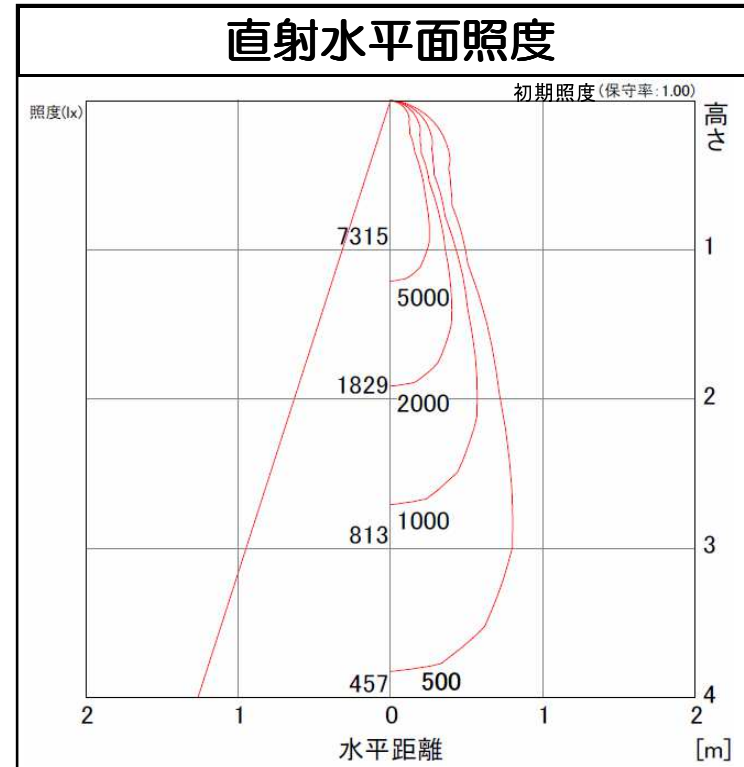

	品名	LEDワイドスクエアライト
	型番	LED-12-40DA
	光源	高輝度白色LED12球
	配光の種類	対称配光

組合せ電源装置	
品番 : HLG-60H-20A	
配光角	水平40度、垂直40度
一次側消費電力について	
電源装置AC100V入力時	電源装置AC200V入力時
29.3W/29.7VA	29.3W/30.7VA

照明器具製品仕様	
電源電圧	DC12.18V
電流	2.1A
消費電力	25.6W
照度	(中心) 7,315Lx/1m
器具光束	3,066Lm
光源光束	3,451Lm
固有エネルギー消費効率 (器具光束÷一次側入力電力) (AC200V時)	104.6Lm/W
色温度	5,000K +200K -500K
演色性	70~73

数値は、代表的な仕様であり、LEDの特性上異なる場合もあります