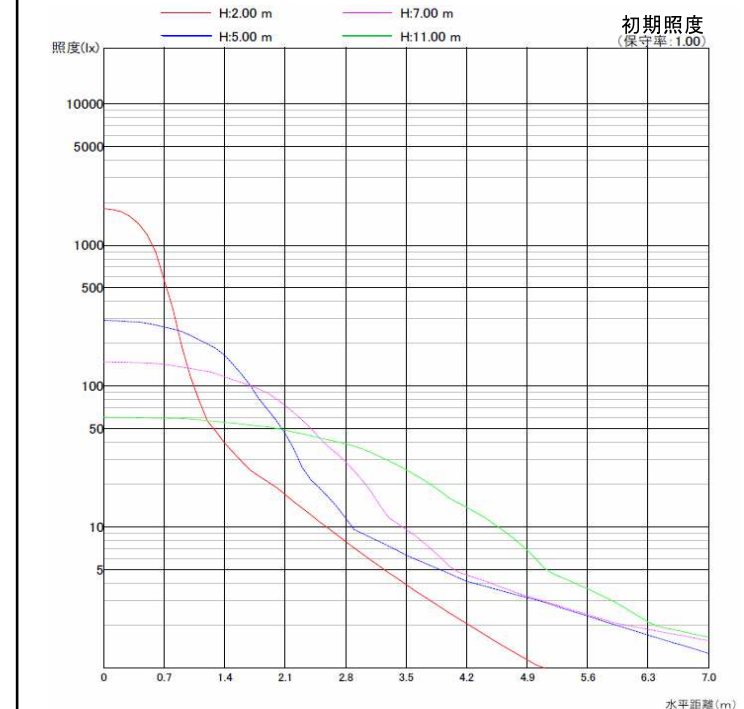

	品名	LEDワイドスクエアライト
	型番	LED-12-40DA
	光源	高輝度白色LED12球
	配光の種類	対称配光

組合せ電源装置	
品番 : HLG-60H-20A	
配光角	水平40度、垂直40度
一次側消費電力について	
電源装置AC100V入力時	電源装置AC200V入力時
29.3W/29.7VA	29.3W/30.7VA

照明器具製品仕様	
電源電圧	DC12.18V
電流	2.1A
消費電力	25.6W
照度	(中心) 7,315Lx/1m
器具光束	3,066Lm
光源光束	3,451Lm
固有エネルギー消費効率 (器具光束÷一次側入力電力) (AC200V時)	104.6Lm/W
色温度	5,000K +200K -500K
演色性	70~73

照明率表

作業面照明率(×0.01)

反射率(%)		室指数													
天井	壁	床	0.4	0.6	0.8	1.0	1.25	1.5	2.0	2.5	3.0	4.0	5.0	7.0	10.0
80	70	30	61	79	90	96	103	107	112	116	118	122	124	126	128
		10	57	73	81	87	91	94	98	100	102	104	105	106	107
	50	30	50	68	78	86	93	97	104	109	112	117	120	124	126
		10	48	64	74	80	85	88	93	96	98	101	103	105	107
	30	30	43	61	71	78	86	91	98	103	107	113	116	121	125
		10	42	59	68	74	80	84	89	93	96	99	101	104	106
70	70	30	60	78	88	94	100	104	109	112	115	118	120	122	124
		10	56	72	80	85	90	93	96	99	100	102	104	105	106
	50	30	49	67	77	84	91	96	102	106	109	114	116	120	122
		10	48	64	73	79	84	88	92	95	97	100	102	104	106
	30	30	43	60	71	78	85	89	96	101	105	110	113	117	121
		10	42	59	68	74	80	84	89	92	95	98	100	103	105
50	70	30	60	78	88	94	100	104	109	112	115	118	120	122	124
		10	56	72	80	85	90	93	96	99	100	102	104	105	106
	50	30	48	66	75	82	88	92	97	101	104	107	110	112	115
		10	47	63	72	78	83	86	91	94	96	98	100	102	103
	30	30	43	60	70	76	83	87	93	97	100	105	107	111	113
		10	42	58	67	73	79	83	88	91	93	97	99	101	103
30	70	30	43	61	71	78	86	91	98	103	107	113	116	121	125
		10	39	55	64	71	77	81	86	90	93	97	100	103	105
	50	30	48	66	75	82	88	92	97	101	104	107	110	112	115
		10	47	63	72	78	83	86	91	94	96	98	100	102	103
	30	30	42	59	68	75	81	84	89	92	95	98	100	102	103
		10	42	58	67	73	78	82	87	90	92	95	97	99	101
0	0	0	37	53	62	68	74	77	82	86	88	91	94	96	98

数値は、代表的な仕様であり、LEDの特性上異なる場合もあります