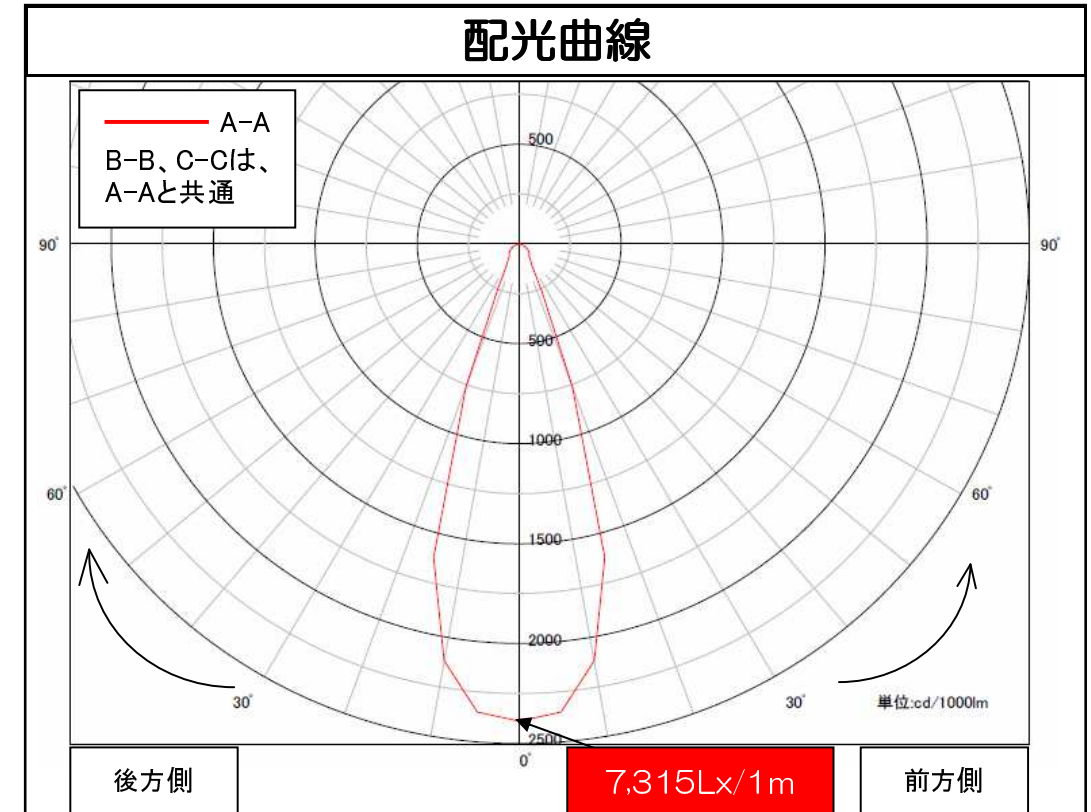

	品名	LEDワイドスクエアライト
	型番	LED-12-40DA
	光源	高輝度白色LED12球
	配光の種類	対称配光

組合せ電源装置	
品番 : HLG-60H-20A	
配光角	水平40度、垂直40度
一次側消費電力について	
電源装置AC100V入力時	電源装置AC200V入力時
29.3W/29.7VA	29.3W/30.7VA

照明器具製品仕様	
電源電圧	DC12.18V
電流	2.1A
消費電力	25.6W
照度	(中心) 7,315Lx/1m
器具光束	3,066Lm
光源光束	3,451Lm
固有エネルギー消費効率 (器具光束÷一次側入力電力) (AC200V時)	104.6Lm/W
色温度	5,000K +200K -500K
演色性	70~73

照明率表

作業面照明率(×0.01)

反射率(%)		室指数													
天井	壁	床	0.4	0.6	0.8	1.0	1.25	1.5	2.0	2.5	3.0	4.0	5.0	7.0	10.0
80	70	30	61	79	90	96	103	107	112	116	118	122	124	126	128
		10	57	73	81	87	91	94	98	100	102	104	105	106	107
	50	30	50	68	78	86	93	97	104	109	112	117	120	124	126
		10	48	64	74	80	85	88	93	96	98	101	103	105	107
	30	30	43	61	71	78	86	91	98	103	107	113	116	121	125
		10	42	59	68	74	80	84	89	93	96	99	101	104	106
70	70	30	60	78	88	94	100	104	109	112	115	118	120	122	124
		10	56	72	80	85	90	93	96	99	100	102	104	105	106
	50	30	49	67	77	84	91	96	102	106	109	114	116	120	122
		10	48	64	73	79	84	88	92	95	97	100	102	104	106
	30	30	43	60	71	78	85	89	96	101	105	110	113	117	121
		10	42	59	68	74	80	84	89	92	95	98	100	103	105
50	70	30	60	78	88	94	100	104	109	112	115	118	120	122	124
		10	56	72	80	85	90	93	96	99	100	102	104	105	106
	50	30	48	66	75	82	88	92	97	101	104	107	110	112	115
		10	47	63	72	78	83	86	91	94	96	98	100	102	103
	30	30	43	60	70	76	83	87	93	97	100	105	107	111	113
		10	42	58	67	73	79	83	88	91	93	97	99	101	103
30	70	30	43	61	71	78	86	91	98	103	107	113	116	121	125
		10	39	55	64	71	77	81	86	90	93	97	100	103	105
	50	30	48	66	75	82	88	92	97	101	104	107	110	112	115
		10	47	63	72	78	83	86	91	94	96	98	100	102	103
	30	30	42	59	68	75	81	84	89	92	95	98	100	102	103
		10	42	58	67	73	78	82	87	90	92	95	97	99	101
0	0	0	37	53	62	68	74	77	82	86	88	91	94	96	98

数値は、代表的な仕様であり、LEDの特性上異なる場合もあります