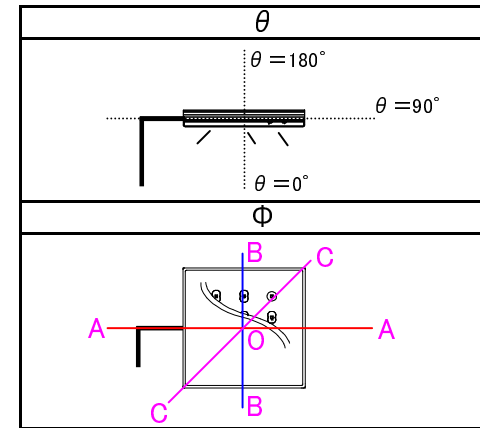

	品名	LEDワイドスクエアライト
	型番	LED-12-40DA
	光源	高輝度白色LED12球
	配光の種類	対称配光

組合せ電源装置	
品番 : HLG-60H-20A	
配光角	水平40度、垂直40度
一次側消費電力について	
電源装置AC100V入力時	電源装置AC200V入力時
29.3W/29.7VA	29.3W/30.7VA

照明器具製品仕様	
電源電圧	DC12.18V
電流	2.1A
消費電力	25.6W
照度	(中心) 7,315Lx/1m
器具光束	3,066Lm
光源光束	3,451Lm
固有エネルギー消費効率 (器具光束÷一次側入力電力) (AC200V時)	104.6Lm/W
色温度	5,000K +200K -500K
演色性	70~73

数値は、代表的な仕様であり、LEDの特性上異なる場合もあります