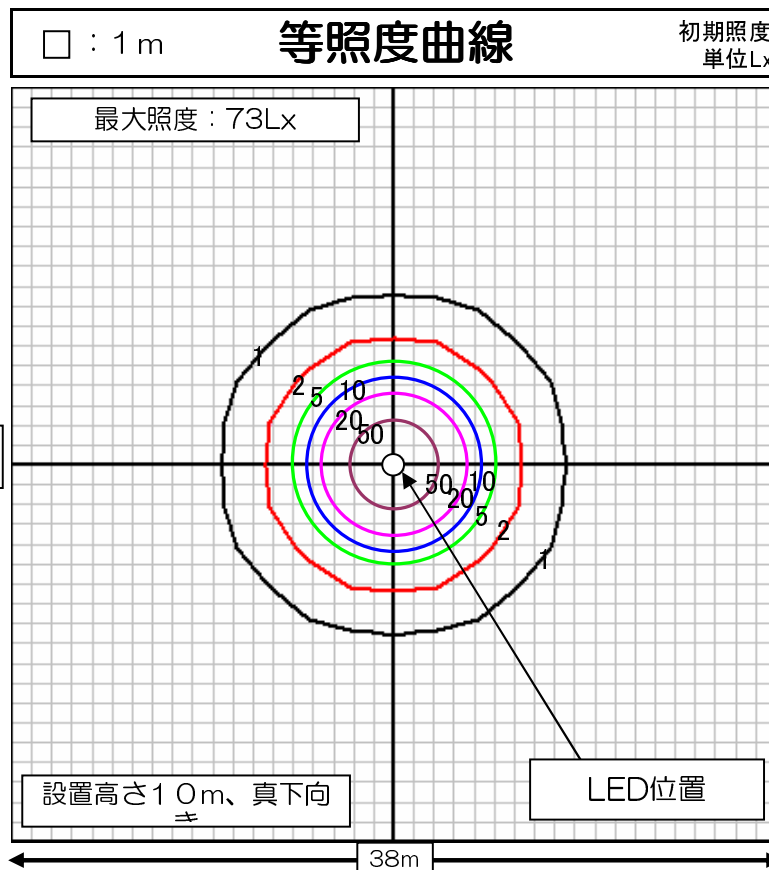

	品名	LEDワイドスクエアライト
	型番	LED-12-40DA
	光源	高輝度白色LED12球
	配光の種類	対称配光

組合せ電源装置	
品番 : HLG-60H-20A	
配光角	水平40度、垂直40度
一次側消費電力について	
電源装置AC100V入力時	電源装置AC200V入力時
29.3W/29.7VA	29.3W/30.7VA

照明器具製品仕様	
電源電圧	DC12.18V
電流	2.1A
消費電力	25.6W
照度	(中心) 7,315Lx/1m
器具光束	3,066Lm
光源光束	3,451Lm
固有エネルギー消費効率 (器具光束÷一次側入力電力) (AC200V時)	104.6Lm/W
色温度	5,000K +200K -500K
演色性	70~73

照明率表

作業面照明率(×0.01)

反射率(%)		室指数													
天井	壁	床	0.4	0.6	0.8	1.0	1.25	1.5	2.0	2.5	3.0	4.0	5.0	7.0	10.0
80	70	30	61	79	90	96	103	107	112	116	118	122	124	126	128
		10	57	73	81	87	91	94	98	100	102	104	105	106	107
	50	30	50	68	78	86	93	97	104	109	112	117	120	124	126
		10	48	64	74	80	85	88	93	96	98	101	103	105	107
	30	30	43	61	71	78	86	91	98	103	107	113	116	121	125
		10	42	59	68	74	80	84	89	93	96	99	101	104	106
70	70	30	60	78	88	94	100	104	109	112	115	118	120	122	124
		10	56	72	80	85	90	93	96	99	100	102	104	105	106
	50	30	49	67	77	84	91	96	102	106	109	114	116	120	122
		10	48	64	73	79	84	88	92	95	97	100	102	104	106
	30	30	43	60	71	78	85	89	96	101	105	110	113	117	121
		10	42	59	68	74	80	84	89	92	95	98	100	103	105
50	70	30	60	78	88	94	100	104	109	112	115	118	120	122	124
		10	56	72	80	85	90	93	96	99	100	102	104	105	106
	50	30	48	66	75	82	88	92	97	101	104	107	110	112	115
		10	47	63	72	78	83	86	91	94	96	98	100	102	103
	30	30	43	60	70	76	83	87	93	97	100	105	107	111	113
		10	42	58	67	73	79	83	88	91	93	97	99	101	103
30	70	30	43	61	71	78	86	91	98	103	107	113	116	121	125
		10	39	55	64	71	77	81	86	90	93	97	100	103	105
	50	30	48	66	75	82	88	92	97	101	104	107	110	112	115
		10	47	63	72	78	83	86	91	94	96	98	100	102	103
	30	30	42	59	68	75	81	84	89	92	95	98	100	102	103
		10	42	58	67	73	78	82	87	90	92	95	97	99	101
0	0	0	37	53	62	68	74	77	82	86	88	91	94	96	98

数値は、代表的な仕様であり、LEDの特性上異なる場合もあります