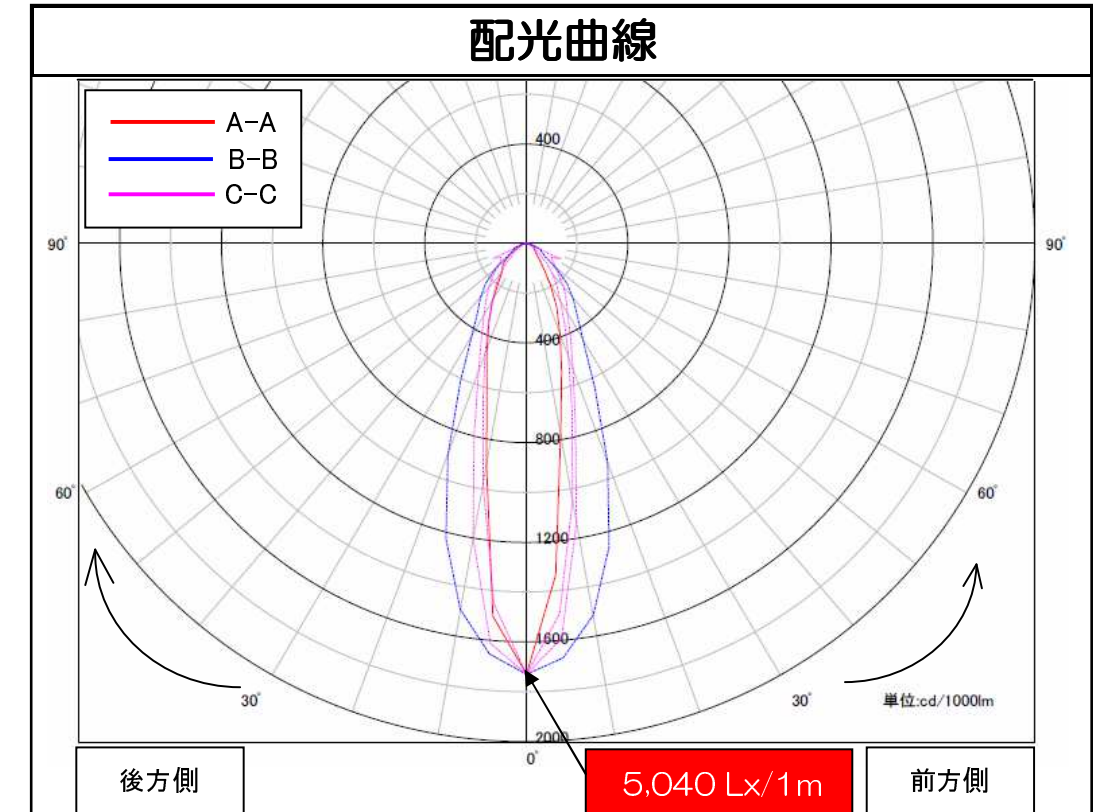

	品名	LEDワイドスクエアライト
	型番	LED-12-LA
	光源	高輝度白色LED12球
	配光の種類	非対称配光

組合せ電源装置		
品番：HLG-60H-20A		
配光角	1/2ビーム角	水平40度、垂直20度
	1/10ビーム角	水平100度、垂直65度
一次側消費電力について		
電源装置AC100V入力時	電源装置AC200V入力時	
29.3W/29.7VA	29.3W/30.7VA	

照明器具製品仕様	
電源電圧	DC12.18V
電流	2.1A
消費電力	25.6W
照度	(中心) 5,040Lx/1m
器具光束	2,919Lm
光源光束	3,451Lm
固有エネルギー消費効率 (器具光束÷一次側入力電力) (AC200V時)	99.6Lm/W
色温度	5,000K +200K -500K
演色性	70~73

照明率表

作業面照明率 (×0.01)

天井	反射率 (%)	室指数														
		壁	床	0.4	0.6	0.8	1.0	1.25	1.5	2.0	2.5	3.0	4.0	5.0	7.0	10.0
80	70	30	55	73	84	92	99	104	110	114	117	120	123	125	127	
		10	52	68	77	83	88	91	96	98	100	102	104	105	107	
	50	30	43	61	72	80	88	93	101	106	110	115	118	122	125	
		10	42	58	68	74	81	85	90	94	96	100	101	104	105	
	30	30	37	53	64	72	80	86	94	100	104	110	114	119	123	
		10	36	52	61	68	75	80	86	90	93	97	99	102	104	
70	70	30	32	47	57	64	71	76	82	87	90	94	97	101	103	
		10	30	54	72	82	90	96	101	106	110	113	116	118	121	123
	50	30	36	53	64	71	79	85	92	98	102	107	111	115	119	
		10	36	51	61	68	75	79	85	89	92	96	98	101	103	
	30	30	32	47	57	64	71	75	82	86	90	94	97	100	102	
		10	30	42	59	69	76	83	88	94	99	101	105	108	111	113
50	70	30	36	52	62	70	77	82	89	94	97	102	105	109	112	
		10	36	51	61	67	74	78	84	88	91	94	97	99	101	
	50	30	36	53	64	71	79	85	92	98	102	107	111	115	119	
		10	36	51	61	68	75	79	85	89	92	96	98	101	103	
	30	30	32	47	57	64	71	75	82	86	90	94	97	100	102	
		10	30	42	59	69	76	83	88	94	99	101	105	108	111	113
30	70	30	36	51	61	68	75	80	86	90	93	97	100	103	105	
		10	35	50	60	67	73	77	83	87	89	93	95	98	99	
	50	30	32	47	56	63	70	74	80	84	87	91	94	97	99	
		10	32	47	56	63	70	74	80	84	87	91	94	97	99	
	30	30	36	51	61	68	75	80	86	90	93	97	100	103	105	
		10	35	50	60	67	73	77	83	87	89	93	95	98	99	
0	0	0	31	45	55	61	68	72	78	82	85	89	91	94	96	

数値は、代表的な仕様であり、LEDの特性上異なる場合もあります