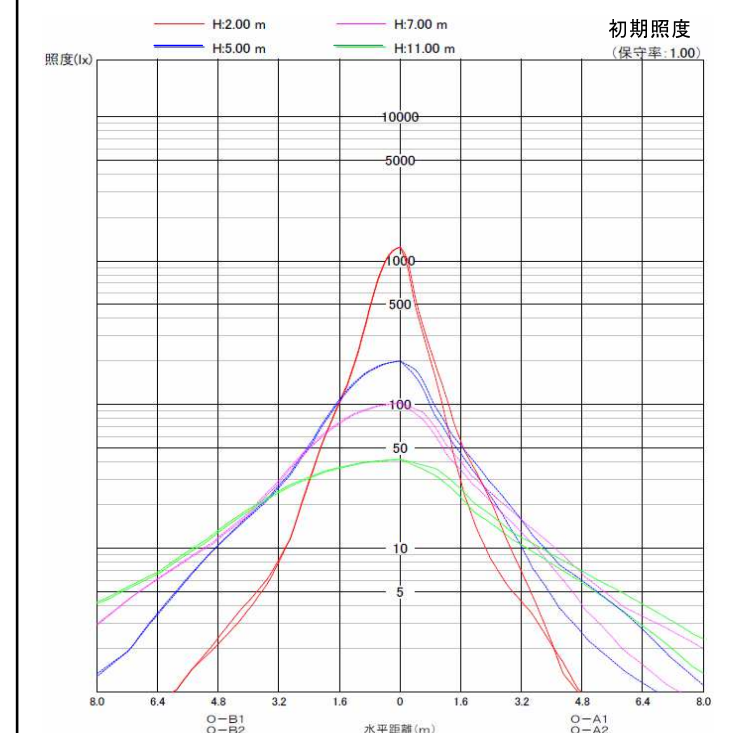

	品名	LEDワイドスクエアライト
	型番	LED-12-LA
	光源	高輝度白色LED12球
	配光の種類	非対称配光

組合せ電源装置		
品番：HLG-60H-20A		
配光角	1/2ビーム角	水平40度、垂直20度
	1/10ビーム角	水平100度、垂直65度
一次側消費電力について		
電源装置AC100V入力時	電源装置AC200V入力時	
29.3W/29.7VA	29.3W/30.7VA	

照明器具製品仕様	
電源電圧	DC12.18V
電流	2.1A
消費電力	25.6W
照度	(中心) 5,040Lx/1m
器具光束	2,919Lm
光源光束	3,451Lm
固有エネルギー消費効率 (器具光束÷一次側入力電力) (AC200V時)	99.6Lm/W
色温度	5,000K +200K -500K
演色性	70~73

照明率表

作業面照明率 (×0.01)

天井	反射率 (%)	室指数														
		壁	床	0.4	0.6	0.8	1.0	1.25	1.5	2.0	2.5	3.0	4.0	5.0	7.0	10.0
80	70	30	55	73	84	92	99	104	110	114	117	120	123	125	127	
		10	52	68	77	83	88	91	96	98	100	102	104	105	107	
	50	30	43	61	72	80	88	93	101	106	110	115	118	122	125	
		10	42	58	68	74	81	85	90	94	96	100	101	104	105	
	30	30	37	53	64	72	80	86	94	100	104	110	114	119	123	
		10	36	52	61	68	75	80	86	90	93	97	99	102	104	
70	70	30	32	47	57	64	71	76	82	87	90	94	97	101	103	
		10	30	54	72	82	90	96	101	106	110	113	116	118	121	123
	50	30	36	53	64	71	79	85	92	98	102	107	111	115	119	
		10	36	51	61	68	75	79	85	89	92	96	98	101	103	
	30	30	32	47	57	64	71	75	82	86	90	94	97	100	102	
		10	30	42	59	69	76	83	88	94	99	101	105	108	111	113
50	70	30	36	52	62	70	77	82	89	94	97	102	105	109	112	
		10	36	51	61	67	74	78	84	88	91	94	97	99	101	
	50	30	36	53	64	71	79	85	92	98	102	107	111	115	119	
		10	36	51	61	68	75	79	85	89	92	96	98	101	103	
	30	30	32	47	57	64	71	75	82	86	90	94	97	100	102	
		10	30	42	59	69	76	83	88	94	99	101	105	108	111	113
30	70	30	36	51	61	68	75	80	86	90	93	97	100	103	105	
		10	35	50	60	67	73	77	83	87	89	93	95	98	99	
	50	30	32	47	56	63	70	74	80	84	87	91	94	97	99	
		10	32	47	56	63	70	74	80	84	87	91	94	97	99	
	30	30	36	51	61	68	75	80	86	90	93	97	100	103	105	
		10	35	50	60	67	73	77	83	87	89	93	95	98	99	
0	0	0	31	45	55	61	68	72	78	82	85	89	91	94	96	

数値は、代表的な仕様であり、LEDの特性上異なる場合もあります