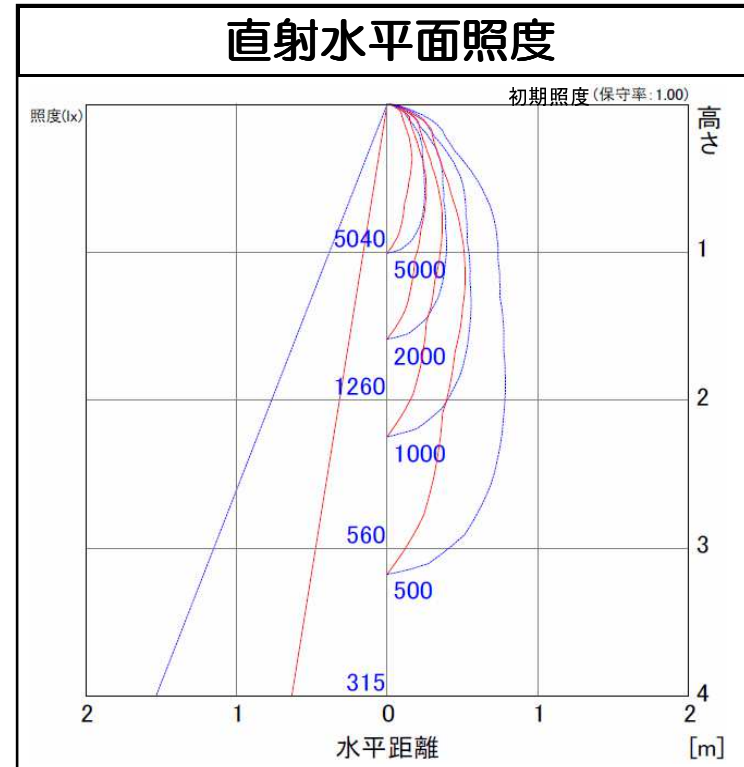

	品名	LEDワイドスクエアライト
	型番	LED-12-LA
	光源	高輝度白色LED12球
	配光の種類	非対称配光

組合せ電源装置		
品番：HLG-60H-20A		
配光角	1/2ビーム角	水平40度、垂直20度
	1/10ビーム角	水平100度、垂直65度
一次側消費電力について		
電源装置AC100V入力時	電源装置AC200V入力時	
29.3W/29.7VA	29.3W/30.7VA	

照明器具製品仕様	
電源電圧	DC12.18V
電流	2.1A
消費電力	25.6W
照度	(中心) 5,040Lx/1m
器具光束	2,919Lm
光源光束	3,451Lm
固有エネルギー消費効率 (器具光束÷一次側入力電力) (AC200V時)	99.6Lm/W
色温度	5,000K +200K -500K
演色性	70~73

照明率表

作業面照明率 (×0.01)

天井	反射率 (%)	室指数														
		壁	床	0.4	0.6	0.8	1.0	1.25	1.5	2.0	2.5	3.0	4.0	5.0	7.0	10.0
80	70	30	55	73	84	92	99	104	110	114	117	120	123	125	127	
		10	52	68	77	83	88	91	96	98	100	102	104	105	107	
	50	30	43	61	72	80	88	93	101	106	110	115	118	122	125	
		10	42	58	68	74	81	85	90	94	96	100	101	104	105	
	30	30	37	53	64	72	80	86	94	100	104	110	114	119	123	
		10	36	52	61	68	75	80	86	90	93	97	99	102	104	
70	70	30	32	47	57	64	71	76	82	87	90	94	97	101	103	
		10	30	54	72	82	90	96	101	106	110	113	116	118	121	123
	50	30	36	53	64	71	79	85	92	98	102	107	111	115	119	
		10	36	51	61	68	75	79	85	89	92	96	98	101	103	
	30	30	32	47	57	64	71	75	82	86	90	94	97	100	102	
		10	30	42	59	69	76	83	88	94	99	101	105	108	111	113
50	70	30	36	52	62	70	77	82	89	94	97	102	105	109	112	
		10	36	51	61	67	74	78	84	88	91	94	97	99	101	
	50	30	36	53	64	71	79	85	92	98	102	107	111	115	119	
		10	36	51	61	68	75	79	85	89	92	96	98	101	103	
	30	30	32	47	57	64	71	75	82	86	90	94	97	100	102	
		10	30	42	59	69	76	83	88	94	99	101	105	108	111	113
30	70	30	36	51	61	68	75	80	86	90	93	97	100	103	105	
		10	35	50	60	67	73	77	83	87	89	93	95	98	99	
	50	30	32	47	56	63	70	74	80	84	87	91	94	97	99	
		10	32	47	56	63	70	74	80	84	87	91	94	97	99	
	30	30	36	51	61	68	75	80	86	90	93	97	100	103	105	
		10	35	50	60	67	73	77	83	87	89	93	95	98	99	
0	0	0	31	45	55	61	68	72	78	82	85	89	91	94	96	

数値は、代表的な仕様であり、LEDの特性上異なる場合もあります