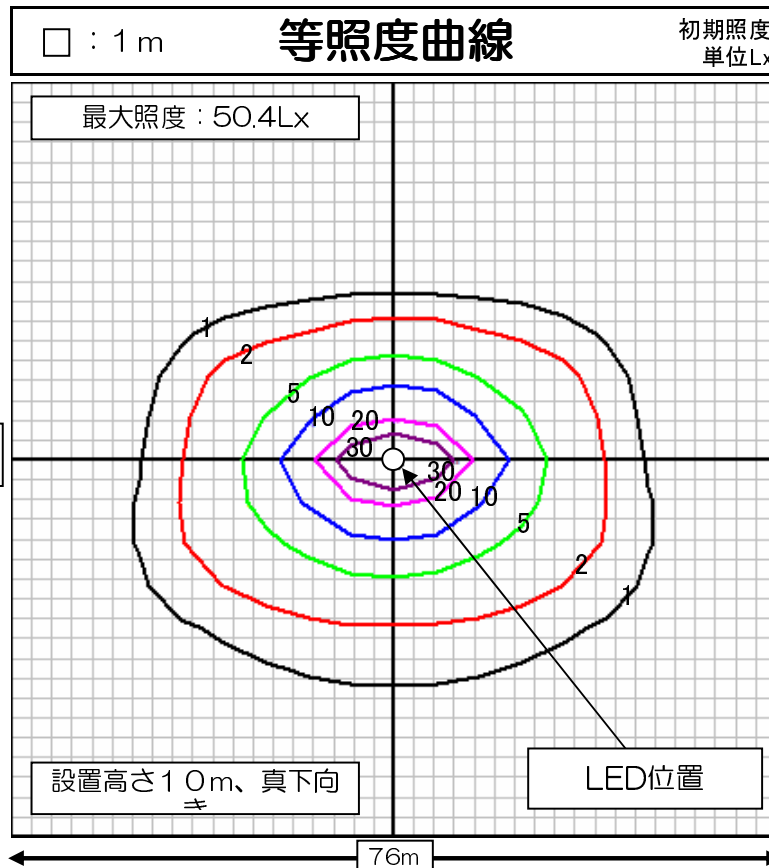

	品名	LEDワイドスクエアライト
	型番	LED-12-LA
	光源	高輝度白色LED12球
	配光の種類	非対称配光

組合せ電源装置		
品番：HLG-60H-20A		
配光角	1/2ビーム角	水平40度、垂直20度
	1/10ビーム角	水平100度、垂直65度
一次側消費電力について		
電源装置AC100V入力時	電源装置AC200V入力時	
29.3W/29.7VA	29.3W/30.7VA	

照明器具製品仕様	
電源電圧	DC12.18V
電流	2.1A
消費電力	25.6W
照度	(中心) 5,040Lx/1m
器具光束	2,919Lm
光源光束	3,451Lm
固有エネルギー消費効率 (器具光束÷一次側入力電力) (AC200V時)	99.6Lm/W
色温度	5,000K +200K -500K
演色性	70~73

照明率表

作業面照明率 (×0.01)

天井	反射率 (%)	室指数														
		壁	床	0.4	0.6	0.8	1.0	1.25	1.5	2.0	2.5	3.0	4.0	5.0	7.0	10.0
80	70	30	55	73	84	92	99	104	110	114	117	120	123	125	127	
		10	52	68	77	83	88	91	96	98	100	102	104	105	107	
	50	30	43	61	72	80	88	93	101	106	110	115	118	122	125	
		10	42	58	68	74	81	85	90	94	96	100	101	104	105	
	30	30	37	53	64	72	80	86	94	100	104	110	114	119	123	
		10	36	52	61	68	75	80	86	90	93	97	99	102	104	
70	70	30	32	47	57	64	71	76	82	87	90	94	97	101	103	
		10	30	54	72	82	90	96	101	106	110	113	116	118	121	123
	50	30	36	53	64	71	79	85	92	98	102	107	111	115	119	
		10	36	51	61	68	75	79	85	89	92	96	98	101	103	
	30	30	32	47	57	64	71	75	82	86	90	94	97	100	102	
		10	30	42	59	69	76	83	88	94	99	101	105	108	111	113
50	70	30	36	52	62	70	77	82	89	94	97	102	105	109	112	
		10	36	51	61	67	74	78	84	88	91	94	97	99	101	
	50	30	36	53	64	71	79	85	92	98	102	107	111	115	119	
		10	36	51	61	68	75	79	85	89	92	96	98	101	103	
	30	30	32	47	57	64	71	75	82	86	90	94	97	100	102	
		10	30	42	59	69	76	83	88	94	99	101	105	108	111	113
30	70	30	36	51	61	68	75	80	86	90	93	97	100	103	105	
		10	35	50	60	67	73	77	83	87	89	93	95	98	99	
	50	30	32	47	56	63	70	74	80	84	87	91	94	97	99	
		10	32	47	56	63	70	74	80	84	87	91	94	97	99	
	30	30	36	51	61	68	75	80	86	90	93	97	100	103	105	
		10	35	50	60	67	73	77	83	87	89	93	95	98	99	
0	0	0	31	45	55	61	68	72	78	82	85	89	91	94	96	

数値は、代表的な仕様であり、LEDの特性上異なる場合もあります