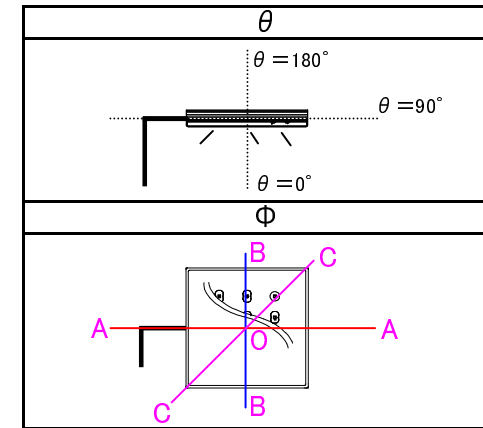

	品名	LEDワイドスクエアライト
	型番	LED-12-LA
	光源	高輝度白色LED12球
	配光の種類	非対称配光

組合せ電源装置		
品番：HLG-60H-20A		
配光角	1/2ビーム角	水平40度、垂直20度
	1/10ビーム角	水平100度、垂直65度
一次側消費電力について		
電源装置AC100V入力時	電源装置AC200V入力時	
29.3W/29.7VA	29.3W/30.7VA	

照明器具製品仕様	
電源電圧	DC12.18V
電流	2.1A
消費電力	25.6W
照度	(中心) 5,040Lx/1m
器具光束	2,919Lm
光源光束	3,451Lm
固有エネルギー消費効率 (器具光束÷一次側入力電力) (AC200V時)	99.6Lm/W
色温度	5,000K +200K -500K
演色性	70~73

照明率表

作業面照明率 (×0.01)

天井	反射率 (%)	室指数														
		壁	床	0.4	0.6	0.8	1.0	1.25	1.5	2.0	2.5	3.0	4.0	5.0	7.0	10.0
80	70	30	55	73	84	92	99	104	110	114	117	120	123	125	127	
		10	52	68	77	83	88	91	96	98	100	102	104	105	107	
	50	30	43	61	72	80	88	93	101	106	110	115	118	122	125	
		10	42	58	68	74	81	85	90	94	96	100	101	104	105	
	30	30	37	53	64	72	80	86	94	100	104	110	114	119	123	
		10	36	52	61	68	75	80	86	90	93	97	99	102	104	
70	70	30	32	47	57	64	71	76	82	87	90	94	97	101	103	
		10	30	54	72	82	90	96	101	106	110	113	116	118	121	123
	50	30	36	53	64	71	79	85	92	98	102	107	111	115	119	
		10	36	51	61	68	75	79	85	89	92	96	98	101	103	
	30	30	32	47	57	64	71	75	82	86	90	94	97	100	102	
		10	30	42	59	69	76	83	88	94	99	101	105	108	111	113
50	70	30	36	52	62	70	77	82	89	94	97	102	105	109	112	
		10	36	51	61	67	74	78	84	88	91	94	97	99	101	
	50	30	36	53	64	71	79	85	92	98	102	107	111	115	119	
		10	36	51	61	68	75	79	85	89	92	96	98	101	103	
	30	30	32	47	57	64	71	75	82	86	90	94	97	100	102	
		10	30	42	59	69	76	83	88	94	99	101	105	108	111	113
30	70	30	36	51	61	68	75	80	86	90	93	97	100	103	105	
		10	35	50	60	67	73	77	83	87	89	93	95	98	99	
	50	30	32	47	56	63	70	74	80	84	87	91	94	97	99	
		10	32	47	56	63	70	74	80	84	87	91	94	97	99	
	30	30	36	51	61	68	75	80	86	90	93	97	100	103	105	
		10	35	50	60	67	73	77	83	87	89	93	95	98	99	
0	0	0	31	45	55	61	68	72	78	82	85	89	91	94	96	

数値は、代表的な仕様であり、LEDの特性上異なる場合もあります