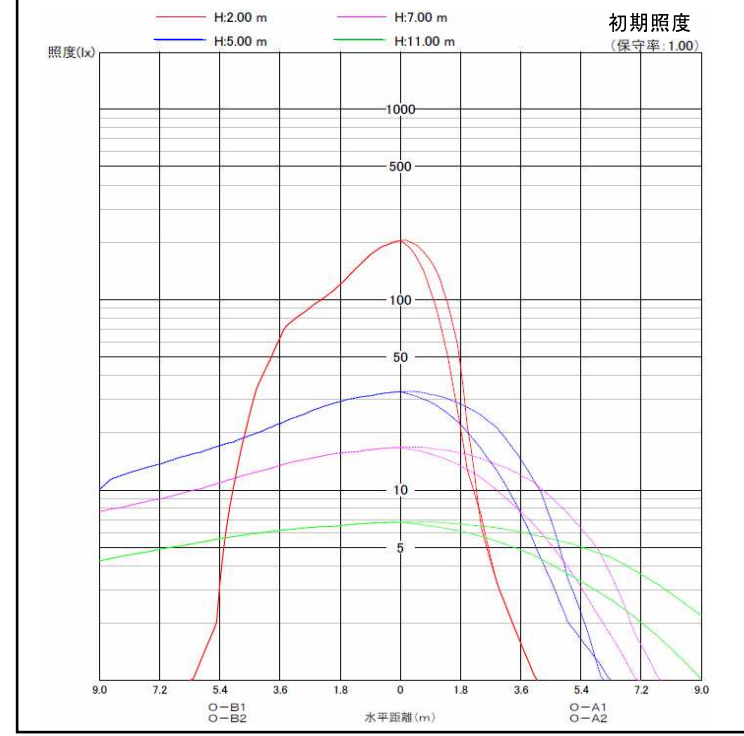

LEDワイドスクエアライト	品名	LEDワイドスクエアライト
	型番	LED-W-12-WA
	光源	高輝度白色LED12球
	配光の種類	非対称配光

組合せ電源装置	
品番 : HLG-60H-20A	
配光角	水平140度、垂直85度

一次側消費電力について	
電源装置AC100V入力時	電源装置AC200V入力時
29.3W/29.7VA	29.3W/30.7VA

照明器具製品仕様	
電源電圧	DC12.18V
電流	2.1A
消費電力	25.6W
照度	(中心) 821Lx/1m (130度) 2,289Lx/1m
器具光束	2,797Lm
光源光束	3,451Lm
固有エネルギー消費効率 (器具光束÷一次側入力電力) (AC200V時)	95.5Lm/W
色温度	5,000K +200K -500K
演色性	70~73

照明率表

		作業面照度率(×0.01)													
		反射率(%)		室指数											
天井	壁	床	0.4	0.6	0.8	1.0	1.25	1.5	2.0	2.5	3.0	4.0	5.0	7.0	10.0
80	70	30	44	61	73	82	91	97	105	110	113	118	121	124	126
	50	30	41	56	66	74	81	85	91	95	97	100	102	104	105
	10	29	44	54	63	71	76	84	89	92	96	99	102	104	
70	30	30	22	37	48	58	68	75	86	93	98	106	110	116	120
	50	30	22	36	46	55	64	70	78	84	88	93	96	100	102
	10	10	17	31	40	49	58	64	73	80	84	90	93	97	101
50	70	30	43	59	70	79	88	93	101	106	109	114	116	119	121
	50	30	30	46	57	66	76	82	92	98	102	108	111	116	119
	10	10	29	44	53	62	70	75	83	88	91	95	98	101	103
30	30	30	22	37	48	57	67	74	84	91	96	103	107	112	116
	50	30	22	36	46	55	64	69	78	83	87	92	95	99	101
	10	10	17	31	40	49	58	64	73	79	83	89	93	97	100
0	50	30	29	44	55	64	73	79	87	93	97	102	105	108	111
	30	30	22	36	47	56	65	71	81	87	92	98	101	106	109
	10	10	21	36	45	54	63	68	76	82	86	90	93	97	99
0	30	30	21	36	46	54	64	69	78	84	88	93	96	100	103
	10	10	17	35	44	53	62	67	75	81	84	89	92	95	97
	0	0	15	29	38	46	55	60	69	75	79	84	87	91	93

数値は、代表的な仕様であり、LEDの特性上異なる場合もあります