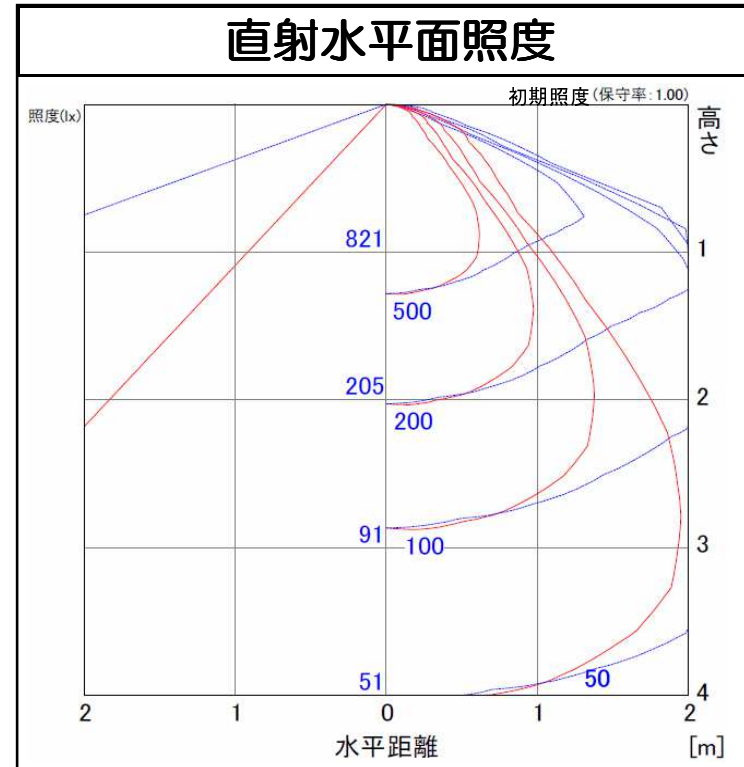

LEDワイドスクエアライト	品名	LEDワイドスクエアライト
	型番	LED-W-12-WA
	光源	高輝度白色LED12球
	配光の種類	非対称配光

組合せ電源装置	
品番 : HLG-60H-20A	
配光角	水平140度、垂直85度

一次側消費電力について	
電源装置AC100V入力時	電源装置AC200V入力時
29.3W/29.7VA	29.3W/30.7VA

照明器具製品仕様	
電源電圧	DC12.18V
電流	2.1A
消費電力	25.6W
照度	(中心) 821Lx/1m (130度) 2,289Lx/1m
器具光束	2,797Lm
光源光束	3,451Lm
固有エネルギー消費効率 (器具光束÷一次側入力電力) (AC200V時)	95.5Lm/W
色温度	5,000K +200K -500K
演色性	70~73

照明率表

		作業面照度率(×0.01)													
		反射率(%)		室指数											
天井	壁	床	0.4	0.6	0.8	1.0	1.25	1.5	2.0	2.5	3.0	4.0	5.0	7.0	10.0
80	70	30	44	61	73	82	91	97	105	110	113	118	121	124	126
	50	30	41	56	66	74	81	85	91	95	97	100	102	104	105
	10	29	44	54	63	71	76	84	89	92	96	99	102	104	
70	30	30	22	37	48	58	68	75	86	93	98	106	110	116	120
	50	30	22	36	46	55	64	70	78	84	88	93	96	100	102
	10	10	17	31	40	49	58	64	73	80	84	90	93	97	101
50	70	30	43	59	70	79	88	93	101	106	109	114	116	119	121
	50	30	30	46	57	66	76	82	92	98	102	108	111	116	119
	10	10	29	44	53	62	70	75	83	88	91	95	98	101	103
30	30	30	22	37	48	57	67	74	84	91	96	103	107	112	116
	50	30	22	36	46	55	64	69	78	83	87	92	95	99	101
	10	10	17	31	40	49	58	64	73	79	83	89	93	97	100
0	50	30	29	44	55	64	73	79	87	93	97	102	105	108	111
	30	30	22	36	47	56	65	71	81	87	92	98	101	106	109
	10	10	21	36	45	54	63	68	76	82	86	90	93	97	99
0	30	30	21	36	46	54	64	69	78	84	88	93	96	100	103
	10	10	17	35	44	53	62	67	75	81	84	89	92	95	97
	0	0	15	29	38	46	55	60	69	75	79	84	87	91	93

数値は、代表的な仕様であり、LEDの特性上異なる場合もあります