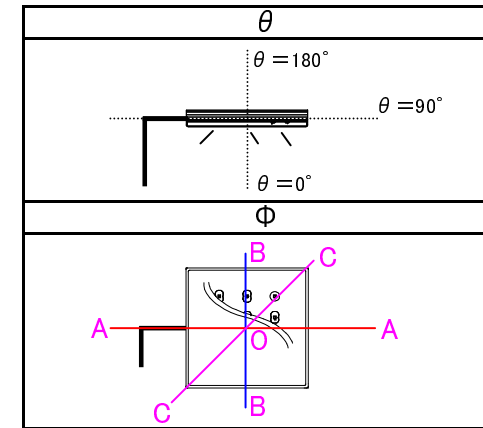

LEDワイドスクエアライト	品名	LEDワイドスクエアライト
	型番	LED-W-12-WA
	光源	高輝度白色LED12球
	配光の種類	非対称配光

組合せ電源装置	
品番 : HLG-60H-20A	
配光角	水平140度、垂直85度

一次側消費電力について	
電源装置AC100V入力時	電源装置AC200V入力時
29.3W/29.7VA	29.3W/30.7VA

照明器具製品仕様	
電源電圧	DC12.18V
電流	2.1A
消費電力	25.6W
照度	(中心) 821Lx/1m (130度) 2,289Lx/1m
器具光束	2,797Lm
光源光束	3,451Lm
固有エネルギー消費効率 (器具光束÷一次側入力電力) (AC200V時)	95.5Lm/W
色温度	5,000K +200K -500K
演色性	70~73

数値は、代表的な仕様であり、LEDの特性上異なる場合もあります