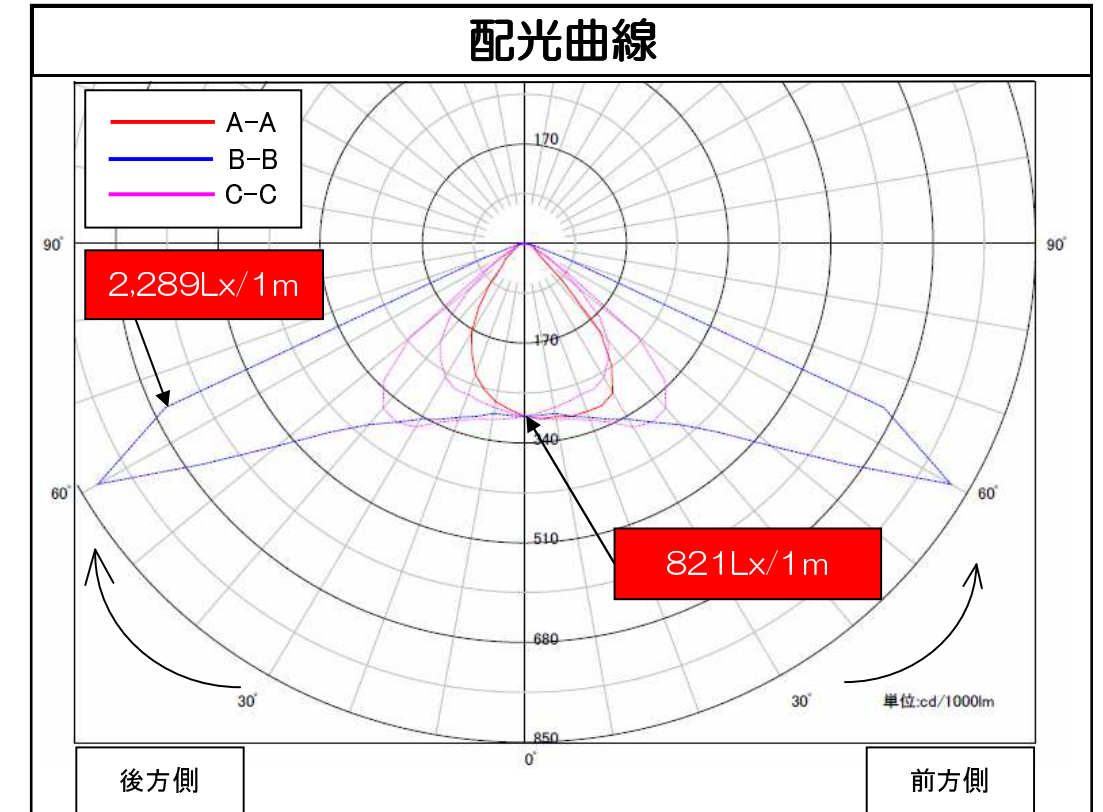

LEDワイドスクエアライト	品名	LEDワイドスクエアライト
	型番	LED-W-12-WA
	光源	高輝度白色LED12球
	配光の種類	非対称配光

組合せ電源装置	
品番 : HLG-60H-20A	
配光角	水平140度、垂直85度

一次側消費電力について	
電源装置AC100V入力時	電源装置AC200V入力時
29.3W/29.7VA	29.3W/30.7VA

照明器具製品仕様	
電源電圧	DC12.18V
電流	2.1A
消費電力	25.6W
照度	(中心) 821Lx/1m (130度) 2,289Lx/1m
器具光束	2,797Lm
光源光束	3,451Lm
固有エネルギー消費効率 (器具光束÷一次側入力電力) (AC200V時)	95.5Lm/W
色温度	5,000K +200K -500K
演色性	70~73

照明率表

		作業面照度率(×0.01)													
		反射率(%)		室指数											
天井	壁	床	0.4	0.6	0.8	1.0	1.25	1.5	2.0	2.5	3.0	4.0	5.0	7.0	10.0
80	70	30	44	61	73	82	91	97	105	110	113	118	121	124	126
	50	30	41	56	66	74	81	85	91	95	97	100	102	104	105
	10	29	44	54	63	71	76	84	89	92	96	99	102	104	
70	30	30	22	37	48	58	68	75	86	93	98	106	110	116	120
	50	30	22	36	46	55	64	70	78	84	88	93	96	100	102
	10	10	17	31	40	49	58	64	73	80	84	90	93	97	101
50	70	30	43	59	70	79	88	93	101	106	109	114	116	119	121
	50	30	30	46	57	66	76	82	92	98	102	108	111	116	119
	10	10	29	44	53	62	70	75	83	88	91	95	98	101	103
30	30	30	22	37	48	57	67	74	84	91	96	103	107	112	116
	50	30	22	36	46	55	64	69	78	83	87	92	95	99	101
	10	10	17	31	40	49	58	64	73	79	83	89	93	97	100
0	50	30	29	44	55	64	73	79	87	93	97	102	105	108	111
	30	30	22	36	47	56	65	71	81	87	92	98	101	106	109
	10	10	21	36	45	54	63	68	76	82	86	90	93	97	99
0	30	30	21	36	46	54	64	69	78	84	88	93	96	100	103
	10	10	17	35	44	53	62	67	75	81	84	89	92	95	97
	0	0	15	29	38	46	55	60	69	75	79	84	87	91	93

数値は、代表的な仕様であり、LEDの特性上異なる場合もあります