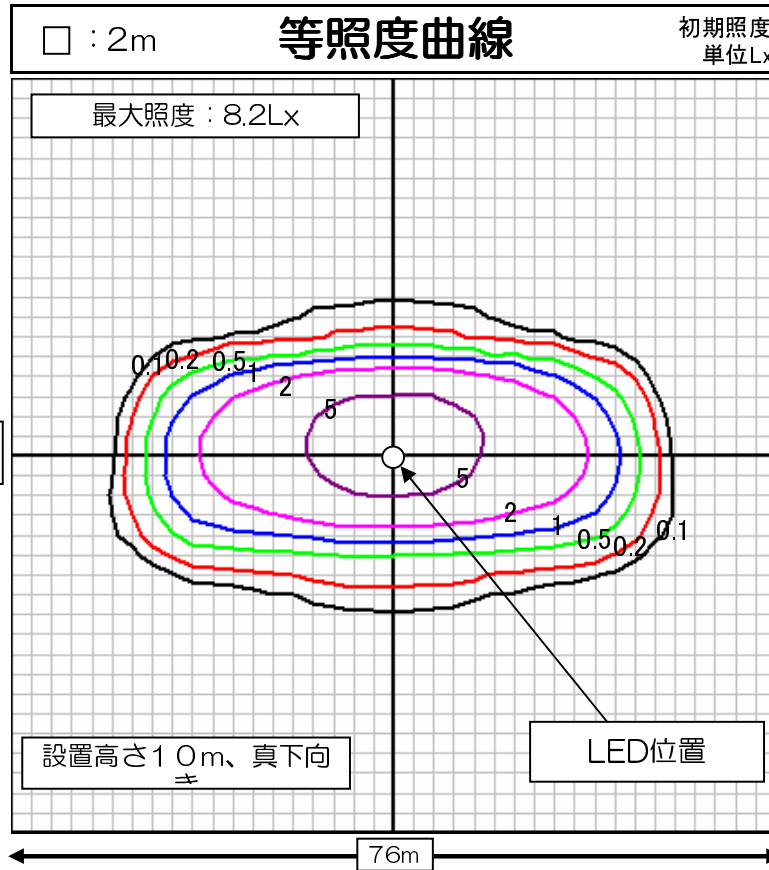

LEDワイドスクエアライト	品名	LEDワイドスクエアライト
	型番	LED-W-12-WA
	光源	高輝度白色LED12球
	配光の種類	非対称配光

組合せ電源装置	
品番 : HLG-60H-20A	
配光角	水平140度、垂直85度

一次側消費電力について	
電源装置AC100V入力時	電源装置AC200V入力時
29.3W/29.7VA	29.3W/30.7VA

照明器具製品仕様	
電源電圧	DC12.18V
電流	2.1A
消費電力	25.6W
照度	(中心) 821Lx/1m (130度) 2,289Lx/1m
器具光束	2,797Lm
光源光束	3,451Lm
固有エネルギー消費効率 (器具光束÷一次側入力電力) (AC200V時)	95.5Lm/W
色温度	5,000K +200K -500K
演色性	70~73

照明率表

		作業面照度率(×0.01)													
		反射率(%)		室指数											
天井	壁	床	0.4	0.6	0.8	1.0	1.25	1.5	2.0	2.5	3.0	4.0	5.0	7.0	10.0
80	70	30	44	61	73	82	91	97	105	110	113	118	121	124	126
	50	30	41	56	66	74	81	85	91	95	97	100	102	104	105
	10	29	44	54	63	71	76	84	89	92	96	99	102	104	
70	30	30	22	37	48	58	68	75	86	93	98	106	110	116	120
	50	30	22	36	46	55	64	70	78	84	88	93	96	100	102
	10	10	17	31	40	49	58	64	73	80	84	90	93	97	101
50	70	30	43	59	70	79	88	93	101	106	109	114	116	119	121
	50	30	30	46	57	66	76	82	92	98	102	108	111	116	119
	10	10	29	44	53	62	70	75	83	88	91	95	98	101	103
30	30	30	22	37	48	57	67	74	84	91	96	103	107	112	116
	50	30	22	36	46	55	64	69	78	83	87	92	95	99	101
	10	10	17	31	40	49	58	64	73	79	83	89	93	97	100
0	50	30	29	44	55	64	73	79	87	93	97	102	105	108	111
	30	30	22	36	47	56	65	71	81	87	92	98	101	106	109
	10	10	21	36	45	54	63	68	76	82	86	90	93	97	99
0	30	30	21	36	46	54	64	69	78	84	88	93	96	100	103
	10	10	17	35	44	53	62	67	75	81	84	89	92	95	97
	0	0	15	29	38	46	55	60	69	75	79	84	87	91	93

数値は、代表的な仕様であり、LEDの特性上異なる場合もあります