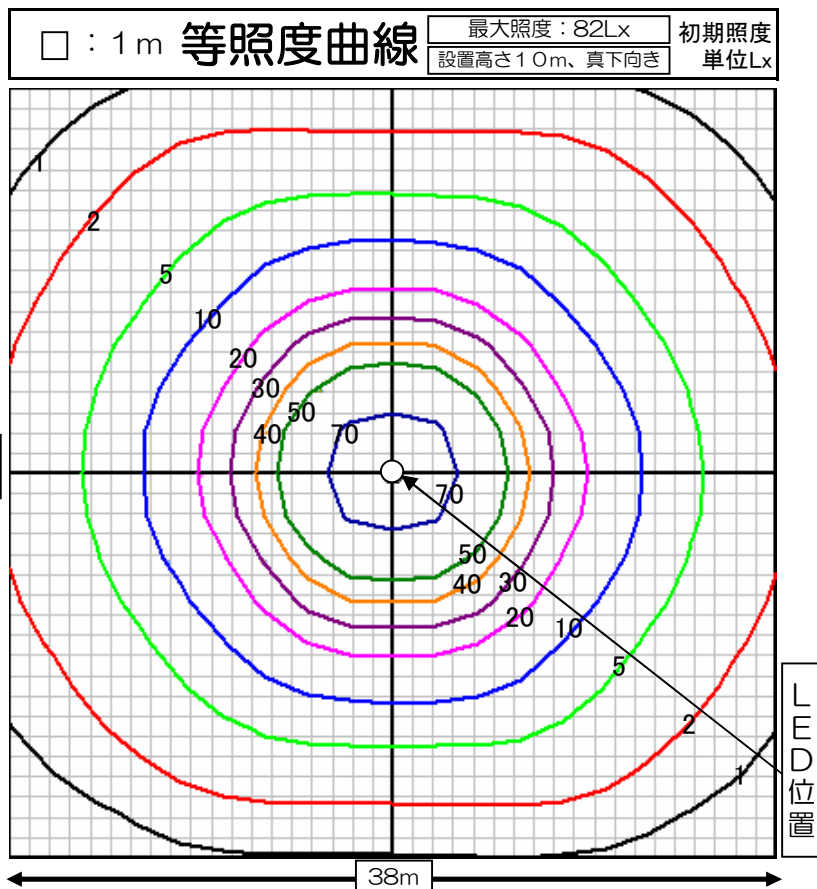

LEDパワフルスクエアライト	品名	LEDパワフルスクエアライト
	型番	LED-W-40/100C
	光源	高輝度白色LED40球
	配光の種類	対称配光

組合せ電源装置		
品番：HLG-320H-42A		
配光角	1/2ビーム角	100度
	1/10ビーム角	145度

一次側消費電力について	
電源装置AC100V入力時 220.4W/222.3VA	電源装置AC200V入力時 215.9W/221.2VA

照明器具製品仕様	
電源電圧	DC31.4V
電流	6.4A
消費電力	201W
照度	(中心) 8,190Lx/1m
器具光束	19,320Lm
光源光束	23,500Lm
固有エネルギー消費効率 (器具光束÷一次側入力電力) (AC200V時)	89.7Lm/W
色温度	5,000K +300K -700K
演色性	75

数値は、代表的な仕様であり、LEDの特性上異なる場合もあります