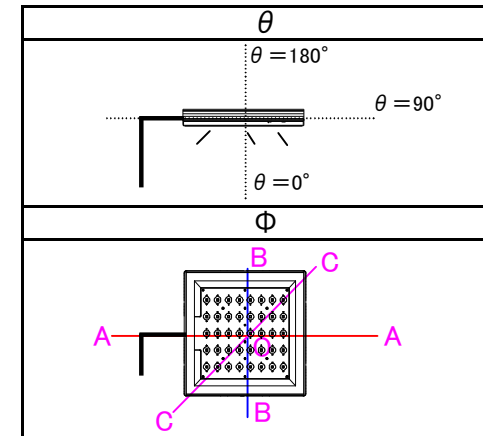

LEDパワフルスクエアライト	品名	LEDパワフルスクエアライト
	型番	LED-W-40/100C
	光源	高輝度白色LED40球
	配光の種類	対称配光

組合せ電源装置		
品番：HLG-320H-42A		
配光角	1/2ビーム角	100度
	1/10ビーム角	145度

一次側消費電力について	
電源装置AC100V入力時 220.4W/222.3VA	電源装置AC200V入力時 215.9W/221.2VA

照明器具製品仕様	
電源電圧	DC31.4V
電流	6.4A
消費電力	201W
照度	(中心) 8,190Lx/1m
器具光束	19,320Lm
光源光束	23,500Lm
固有エネルギー消費効率 (器具光束÷一次側入力電力) (AC200V時)	89.7Lm/W
色温度	5,000K +300K -700K
演色性	75

数値は、代表的な仕様であり、LEDの特性上異なる場合もあります