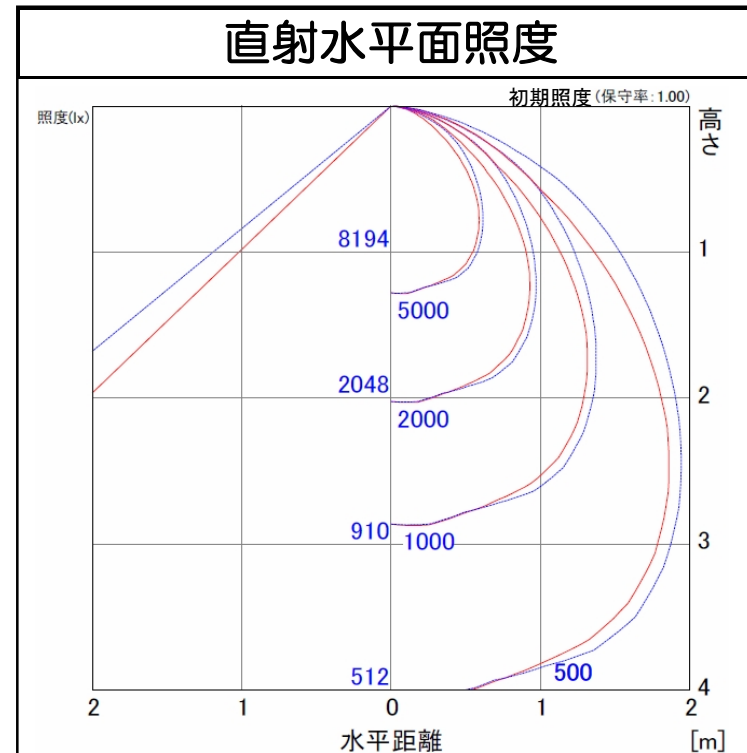

LEDパワフルスクエアライト	品名	LEDパワフルスクエアライト
	型番	LED-W-40/100C
	光源	高輝度白色LED40球
	配光の種類	対称配光

組合せ電源装置		
品番：HLG-320H-42A		
配光角	1/2ビーム角	100度
	1/10ビーム角	145度

一次側消費電力について	
電源装置AC100V入力時 220.4W/222.3VA	電源装置AC200V入力時 215.9W/221.2VA

照明器具製品仕様	
電源電圧	DC31.4V
電流	6.4A
消費電力	201W
照度	(中心) 8,190Lx/1m
器具光束	19,320Lm
光源光束	23,500Lm
固有エネルギー消費効率 (器具光束÷一次側入力電力) (AC200V時)	89.7Lm/W
色温度	5,000K +300K -700K
演色性	75

数値は、代表的な仕様であり、LEDの特性上異なる場合もあります