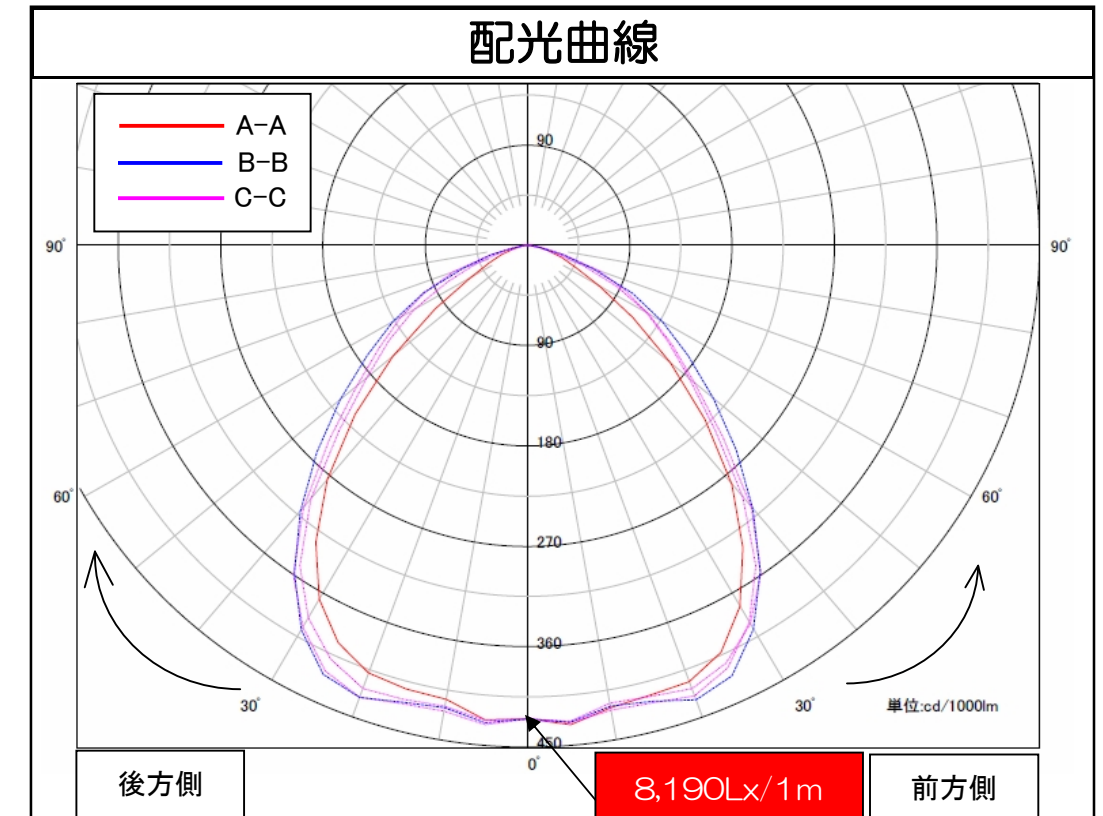

LEDパワフルスクエアライト	品名	LEDパワフルスクエアライト
	型番	LED-W-40/100C
	光源	高輝度白色LED40球
	配光の種類	対称配光

組合せ電源装置		
品番：HLG-320H-42A		
配光角	1/2ビーム角	100度
	1/10ビーム角	145度

一次側消費電力について	
電源装置AC100V入力時 220.4W/222.3VA	電源装置AC200V入力時 215.9W/221.2VA

照明器具製品仕様	
電源電圧	DC31.4V
電流	6.4A
消費電力	201W
照度	(中心) 8,190Lx/1m
器具光束	19,320Lm
光源光束	23,500Lm
固有エネルギー消費効率 (器具光束÷一次側入力電力) (AC200V時)	89.7Lm/W
色温度	5,000K +300K -700K
演色性	75

数値は、代表的な仕様であり、LEDの特性上異なる場合もあります