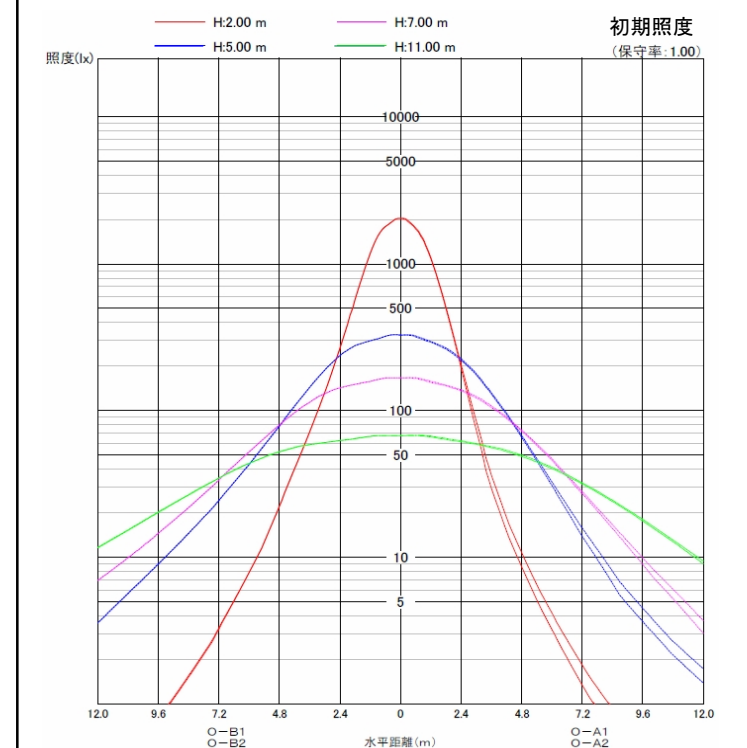

LEDパワフルスクエアライト	品名	LEDパワフルスクエアライト
	型番	LED-W-40/100C
	光源	高輝度白色LED40球
	配光の種類	対称配光

組合せ電源装置		
品番：HLG-320H-42A		
配光角	1/2ビーム角	100度
	1/10ビーム角	145度

一次側消費電力について	
電源装置AC100V入力時 220.4W/222.3VA	電源装置AC200V入力時 215.9W/221.2VA

照明器具製品仕様	
電源電圧	DC31.4V
電流	6.4A
消費電力	201W
照度	(中心) 8,190Lx/1m
器具光束	19,320Lm
光源光束	23,500Lm
固有エネルギー消費効率 (器具光束÷一次側入力電力) (AC200V時)	89.7Lm/W
色温度	5,000K +300K -700K
演色性	75

数値は、代表的な仕様であり、LEDの特性上異なる場合もあります