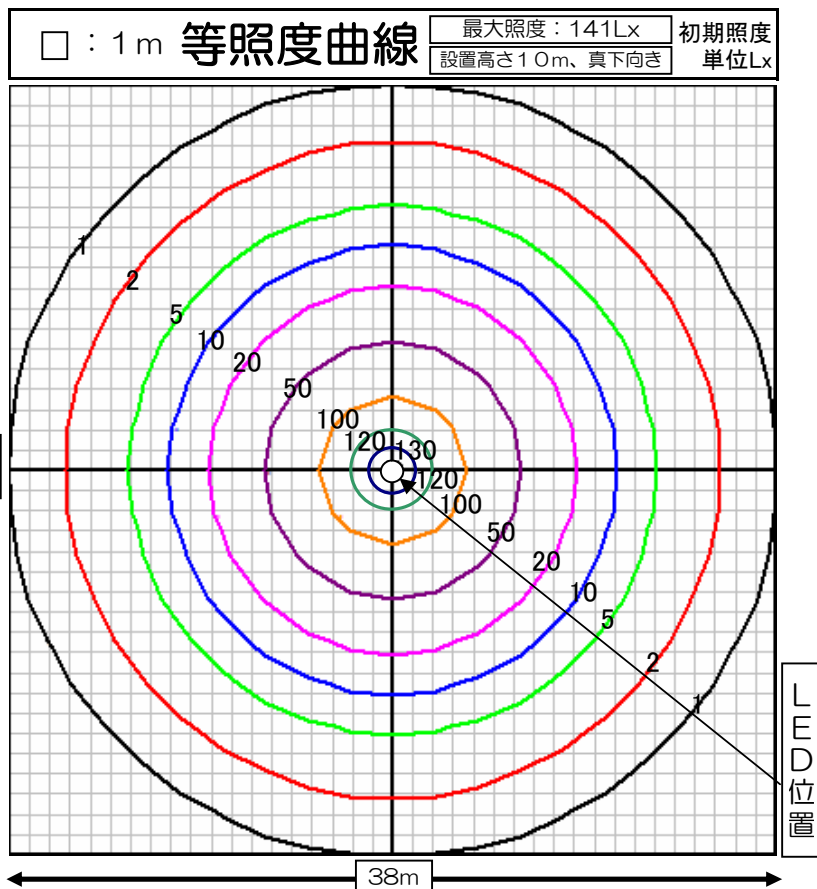

LEDパワフルスクエアライト	品名	LEDパワフルスクエアライト
	型番	LED-W-40/70C
	光源	高輝度白色LED40球
	配光の種類	対称配光

組合せ電源装置		
品番：HLG-320H-42A		
配光角	1/2ビーム角	70度
	1/10ビーム角	115度

一次側消費電力について	
電源装置AC100V入力時 220.4W/222.3VA	電源装置AC200V入力時 215.9W/221.2VA

照明器具製品仕様	
電源電圧	DC31.4V
電流	6.4A
消費電力	201W
照度	(中心) 14,100Lx/1m
器具光束	20,520Lm
光源光束	23,500Lm
固有エネルギー消費効率 (器具光束÷一次側入力電力)(AC200V時)	95.4Lm/W
色温度	5,000K +300K -700K
演色性	75

照明率表

作業面照明率(×0.01)

天井	壁	床	室指数												
			0.4	0.6	0.8	1.0	1.25	1.5	2.0	2.5	3.0	4.0	5.0	7.0	10.0
80	70	30	57	77	86	94	102	105	111	115	118	121	123	126	127
		10	53	71	78	84	90	93	97	100	101	103	104	106	107
	50	30	45	66	74	82	91	95	103	108	111	116	119	122	125
		10	43	62	69	77	84	87	92	96	98	100	102	104	106
70	30	30	38	59	66	75	84	88	96	102	106	111	115	120	123
		10	37	57	63	71	79	82	88	92	95	98	100	103	105
	10	10	34	53	59	67	75	78	84	89	92	96	98	101	104
		70	30	56	76	84	91	99	102	108	112	114	117	119	121
50	10	10	52	70	77	83	89	91	95	98	100	102	103	104	105
		50	30	44	65	73	81	90	94	100	106	108	113	115	118
	10	10	43	62	69	76	83	86	91	95	97	99	101	103	104
		30	38	58	65	74	83	87	94	100	104	109	112	116	119
30	10	10	37	57	63	71	79	81	87	92	94	97	99	102	104
		70	30	56	76	84	91	99	102	108	112	114	117	119	121
	10	10	42	61	67	75	82	84	89	93	95	97	99	101	102
		30	38	57	64	73	81	84	91	96	99	103	106	109	112
0	10	10	34	53	59	66	74	77	83	88	90	94	96	99	101
		30	37	57	63	71	79	82	88	93	95	99	101	104	106
	10	10	37	56	62	69	77	80	85	89	91	94	96	98	100
		30	37	56	62	69	77	80	85	89	91	94	96	98	100
0	0	0	32	51	57	64	72	75	80	85	87	90	92	95	96
		0	32	51	57	64	72	75	80	85	87	90	92	95	96

数値は、代表的な仕様であり、LEDの特性上異なる場合もあります