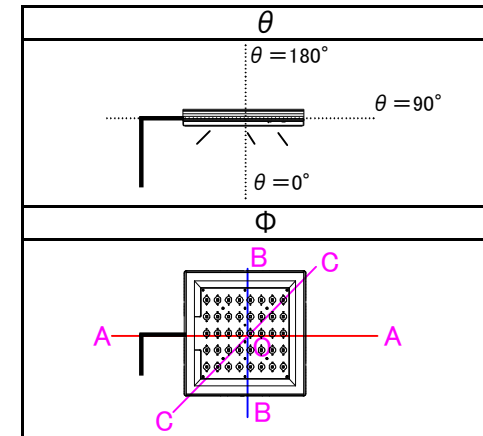

LEDパワフルスクエアライト	品名	LEDパワフルスクエアライト
	型番	LED-W-40/70C
	光源	高輝度白色LED40球
	配光の種類	対称配光

組合せ電源装置		
品番：HLG-320H-42A		
配光角	1/2ビーム角	70度
	1/10ビーム角	115度

一次側消費電力について	
電源装置AC100V入力時 220.4W/222.3VA	電源装置AC200V入力時 215.9W/221.2VA

照明器具製品仕様	
電源電圧	DC31.4V
電流	6.4A
消費電力	201W
照度	(中心) 14,100Lx/1m
器具光束	20,520Lm
光源光束	23,500Lm
固有エネルギー消費効率 (器具光束÷一次側入力電力)(AC200V時)	95.4Lm/W
色温度	5,000K +300K -700K
演色性	75

照明率表

作業面照明率(×0.01)

天井	壁	床	室指数												
			0.4	0.6	0.8	1.0	1.25	1.5	2.0	2.5	3.0	4.0	5.0	7.0	10.0
80	70	30	57	77	86	94	102	105	111	115	118	121	123	126	127
		10	53	71	78	84	90	93	97	100	101	103	104	106	107
	50	30	45	66	74	82	91	95	103	108	111	116	119	122	125
		10	43	62	69	77	84	87	92	96	98	100	102	104	106
70	30	30	38	59	66	75	84	88	96	102	106	111	115	120	123
		10	37	57	63	71	79	82	88	92	95	98	100	103	105
	10	10	34	53	59	67	75	78	84	89	92	96	98	101	104
		70	30	56	76	84	91	99	102	108	112	114	117	119	121
50	10	10	52	70	77	83	89	91	95	98	100	102	103	104	105
		50	30	44	65	73	81	90	94	100	106	108	113	115	118
	10	10	43	62	69	76	83	86	91	95	97	99	101	103	104
		30	38	58	65	74	83	87	94	100	104	109	112	116	119
30	10	10	37	57	63	71	79	81	87	92	94	97	99	102	104
		70	30	56	76	84	91	99	102	108	112	114	117	119	121
	10	10	42	61	67	75	82	84	89	93	95	97	99	101	102
		30	38	57	64	73	81	84	91	96	99	103	106	109	112
0	10	10	34	53	59	66	74	77	83	88	90	94	96	99	101
		30	37	57	63	71	79	82	88	93	95	99	101	104	106
	10	10	37	56	62	69	77	80	85	89	91	94	96	98	100
		30	37	56	62	69	77	80	85	89	91	94	96	98	100
0	0	0	32	51	57	64	72	75	80	85	87	90	92	95	96
		0	32	51	57	64	72	75	80	85	87	90	92	95	96

数値は、代表的な仕様であり、LEDの特性上異なる場合もあります