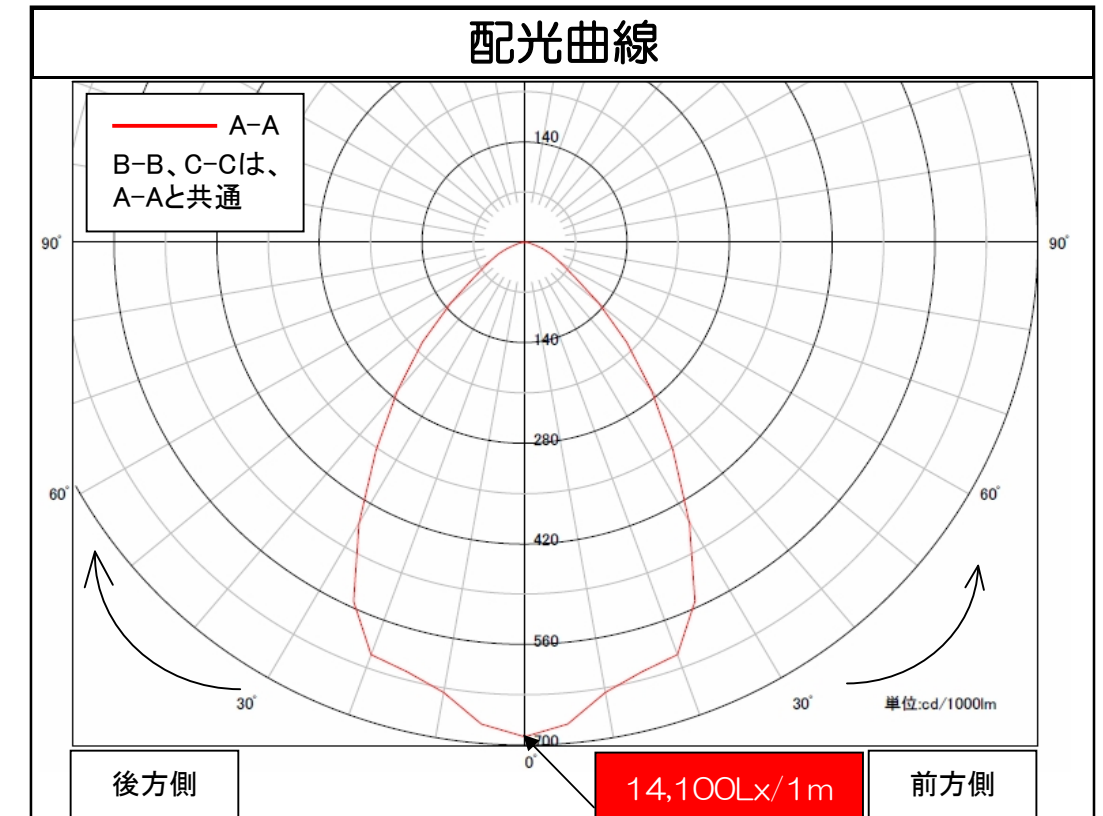

LEDパワフルスクエアライト	品名	LEDパワフルスクエアライト
	型番	LED-W-40/70C
	光源	高輝度白色LED40球
	配光の種類	対称配光

組合せ電源装置		
品番：HLG-320H-42A		
配光角	1/2ビーム角	70度
	1/10ビーム角	115度

一次側消費電力について	
電源装置AC100V入力時 220.4W/222.3VA	電源装置AC200V入力時 215.9W/221.2VA

照明器具製品仕様	
電源電圧	DC31.4V
電流	6.4A
消費電力	201W
照度	(中心) 14,100Lx/1m
器具光束	20,520Lm
光源光束	23,500Lm
固有エネルギー消費効率 (器具光束÷一次側入力電力)(AC200V時)	95.4Lm/W
色温度	5,000K +300K -700K
演色性	75

照明率表

作業面照明率(×0.01)

天井	壁	床	室指数												
			0.4	0.6	0.8	1.0	1.25	1.5	2.0	2.5	3.0	4.0	5.0	7.0	10.0
80	70	30	57	77	86	94	102	105	111	115	118	121	123	126	127
		10	53	71	78	84	90	93	97	100	101	103	104	106	107
	50	30	45	66	74	82	91	95	103	108	111	116	119	122	125
		10	43	62	69	77	84	87	92	96	98	100	102	104	106
70	30	30	38	59	66	75	84	88	96	102	106	111	115	120	123
		10	37	57	63	71	79	82	88	92	95	98	100	103	105
	10	10	34	53	59	67	75	78	84	89	92	96	98	101	104
		70	30	56	76	84	91	99	102	108	112	114	117	119	121
50	10	10	52	70	77	83	89	91	95	98	100	102	103	104	105
		50	30	44	65	73	81	90	94	100	106	108	113	115	118
	10	10	43	62	69	76	83	86	91	95	97	99	101	103	104
		30	38	58	65	74	83	87	94	100	104	109	112	116	119
30	10	10	37	57	63	71	79	81	87	92	94	97	99	102	104
		70	30	56	76	84	91	99	102	108	112	114	117	119	121
	10	10	42	61	67	75	82	84	89	93	95	97	99	101	102
		30	38	57	64	73	81	84	91	96	99	103	106	109	112
0	10	10	34	53	59	66	74	77	83	88	90	94	96	99	101
		30	37	57	63	71	79	82	88	93	95	99	101	104	106
	10	10	37	56	62	69	77	80	85	89	91	94	96	98	100
		30	37	56	62	69	77	80	85	89	91	94	96	98	100
0	0	0	32	51	57	64	72	75	80	85	87	90	92	95	96
		0	32	51	57	64	72	75	80	85	87	90	92	95	96

数値は、代表的な仕様であり、LEDの特性上異なる場合もあります