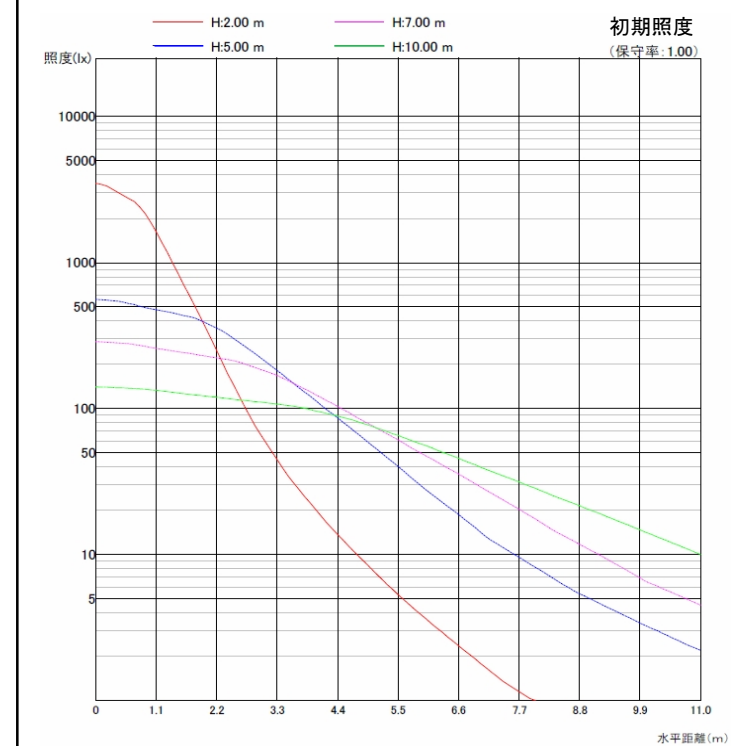

LEDパワフルスクエアライト	品名	LEDパワフルスクエアライト
	型番	LED-W-40/70C
	光源	高輝度白色LED40球
	配光の種類	対称配光

組合せ電源装置		
品番：HLG-320H-42A		
配光角	1/2ビーム角	70度
	1/10ビーム角	115度

一次側消費電力について	
電源装置AC100V入力時 220.4W/222.3VA	電源装置AC200V入力時 215.9W/221.2VA

照明器具製品仕様	
電源電圧	DC31.4V
電流	6.4A
消費電力	201W
照度	(中心) 14,100Lx/1m
器具光束	20,520Lm
光源光束	23,500Lm
固有エネルギー消費効率 (器具光束÷一次側入力電力)(AC200V時)	95.4Lm/W
色温度	5,000K +300K -700K
演色性	75

照明率表

作業面照明率(×0.01)

天井	壁	床	室指数												
			0.4	0.6	0.8	1.0	1.25	1.5	2.0	2.5	3.0	4.0	5.0	7.0	10.0
80	70	30	57	77	86	94	102	105	111	115	118	121	123	126	127
		10	53	71	78	84	90	93	97	100	101	103	104	106	107
	50	30	45	66	74	82	91	95	103	108	111	116	119	122	125
		10	43	62	69	77	84	87	92	96	98	100	102	104	106
70	30	30	38	59	66	75	84	88	96	102	106	111	115	120	123
		10	37	57	63	71	79	82	88	92	95	98	100	103	105
	10	10	34	53	59	67	75	78	84	89	92	96	98	101	104
		70	30	56	76	84	91	99	102	108	112	114	117	119	121
50	10	10	52	70	77	83	89	91	95	98	100	102	103	104	105
		50	30	44	65	73	81	90	94	100	106	108	113	115	118
	10	10	43	62	69	76	83	86	91	95	97	99	101	103	104
		30	38	58	65	74	83	87	94	100	104	109	112	116	119
30	10	10	37	57	63	71	79	81	87	92	94	97	99	102	104
		70	30	56	76	84	91	99	102	108	112	114	117	119	121
	10	10	42	61	67	75	82	84	89	93	95	97	99	101	102
		30	38	57	64	73	81	84	91	96	99	103	106	109	112
0	10	10	34	53	59	66	74	77	83	88	90	94	96	99	101
		30	37	57	63	71	79	82	88	93	95	99	101	104	106
	10	10	37	56	62	69	77	80	85	89	91	94	96	98	100
		30	37	56	62	69	77	80	85	89	91	94	96	98	100
0	0	0	32	51	57	64	72	75	80	85	87	90	92	95	96
		0	32	51	57	64	72	75	80	85	87	90	92	95	96

数値は、代表的な仕様であり、LEDの特性上異なる場合もあります