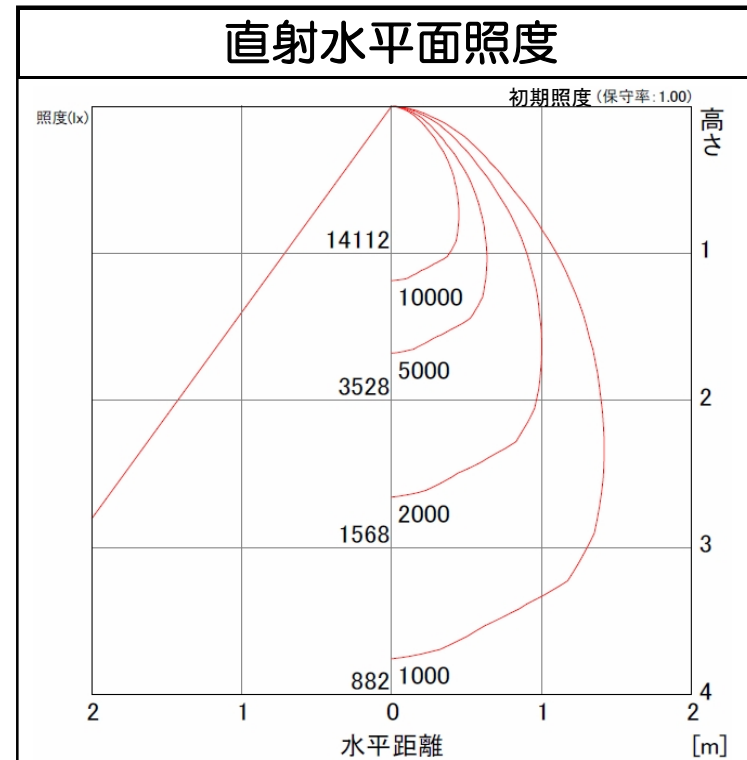

LEDパワフルスクエアライト	品名	LEDパワフルスクエアライト
	型番	LED-W-40/70C
	光源	高輝度白色LED40球
	配光の種類	対称配光

組合せ電源装置		
品番：HLG-320H-42A		
配光角	1/2ビーム角	70度
	1/10ビーム角	115度

一次側消費電力について	
電源装置AC100V入力時 220.4W/222.3VA	電源装置AC200V入力時 215.9W/221.2VA

照明器具製品仕様	
電源電圧	DC31.4V
電流	6.4A
消費電力	201W
照度	(中心) 14,100Lx/1m
器具光束	20,520Lm
光源光束	23,500Lm
固有エネルギー消費効率 (器具光束÷一次側入力電力)(AC200V時)	95.4Lm/W
色温度	5,000K +300K -700K
演色性	75

照明率表

作業面照明率(×0.01)

天井	壁	床	室指数												
			0.4	0.6	0.8	1.0	1.25	1.5	2.0	2.5	3.0	4.0	5.0	7.0	10.0
80	70	30	57	77	86	94	102	105	111	115	118	121	123	126	127
		10	53	71	78	84	90	93	97	100	101	103	104	106	107
	50	30	45	66	74	82	91	95	103	108	111	116	119	122	125
		10	43	62	69	77	84	87	92	96	98	100	102	104	106
70	30	30	38	59	66	75	84	88	96	102	106	111	115	120	123
		10	37	57	63	71	79	82	88	92	95	98	100	103	105
	10	10	34	53	59	67	75	78	84	89	92	96	98	101	104
		70	30	56	76	84	91	99	102	108	112	114	117	119	121
50	10	10	52	70	77	83	89	91	95	98	100	102	103	104	105
		50	30	44	65	73	81	90	94	100	106	108	113	115	118
	10	10	43	62	69	76	83	86	91	95	97	99	101	103	104
		30	38	58	65	74	83	87	94	100	104	109	112	116	119
30	10	10	37	57	63	71	79	81	87	92	94	97	99	102	104
		70	30	56	76	84	91	99	102	108	112	114	117	119	121
	10	10	42	61	67	75	82	84	89	93	95	97	99	101	102
		30	38	57	64	73	81	84	91	96	99	103	106	109	112
0	10	10	34	53	59	66	74	77	83	88	90	94	96	99	101
		30	37	57	63	71	79	82	88	93	95	99	101	104	106
	10	10	37	56	62	69	77	80	85	89	91	94	96	98	100
		30	37	56	62	69	77	80	85	89	91	94	96	98	100
0	0	0	32	51	57	64	72	75	80	85	87	90	92	95	96
		0	32	51	57	64	72	75	80	85	87	90	92	95	96

数値は、代表的な仕様であり、LEDの特性上異なる場合もあります