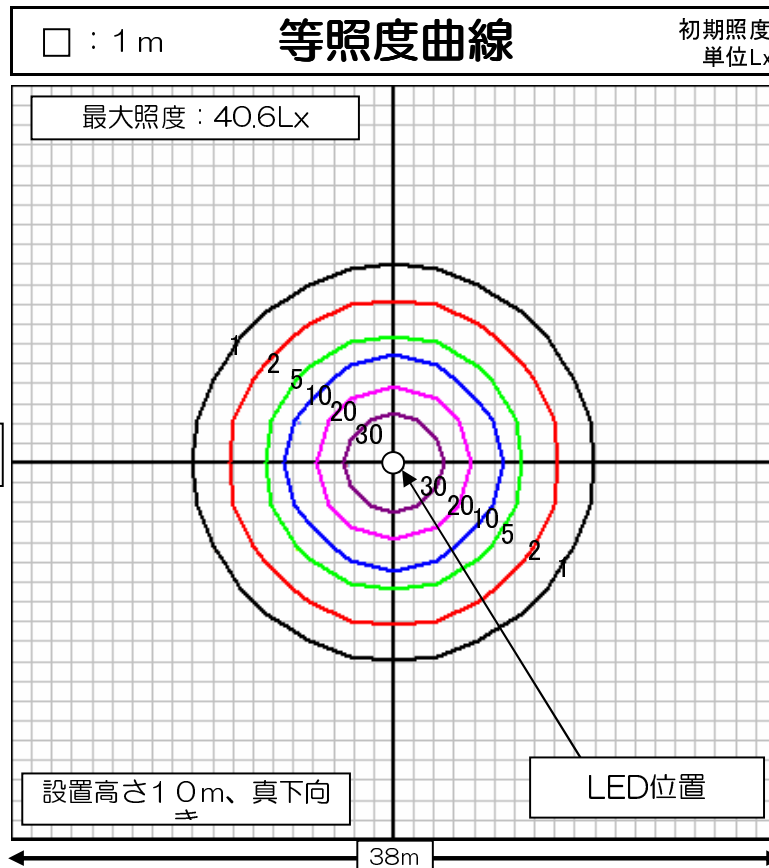

	品名	LEDワイドスクエアライト
	型番	LED-12A
	光源	高輝度白色LED12球
	配光の種類	対称配光

組合せ電源装置	
品番 : HLG-60H-20A	
配光角	水平60度、垂直60度

一次側消費電力について	
電源装置AC100V入力時	電源装置AC200V入力時
29.3W/29.7VA	29.3W/30.7VA

照明器具製品仕様	
電源電圧	DC12.18V
電流	2.1A
消費電力	25.6W
照度	(中心) 4,061Lx/1m
器具光束	3,025Lm
光源光束	3,451Lm
固有エネルギー消費効率 (器具光束÷一次側入力電力) (AC200V時)	103.2Lm/W
色温度	5,000K +200K -500K
演色性	70~73

照明率表

反射率(%)		作業面照明率(×0.01)													
		室指数													
天井	壁	床	0.4	0.6	0.8	1.0	1.25	1.5	2.0	2.5	3.0	4.0	5.0	7.0	10.0
	70	30	60	78	89	96	102	106	112	116	118	121	124	126	128
80	10	56	72	81	86	91	94	97	100	101	103	105	106	107	
	50	30	49	67	77	85	92	97	104	108	112	116	120	123	126
	10	47	63	73	79	84	88	93	96	98	101	103	105	106	
	30	30	42	60	70	77	85	90	97	103	107	112	116	120	124
	10	41	58	67	74	80	83	89	93	95	99	101	104	106	
	10	38	54	63	70	76	80	86	90	93	97	99	102	105	
70	70	30	59	77	87	93	99	103	109	112	114	117	119	122	124
	10	56	71	79	85	89	92	96	98	100	102	103	105	106	
	50	30	48	66	76	84	90	95	101	106	109	113	116	119	122
	10	47	63	72	78	84	87	92	95	97	100	102	104	105	
	30	30	42	59	70	77	84	89	96	101	104	109	113	117	120
	10	41	58	67	73	79	83	88	92	94	98	100	103	105	
50	70	30	47	64	74	81	87	91	97	101	103	107	109	112	114
	10	46	62	71	77	82	86	90	93	95	98	100	102	103	
	50	30	42	58	68	75	82	86	92	97	100	104	107	110	113
	10	41	57	66	73	78	82	87	91	93	96	98	101	103	
	30	30	41	57	66	72	77	81	86	89	92	95	97	99	101
	10	38	53	63	69	75	78	84	87	90	93	96	98	100	
30	70	30	41	58	67	74	80	84	89	93	96	99	102	104	107
	10	41	57	66	72	77	81	86	89	92	95	97	99	101	
0	70	30	38	53	63	69	75	78	84	87	90	93	96	98	100
	10	36	52	61	67	73	77	82	85	88	91	93	96	98	

数値は、代表的な仕様であり、LEDの特性上異なる場合もあります