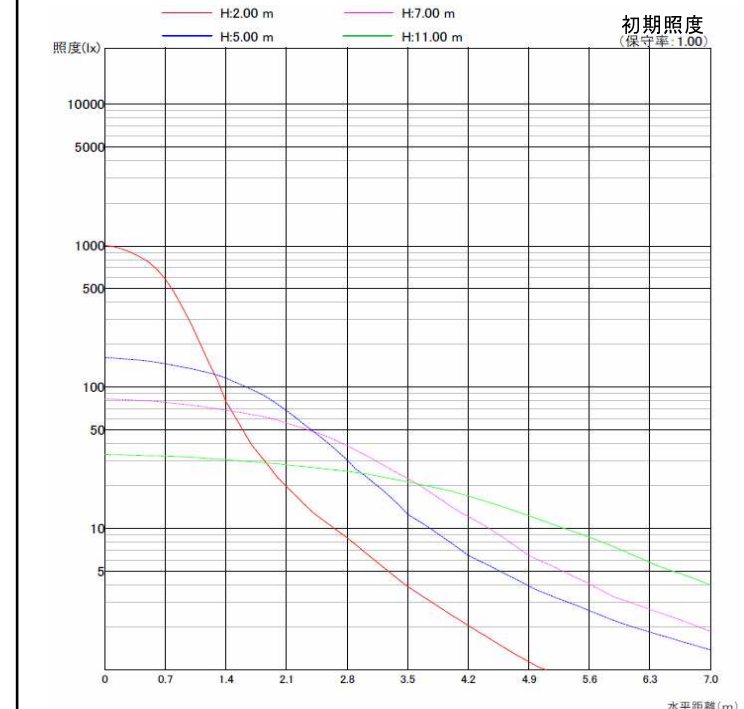

	品名	LEDワイドスクエアライト
	型番	LED-12A
	光源	高輝度白色LED12球
	配光の種類	対称配光

組合せ電源装置	
品番 : HLG-60H-20A	
配光角	水平60度、垂直60度

一次側消費電力について	
電源装置AC100V入力時	電源装置AC200V入力時
29.3W/29.7VA	29.3W/30.7VA

照明器具製品仕様	
電源電圧	DC12.18V
電流	2.1A
消費電力	25.6W
照度	(中心) 4,061Lx/1m
器具光束	3,025Lm
光源光束	3,451Lm
固有エネルギー消費効率 (器具光束÷一次側入力電力) (AC200V時)	103.2Lm/W
色温度	5,000K +200K -500K
演色性	70~73

照明率表

反射率(%)		作業面照明率(×0.01)													
		室指数													
天井	壁	床	0.4	0.6	0.8	1.0	1.25	1.5	2.0	2.5	3.0	4.0	5.0	7.0	10.0
	70	30	60	78	89	96	102	106	112	116	118	121	124	126	128
80	10	56	72	81	86	91	94	97	100	101	103	105	106	107	
	50	30	49	67	77	85	92	97	104	108	112	116	120	123	126
	10	47	63	73	79	84	88	93	96	98	101	103	105	106	
	30	30	42	60	70	77	85	90	97	103	107	112	116	120	124
	10	41	58	67	74	80	83	89	93	95	99	101	104	106	
	10	38	54	63	70	76	80	86	90	93	97	99	102	105	
70	70	30	59	77	87	93	99	103	109	112	114	117	119	122	124
	10	56	71	79	85	89	92	96	98	100	102	103	105	106	
	50	30	48	66	76	84	90	95	101	106	109	113	116	119	122
	10	47	63	72	78	84	87	92	95	97	100	102	104	105	
	30	30	42	59	70	77	84	89	96	101	104	109	113	117	120
	10	41	58	67	73	79	83	88	92	94	98	100	103	105	
50	70	30	47	64	74	81	87	91	97	101	103	107	109	112	114
	10	46	62	71	77	82	86	90	93	95	98	100	102	103	
	50	30	42	58	68	75	82	86	92	97	100	104	107	110	113
	10	41	57	66	73	78	82	87	91	93	96	98	101	103	
	30	30	41	57	66	72	77	81	86	89	92	95	97	99	101
	10	38	53	63	69	75	78	84	87	90	93	96	98	100	
30	70	30	41	58	67	74	80	84	89	93	96	99	102	104	107
	10	41	57	66	72	77	81	86	89	92	95	97	99	101	
0	70	30	38	53	63	69	75	78	84	87	90	93	96	98	100
	10	36	52	61	67	73	77	82	85	88	91	93	96	98	

数値は、代表的な仕様であり、LEDの特性上異なる場合もあります