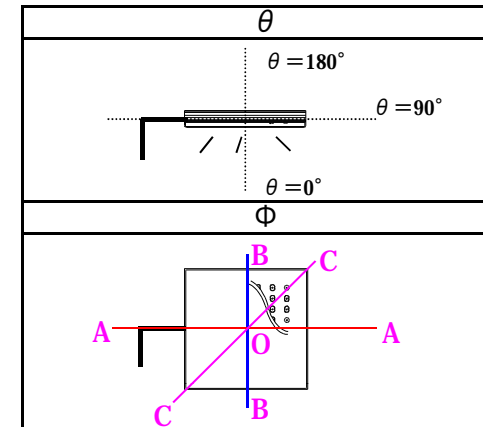

LEDワイドジャンボスクエアライト	品名	LEDワイドジャンボスクエアライト
	型番	LED-48-40DBA
	光源	高輝度白色LED48球
	配光の種類	対称配光

組合せ電源装置	
品番：HPS-170W17V10A	
配光角	水平40度、垂直40度

一次側消費電力について	
電源装置AC100V入力時	電源装置AC200V入力時
110.7W/111.9VA	110.5W/116.8VA

照明器具製品仕様	
電源電圧	DC12.18V
電流	8.4A
消費電力	102.3W
照度	(中心) 31,003Lx/1m
器具光束	12,217Lm
光源光束	13,607Lm
固有エネルギー消費効率 <small>(器具光束÷一次側入力電力)(AC200V時)</small>	110.6Lm/W
色温度	5,000K $\pm 200K$ $-500K$
演色性	70~73

数値は、代表的な仕様であり、LEDの特性上異なる場合もあります