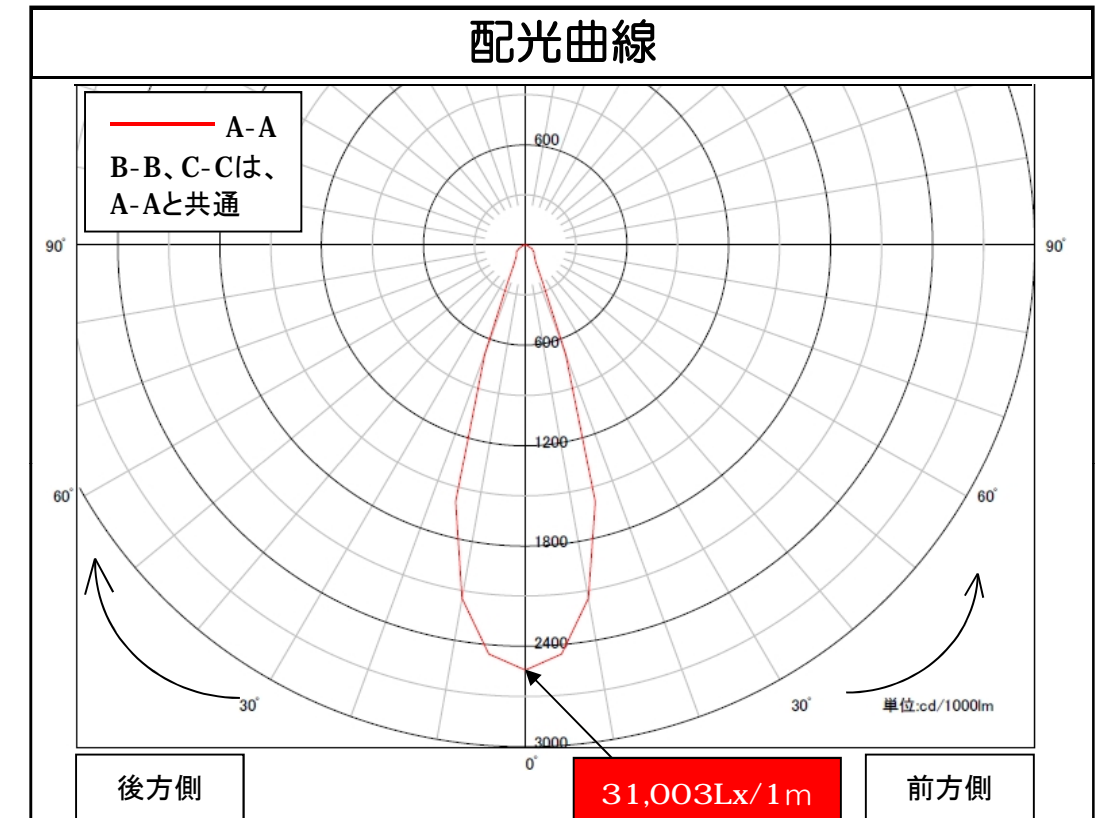

LEDワイドジャンボスクエアライト	品名	LEDワイドジャンボスクエアライト
	型番	LED-48-40DBA
	光源	高輝度白色LED48球
	配光の種類	対称配光

組合せ電源装置	
品番：HPS-170W17V10A	
配光角	水平40度、垂直40度

一次側消費電力について	
電源装置AC100V入力時	電源装置AC200V入力時
110.7W/111.9VA	110.5W/116.8VA

照明器具製品仕様	
電源電圧	DC12.18V
電流	8.4A
消費電力	102.3W
照度	(中心) 31,003Lx/1m
器具光束	12,217Lm
光源光束	13,607Lm
固有エネルギー消費効率 <small>(器具光束÷一次側入力電力)(AC200V時)</small>	110.6Lm/W
色温度	5,000K $\pm 200K$ $-500K$
演色性	70~73

照明率表

作業面照明率(×0.01)

天井	壁	床	室指数												
			0.4	0.6	0.8	1.0	1.25	1.5	2.0	2.5	3.0	4.0	5.0	7.0	10.0
80	70	30	61	79	89	96	102	107	112	116	118	122	124	126	128
		10	57	73	81	86	91	94	98	100	102	104	105	106	107
	50	30	49	67	78	85	92	97	104	109	112	117	120	123	126
		10	48	64	73	79	85	88	93	96	98	101	103	105	107
70	30	30	43	60	71	78	85	90	98	103	107	112	116	121	124
		10	42	59	68	74	80	84	89	93	95	99	101	104	106
	10	10	39	55	64	70	77	80	86	90	93	97	100	103	105
		70	30	60	77	87	94	100	104	109	112	115	118	120	122
50	10	10	56	72	80	85	90	93	96	99	100	102	104	105	106
		50	30	49	67	77	84	91	95	102	106	109	113	116	119
	10	10	47	64	73	79	84	88	92	95	97	100	102	104	105
		30	30	43	60	70	77	84	89	96	101	105	110	113	117
30	10	10	42	58	68	74	80	83	89	92	95	98	100	103	105
		10	39	55	64	70	76	80	86	90	92	96	99	102	104
	50	30	48	65	75	82	88	92	97	101	104	107	110	112	114
		10	47	63	72	77	83	86	90	93	95	98	100	102	103
0	30	30	42	59	69	76	82	87	93	97	100	104	107	111	113
		10	42	58	67	73	79	82	87	91	93	97	99	101	103
	10	10	38	55	64	70	76	80	85	89	91	95	97	100	102
		30	30	42	59	68	74	80	84	90	93	96	100	102	105
0	0	0	37	53	62	68	74	77	82	86	88	91	93	96	98

数値は、代表的な仕様であり、LEDの特性上異なる場合もあります