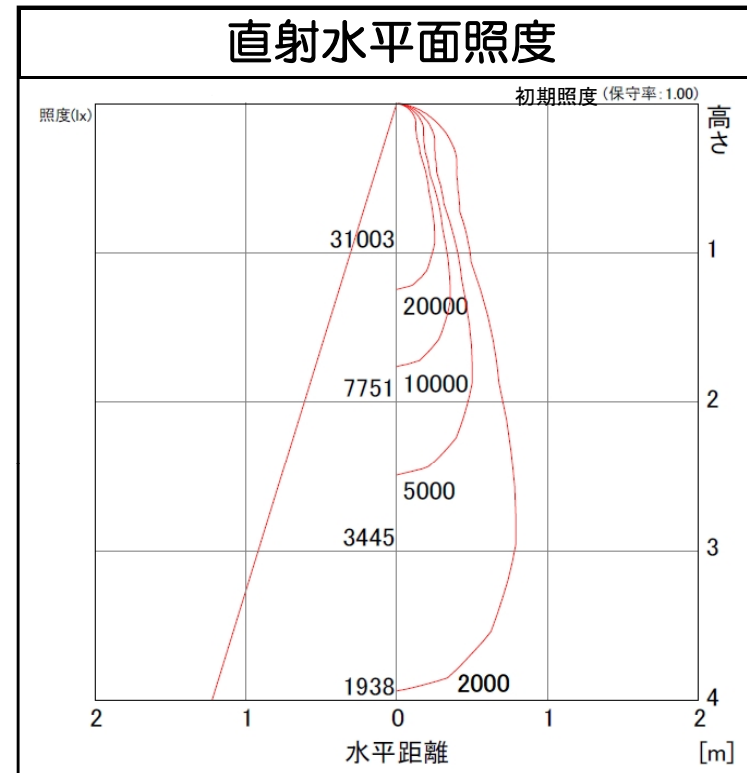

LEDワイドジャンボスクエアライト	品名	LEDワイドジャンボスクエアライト
	型番	LED-48-40DBA
	光源	高輝度白色LED48球
	配光の種類	対称配光

組合せ電源装置	
品番：HPS-170W17V10A	
配光角	水平40度、垂直40度

一次側消費電力について	
電源装置AC100V入力時	電源装置AC200V入力時
110.7W/111.9VA	110.5W/116.8VA

照明器具製品仕様	
電源電圧	DC12.18V
電流	8.4A
消費電力	102.3W
照度	(中心) 31,003Lx/1m
器具光束	12,217Lm
光源光束	13,607Lm
固有エネルギー消費効率 <small>(器具光束÷一次側入力電力)(AC200V時)</small>	110.6Lm/W
色温度	5,000K $\pm 200K$ $-500K$
演色性	70~73

照明率表

作業面照明率(×0.01)

天井	壁	床	室指数												
			0.4	0.6	0.8	1.0	1.25	1.5	2.0	2.5	3.0	4.0	5.0	7.0	10.0
80	70	30	61	79	89	96	102	107	112	116	118	122	124	126	128
		10	57	73	81	86	91	94	98	100	102	104	105	106	107
	50	30	49	67	78	85	92	97	104	109	112	117	120	123	126
		10	48	64	73	79	85	88	93	96	98	101	103	105	107
70	30	30	43	60	71	78	85	90	98	103	107	112	116	121	124
		10	42	59	68	74	80	84	89	93	95	99	101	104	106
	10	10	39	55	64	70	77	80	86	90	93	97	100	103	105
		70	30	60	77	87	94	100	104	109	112	115	118	120	122
50	10	10	56	72	80	85	90	93	96	99	100	102	104	105	106
		50	30	49	67	77	84	91	95	102	106	109	113	116	119
	10	10	47	64	73	79	84	88	92	95	97	100	102	104	105
		30	30	43	60	70	77	84	89	96	101	105	110	113	117
30	10	10	42	58	68	74	80	83	89	92	95	98	100	103	105
		10	39	55	64	70	76	80	86	90	92	96	99	102	104
	50	30	48	65	75	82	88	92	97	101	104	107	110	112	114
		10	47	63	72	77	83	86	90	93	95	98	100	102	103
0	30	30	42	59	69	76	82	87	93	97	100	104	107	111	113
		10	42	58	67	73	79	82	87	91	93	97	99	101	103
	10	10	38	55	64	70	76	80	85	89	91	95	97	100	102
		30	30	42	59	68	74	80	84	90	93	96	100	102	105
0	0	0	37	53	62	68	74	77	82	86	88	91	93	96	98

数値は、代表的な仕様であり、LEDの特性上異なる場合もあります