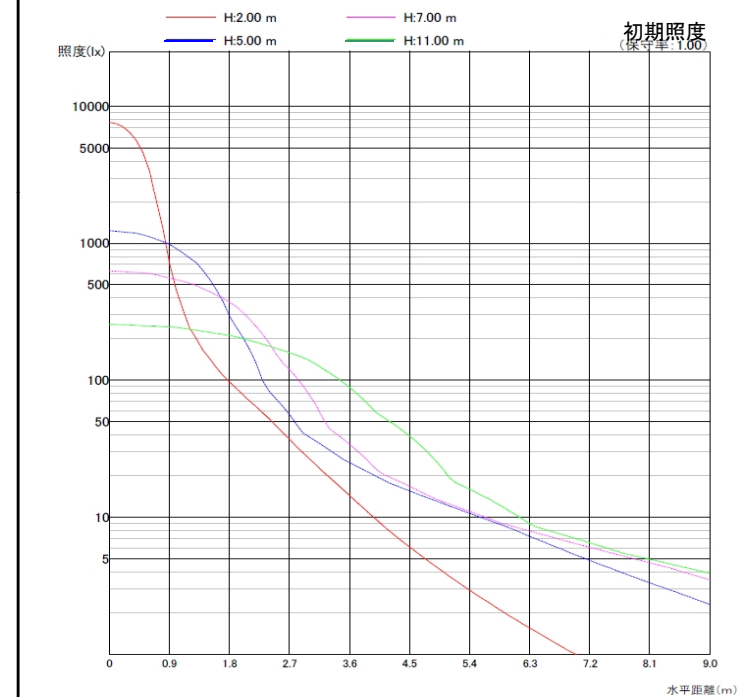

LEDワイドジャンボスクエアライト	品名	LEDワイドジャンボスクエアライト
	型番	LED-48-40DBA
	光源	高輝度白色LED48球
	配光の種類	対称配光

組合せ電源装置	
品番：HPS-170W17V10A	
配光角	水平40度、垂直40度

一次側消費電力について	
電源装置AC100V入力時	電源装置AC200V入力時
110.7W/111.9VA	110.5W/116.8VA

照明器具製品仕様	
電源電圧	DC12.18V
電流	8.4A
消費電力	102.3W
照度	(中心) 31,003Lx/1m
器具光束	12,217Lm
光源光束	13,607Lm
固有エネルギー消費効率 <small>(器具光束÷一次側入力電力)(AC200V時)</small>	110.6Lm/W
色温度	5,000K $\pm 200K$ $-500K$
演色性	70~73

照明率表

作業面照明率(×0.01)

天井	壁	床	室指数												
			0.4	0.6	0.8	1.0	1.25	1.5	2.0	2.5	3.0	4.0	5.0	7.0	10.0
80	70	30	61	79	89	96	102	107	112	116	118	122	124	126	128
		10	57	73	81	86	91	94	98	100	102	104	105	106	107
	50	30	49	67	78	85	92	97	104	109	112	117	120	123	126
		10	48	64	73	79	85	88	93	96	98	101	103	105	107
70	30	30	43	60	71	78	85	90	98	103	107	112	116	121	124
		10	42	59	68	74	80	84	89	93	95	99	101	104	106
	10	10	39	55	64	70	77	80	86	90	93	97	100	103	105
		70	30	60	77	87	94	100	104	109	112	115	118	120	122
50	10	10	56	72	80	85	90	93	96	99	100	102	104	105	106
		50	30	49	67	77	84	91	95	102	106	109	113	116	119
	10	10	47	64	73	79	84	88	92	95	97	100	102	104	105
		30	30	43	60	70	77	84	89	96	101	105	110	113	117
30	10	10	42	58	68	74	80	83	89	92	95	98	100	103	105
		10	39	55	64	70	76	80	86	90	92	96	99	102	104
	50	30	48	65	75	82	88	92	97	101	104	107	110	112	114
		10	47	63	72	77	83	86	90	93	95	98	100	102	103
0	30	30	42	59	69	76	82	87	93	97	100	104	107	111	113
		10	42	58	67	73	79	82	87	91	93	97	99	101	103
	10	10	38	55	64	70	76	80	85	89	91	95	97	100	102
		30	30	42	59	68	74	80	84	90	93	96	100	102	105
0	0	0	37	53	62	68	74	77	82	86	88	91	93	96	98

数値は、代表的な仕様であり、LEDの特性上異なる場合もあります