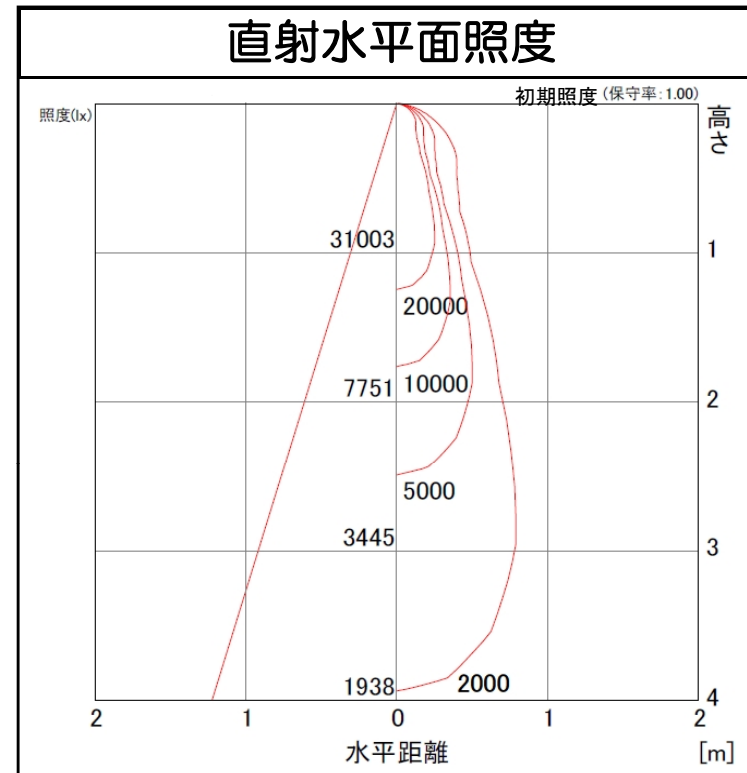

LEDワイドジャンボスクエアライト	品名	LEDワイドジャンボスクエアライト
	型番	LED-48-40DBP
	光源	高輝度白色LED48球
	配光の種類	対称配光

組合せ電源装置	
品番：HPS-170W17V10A	
配光角	水平40度、垂直40度
一次側消費電力について	
電源装置AC100V入力時	電源装置AC200V入力時
110.7W/111.9VA	110.5W/116.8VA

照明器具製品仕様	
電源電圧	DC12.18V
電流	8.4A
消費電力	102.3W
照度	(中心) 31,003Lx/1m
器具光束	12,217Lm
光源光束	13,607Lm
固有エネルギー消費効率 (器具光束÷一次側入力電力)(AC200V時)	110.6Lm/W
色温度	5,000K +200K -500K
演色性	70~73

照明率表

作業面照明率(×0.01)

天井	壁	床	室指数												
			0.4	0.6	0.8	1.0	1.25	1.5	2.0	2.5	3.0	4.0	5.0	7.0	10.0
80	70	30	61	79	89	96	102	107	112	116	118	122	124	126	128
		10	57	73	81	86	91	94	98	100	102	104	105	106	107
	50	30	49	67	78	85	92	97	104	109	112	117	120	123	126
		10	48	64	73	79	85	88	93	96	98	101	103	105	107
70	30	30	43	60	71	78	85	90	98	103	107	112	116	121	124
		10	42	59	68	74	80	84	89	93	95	99	101	104	106
	10	10	39	55	64	70	77	80	86	90	93	97	100	103	105
		70	30	60	77	87	94	100	104	109	112	115	118	120	122
50	10	10	56	72	80	85	90	93	96	99	100	102	104	105	106
		50	30	49	67	77	84	91	95	102	106	109	113	116	119
	10	10	47	64	73	79	84	88	92	95	97	100	102	104	105
		30	30	43	60	70	77	84	89	96	101	105	110	113	117
30	10	10	42	58	68	74	80	83	89	92	95	98	100	103	105
		50	30	42	59	69	76	82	87	93	97	100	104	107	111
	10	10	42	58	67	73	79	82	87	91	93	97	99	101	103
		30	10	38	55	64	70	76	80	85	89	91	95	97	100
0	30	30	42	59	68	74	80	84	90	93	96	100	102	105	107
		10	41	58	67	72	78	82	86	90	92	95	97	99	101
	10	10	38	54	64	70	75	79	84	88	90	94	96	99	101
		0	0	0	37	53	62	68	74	77	82	86	88	91	93

数値は、代表的な仕様であり、LEDの特性上異なる場合もあります