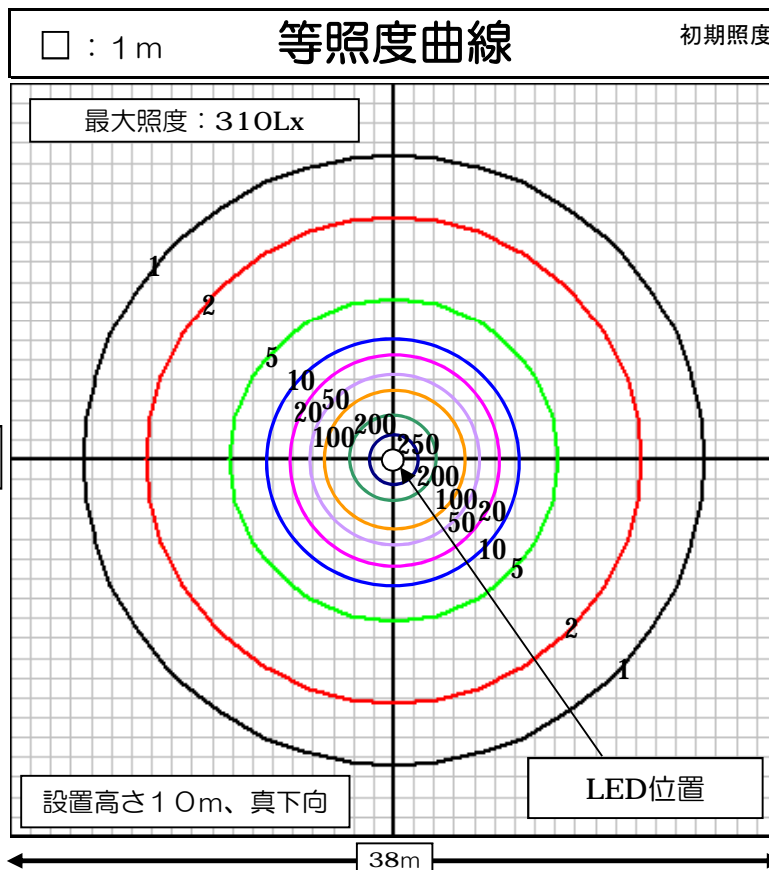

LEDワイドジャンボスクエアライト	品名	LEDワイドジャンボスクエアライト
	型番	LED-48-40DBP
	光源	高輝度白色LED48球
	配光の種類	対称配光

組合せ電源装置	
品番：HPS-170W17V10A	
配光角	水平40度、垂直40度
一次側消費電力について	
電源装置AC100V入力時	電源装置AC200V入力時
110.7W/111.9VA	110.5W/116.8VA

照明器具製品仕様	
電源電圧	DC12.18V
電流	8.4A
消費電力	102.3W
照度	(中心) 31,003Lx/1m
器具光束	12,217Lm
光源光束	13,607Lm
固有エネルギー消費効率 (器具光束÷一次側入力電力)(AC200V時)	110.6Lm/W
色温度	5,000K +200K -500K
演色性	70~73

照明率表

作業面照明率(×0.01)

天井	壁	床	室指数												
			0.4	0.6	0.8	1.0	1.25	1.5	2.0	2.5	3.0	4.0	5.0	7.0	10.0
80	70	30	61	79	89	96	102	107	112	116	118	122	124	126	128
		10	57	73	81	86	91	94	98	100	102	104	105	106	107
	50	30	49	67	78	85	92	97	104	109	112	117	120	123	126
		10	48	64	73	79	85	88	93	96	98	101	103	105	107
70	30	30	43	60	71	78	85	90	98	103	107	112	116	121	124
		10	42	59	68	74	80	84	89	93	95	99	101	104	106
	10	10	39	55	64	70	77	80	86	90	93	97	100	103	105
		70	30	60	77	87	94	100	104	109	112	115	118	120	122
50	10	10	56	72	80	85	90	93	96	99	100	102	104	105	106
		50	30	49	67	77	84	91	95	102	106	109	113	116	119
	10	10	47	64	73	79	84	88	92	95	97	100	102	104	105
		30	30	43	60	70	77	84	89	96	101	105	110	113	117
30	10	10	42	58	68	74	80	83	89	92	95	98	100	103	105
		50	30	42	59	69	76	82	87	93	97	100	104	107	111
	10	10	42	58	67	73	79	82	87	91	93	97	99	101	103
		30	10	38	55	64	70	76	80	85	89	91	95	97	100
0	30	30	42	59	68	74	80	84	90	93	96	100	102	105	107
		10	41	58	67	72	78	82	86	90	92	95	97	99	101
	10	10	38	54	64	70	75	79	84	88	90	94	96	99	101
		0	0	0	37	53	62	68	74	77	82	86	88	91	93

数値は、代表的な仕様であり、LEDの特性上異なる場合もあります