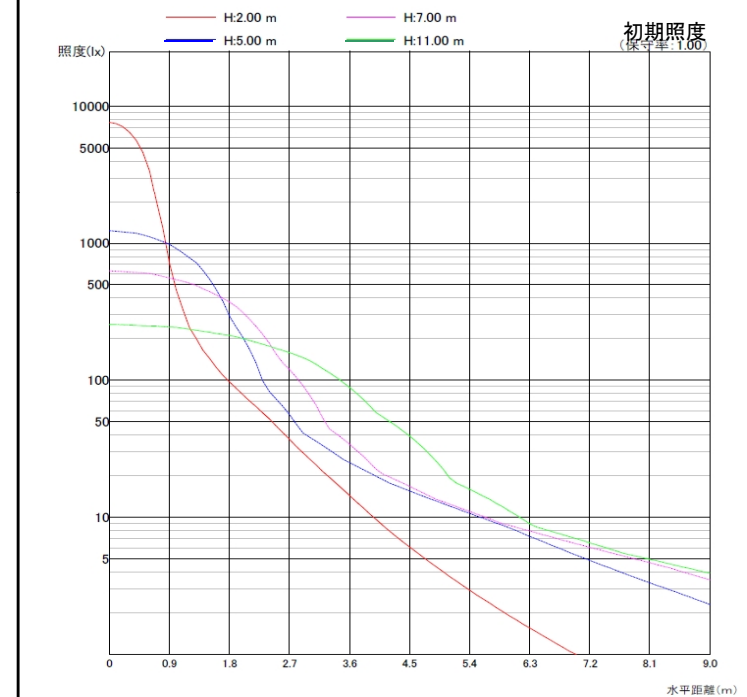

LEDワイドジャンボスクエアライト	品名	LEDワイドジャンボスクエアライト
	型番	LED-48-40DBP
	光源	高輝度白色LED48球
	配光の種類	対称配光

組合せ電源装置	
品番：HPS-170W17V10A	
配光角	水平40度、垂直40度
一次側消費電力について	
電源装置AC100V入力時	電源装置AC200V入力時
110.7W/111.9VA	110.5W/116.8VA

照明器具製品仕様	
電源電圧	DC12.18V
電流	8.4A
消費電力	102.3W
照度	(中心) 31,003Lx/1m
器具光束	12,217Lm
光源光束	13,607Lm
固有エネルギー消費効率 (器具光束÷一次側入力電力)(AC200V時)	110.6Lm/W
色温度	5,000K +200K -500K
演色性	70~73

照明率表

作業面照明率(×0.01)

天井	壁	床	室指数												
			0.4	0.6	0.8	1.0	1.25	1.5	2.0	2.5	3.0	4.0	5.0	7.0	10.0
80	70	30	61	79	89	96	102	107	112	116	118	122	124	126	128
		10	57	73	81	86	91	94	98	100	102	104	105	106	107
	50	30	49	67	78	85	92	97	104	109	112	117	120	123	126
		10	48	64	73	79	85	88	93	96	98	101	103	105	107
70	30	30	43	60	71	78	85	90	98	103	107	112	116	121	124
		10	42	59	68	74	80	84	89	93	95	99	101	104	106
	10	10	39	55	64	70	77	80	86	90	93	97	100	103	105
		70	30	60	77	87	94	100	104	109	112	115	118	120	122
50	10	10	56	72	80	85	90	93	96	99	100	102	104	105	106
		50	30	49	67	77	84	91	95	102	106	109	113	116	119
	10	10	47	64	73	79	84	88	92	95	97	100	102	104	105
		30	30	43	60	70	77	84	89	96	101	105	110	113	117
30	10	10	42	58	68	74	80	83	89	92	95	98	100	103	105
		50	30	42	59	69	76	82	87	93	97	100	104	107	111
	10	10	42	58	67	73	79	82	87	91	93	97	99	101	103
		30	10	38	55	64	70	76	80	85	89	91	95	97	100
0	30	30	42	59	68	74	80	84	90	93	96	100	102	105	107
		10	41	58	67	72	78	82	86	90	92	95	97	99	101
	10	10	38	54	64	70	75	79	84	88	90	94	96	99	101
		0	0	0	37	53	62	68	74	77	82	86	88	91	93

数値は、代表的な仕様であり、LEDの特性上異なる場合もあります