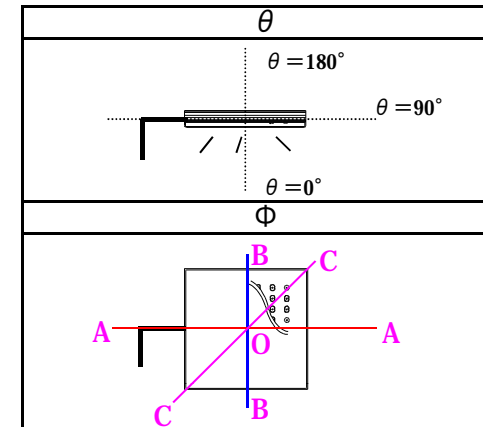

LEDワイドジャンボスクエアライト	品名	LEDワイドジャンボスクエアライト
	型番	LED-48-40DBP
	光源	高輝度白色LED48球
	配光の種類	対称配光

組合せ電源装置	
品番：HPS-170W17V10A	
配光角	水平40度、垂直40度
一次側消費電力について	
電源装置AC100V入力時	電源装置AC200V入力時
110.7W/111.9VA	110.5W/116.8VA

照明器具製品仕様	
電源電圧	DC12.18V
電流	8.4A
消費電力	102.3W
照度	(中心) 31,003Lx/1m
器具光束	12,217Lm
光源光束	13,607Lm
固有エネルギー消費効率 (器具光束÷一次側入力電力)(AC200V時)	110.6Lm/W
色温度	5,000K +200K -500K
演色性	70~73

数値は、代表的な仕様であり、LEDの特性上異なる場合もあります