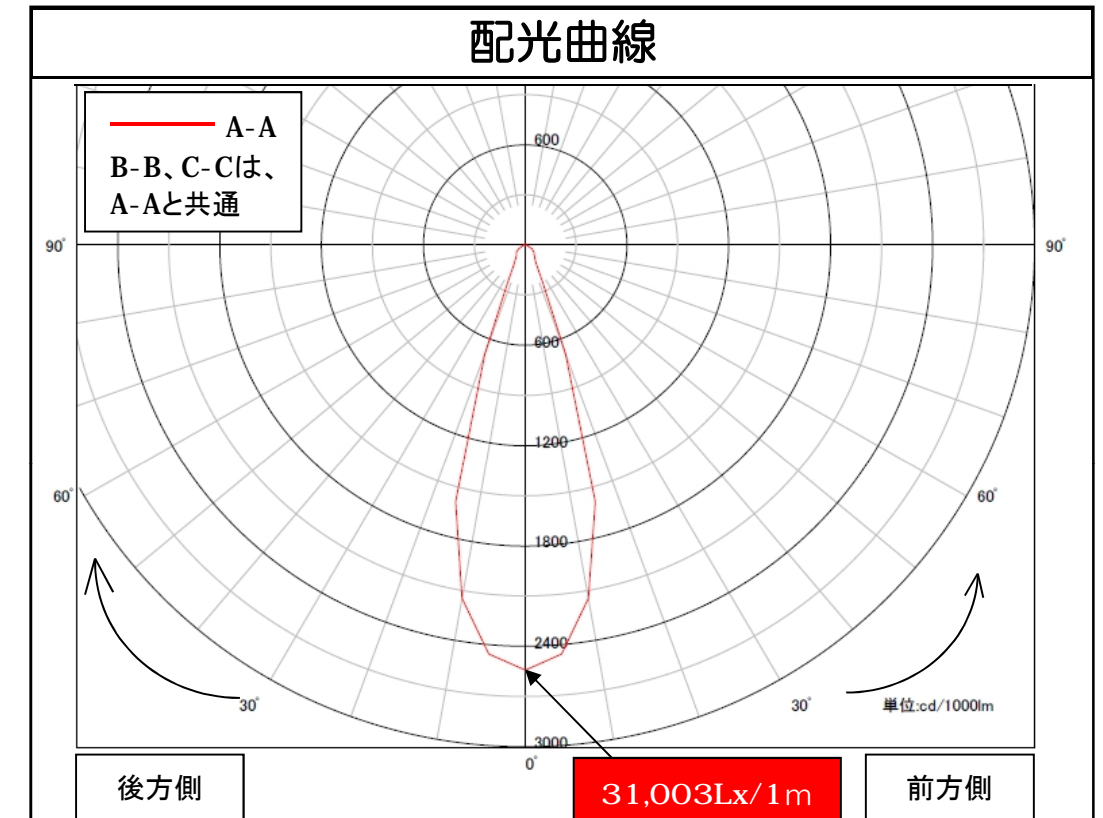

LEDワイドジャンボスクエアライト	品名	LEDワイドジャンボスクエアライト
	型番	LED-48-40DBP
	光源	高輝度白色LED48球
	配光の種類	対称配光

組合せ電源装置	
品番：HPS-170W17V10A	
配光角	水平40度、垂直40度
一次側消費電力について	
電源装置AC100V入力時	電源装置AC200V入力時
110.7W/111.9VA	110.5W/116.8VA

照明器具製品仕様	
電源電圧	DC12.18V
電流	8.4A
消費電力	102.3W
照度	(中心) 31,003Lx/1m
器具光束	12,217Lm
光源光束	13,607Lm
固有エネルギー消費効率 (器具光束÷一次側入力電力)(AC200V時)	110.6Lm/W
色温度	5,000K +200K -500K
演色性	70~73

照明率表

作業面照明率(×0.01)

天井	壁	床	室指数												
			0.4	0.6	0.8	1.0	1.25	1.5	2.0	2.5	3.0	4.0	5.0	7.0	10.0
80	70	30	61	79	89	96	102	107	112	116	118	122	124	126	128
		10	57	73	81	86	91	94	98	100	102	104	105	106	107
	50	30	49	67	78	85	92	97	104	109	112	117	120	123	126
		10	48	64	73	79	85	88	93	96	98	101	103	105	107
70	30	30	43	60	71	78	85	90	98	103	107	112	116	121	124
		10	42	59	68	74	80	84	89	93	95	99	101	104	106
	10	10	39	55	64	70	77	80	86	90	93	97	100	103	105
		70	30	60	77	87	94	100	104	109	112	115	118	120	122
50	10	10	56	72	80	85	90	93	96	99	100	102	104	105	106
		50	30	49	67	77	84	91	95	102	106	109	113	116	119
	10	10	47	64	73	79	84	88	92	95	97	100	102	104	105
		30	30	43	60	70	77	84	89	96	101	105	110	113	117
30	10	10	42	58	68	74	80	83	89	92	95	98	100	103	105
		50	30	42	59	69	76	82	87	93	97	100	104	107	111
	10	10	42	58	67	73	79	82	87	91	93	97	99	101	103
		30	10	38	55	64	70	76	80	85	89	91	95	97	100
0	30	30	42	59	68	74	80	84	90	93	96	100	102	105	107
		10	41	58	67	72	78	82	86	90	92	95	97	99	101
	10	10	38	54	64	70	75	79	84	88	90	94	96	99	101
		0	0	0	37	53	62	68	74	77	82	86	88	91	93

数値は、代表的な仕様であり、LEDの特性上異なる場合もあります