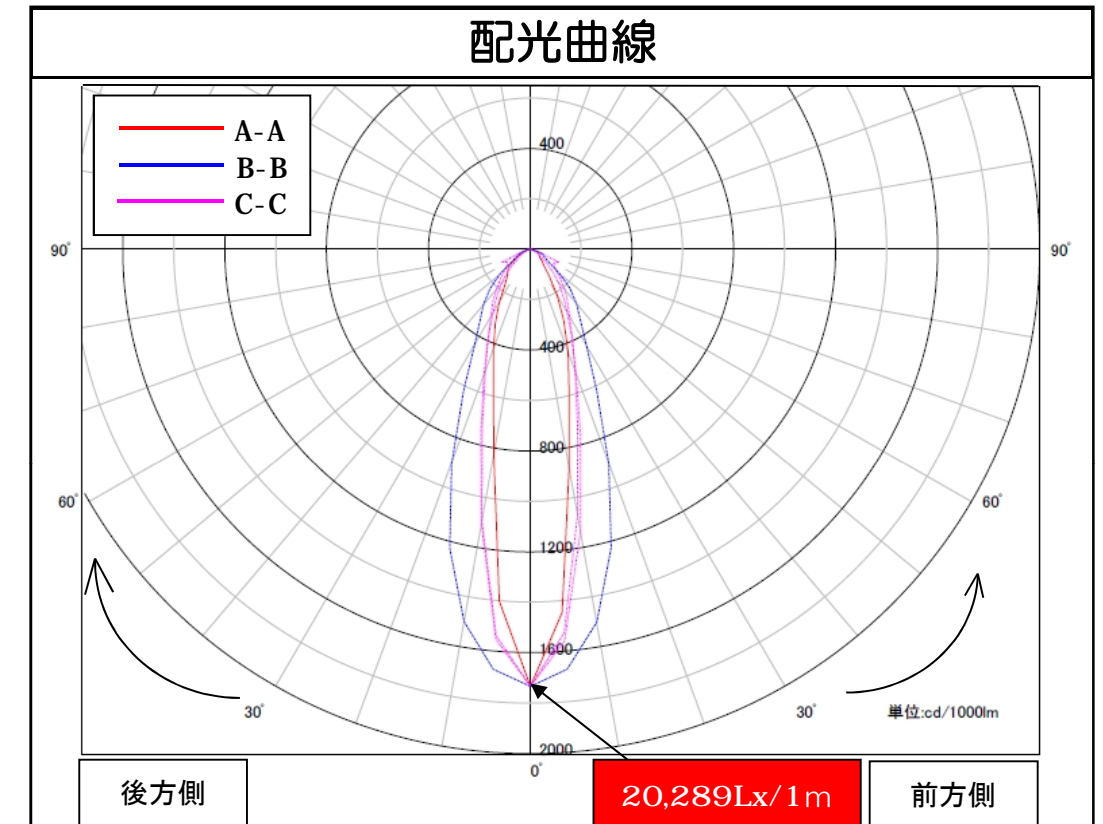

LEDワイドジャンボスクエアライト（縦長配光タイプ）	品名	LEDワイドジャンボスクエアライト
	型番	LED-48-LBA
	光源	高輝度白色LED48球
	配光の種類	非対称配光

組合せ電源装置		
品番：HPS-170W17V10A		
配光角	1/2ビーム角	水平40度、垂直20度
	1/10ビーム角	水平100度、垂直65度
一次側消費電力について		
電源装置AC100V入力時	110.7W/111.9VA	電源装置AC200V入力時
		110.5W/116.8VA

照明器具製品仕様	
電源電圧	DC12.18V
電流	8.4A
消費電力	102.3W
照度	(中心) 20,289Lx/1m
器具光束	11,726Lm
光源光束	13,607Lm
固有エネルギー消費効率 <small>(器具光束÷一次側入力電力) (AC200V時)</small>	106.1Lm/W
色温度	5,000K $\pm 200K$ $-500K$
演色性	70~73

数値は、代表的な仕様であり、LEDの特性上異なる場合もあります