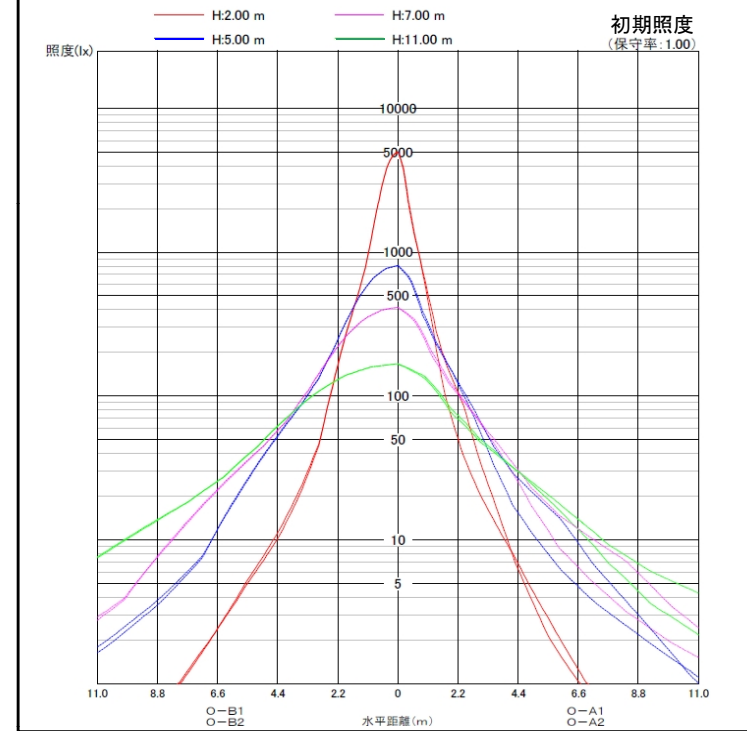

LEDワイドジャンボスクエアライト（縦長配光タイプ）	品名	LEDワイドジャンボスクエアライト
	型番	LED-48-LBA
	光源	高輝度白色LED48球
	配光の種類	非対称配光

組合せ電源装置		
品番：HPS-170W17V10A		
配光角	1/2ビーム角	水平40度、垂直20度
	1/10ビーム角	水平100度、垂直65度
一次側消費電力について		
電源装置AC100V入力時	110.7W/111.9VA	電源装置AC200V入力時
		110.5W/116.8VA

照明器具製品仕様	
電源電圧	DC12.18V
電流	8.4A
消費電力	102.3W
照度	(中心) 20,289Lx/1m
器具光束	11,726Lm
光源光束	13,607Lm
固有エネルギー消費効率 <small>(器具光束÷一次側入力電力) (AC200V時)</small>	106.1Lm/W
色温度	5,000K $\pm 200K$ $-500K$
演色性	70~73

数値は、代表的な仕様であり、LEDの特性上異なる場合もあります