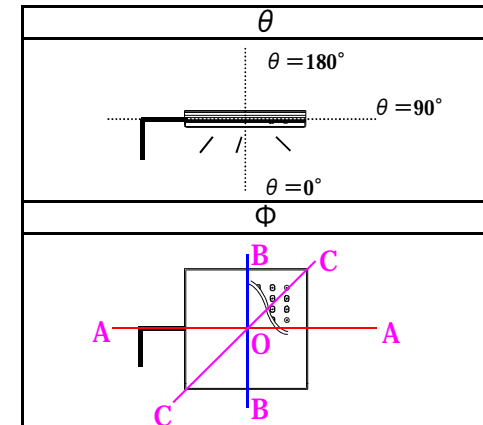

LEDワイドジャンボスクエアライト（縦長配光タイプ）	品名	LEDワイドジャンボスクエアライト
	型番	LED-48-LBA
	光源	高輝度白色LED48球
	配光の種類	非対称配光

組合せ電源装置		
品番：HPS-170W17V10A		
配光角	1/2ビーム角	水平40度、垂直20度
	1/10ビーム角	水平100度、垂直65度
一次側消費電力について		
電源装置AC100V入力時	110.7W/111.9VA	電源装置AC200V入力時
		110.5W/116.8VA

照明器具製品仕様	
電源電圧	DC12.18V
電流	8.4A
消費電力	102.3W
照度	(中心) 20,289Lx/1m
器具光束	11,726Lm
光源光束	13,607Lm
固有エネルギー消費効率 <small>(器具光束÷一次側入力電力) (AC200V時)</small>	106.1Lm/W
色温度	5,000K $\pm 200K$ $-500K$
演色性	70~73

数値は、代表的な仕様であり、LEDの特性上異なる場合もあります