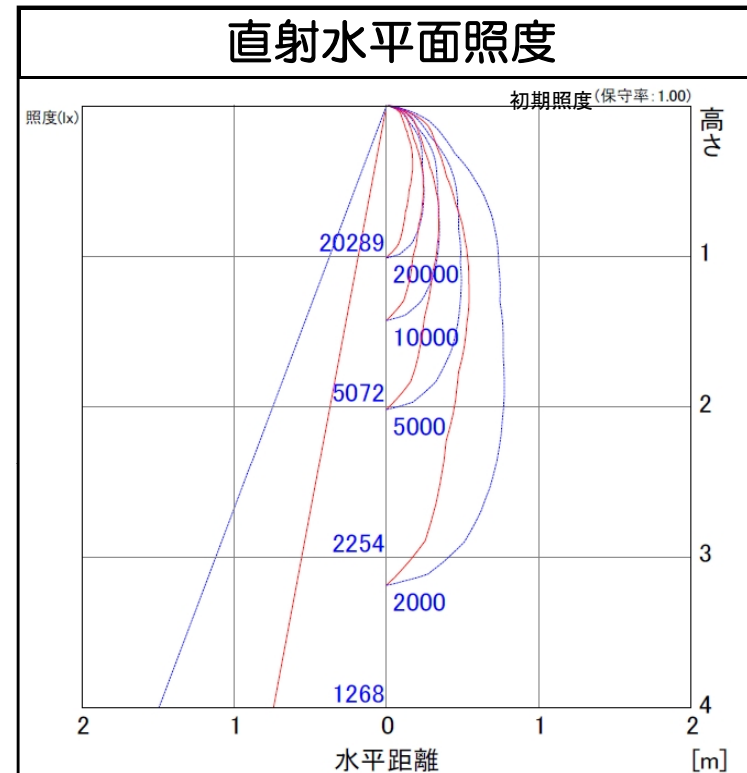

LEDワイドジャンボスクエアライト（縦長配光タイプ）	品名	LEDワイドジャンボスクエアライト
	型番	LED-48-LBA
	光源	高輝度白色LED48球
	配光の種類	非対称配光

組合せ電源装置		
品番：HPS-170W17V10A		
配光角	1/2ビーム角	水平40度、垂直20度
	1/10ビーム角	水平100度、垂直65度
一次側消費電力について		
電源装置AC100V入力時	110.7W/111.9VA	電源装置AC200V入力時
		110.5W/116.8VA

照明器具製品仕様	
電源電圧	DC12.18V
電流	8.4A
消費電力	102.3W
照度	(中心) 20,289Lx/1m
器具光束	11,726Lm
光源光束	13,607Lm
固有エネルギー消費効率 <small>(器具光束÷一次側入力電力) (AC200V時)</small>	106.1Lm/W
色温度	5,000K $\pm 200K$ $-500K$
演色性	70~73

数値は、代表的な仕様であり、LEDの特性上異なる場合もあります