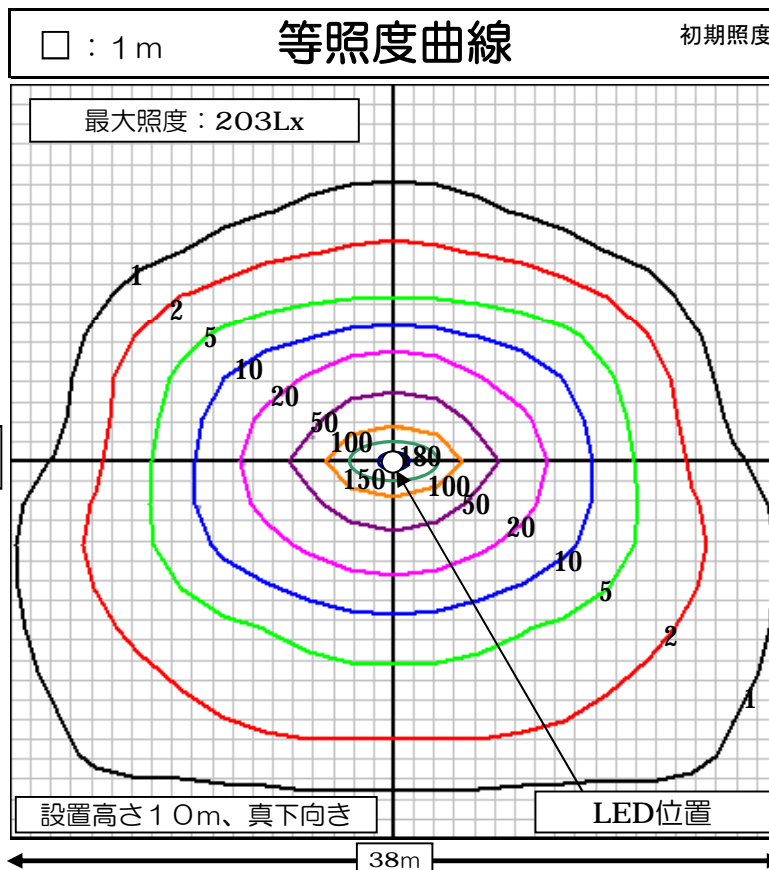

LEDワイドジャンボスクエアライト（縦長配光タイプ）	品名	LEDワイドジャンボスクエアライト
	型番	LED-48-LBA
	光源	高輝度白色LED48球
	配光の種類	非対称配光

組合せ電源装置		
品番：HPS-170W17V10A		
配光角	1/2ビーム角	水平40度、垂直20度
	1/10ビーム角	水平100度、垂直65度
一次側消費電力について		
電源装置AC100V入力時	110.7W/111.9VA	電源装置AC200V入力時
		110.5W/116.8VA

照明器具製品仕様	
電源電圧	DC12.18V
電流	8.4A
消費電力	102.3W
照度	(中心) 20,289Lx/1m
器具光束	11,726Lm
光源光束	13,607Lm
固有エネルギー消費効率 <small>(器具光束÷一次側入力電力) (AC200V時)</small>	106.1Lm/W
色温度	5,000K $\pm 200K$ $-500K$
演色性	70~73

数値は、代表的な仕様であり、LEDの特性上異なる場合もあります