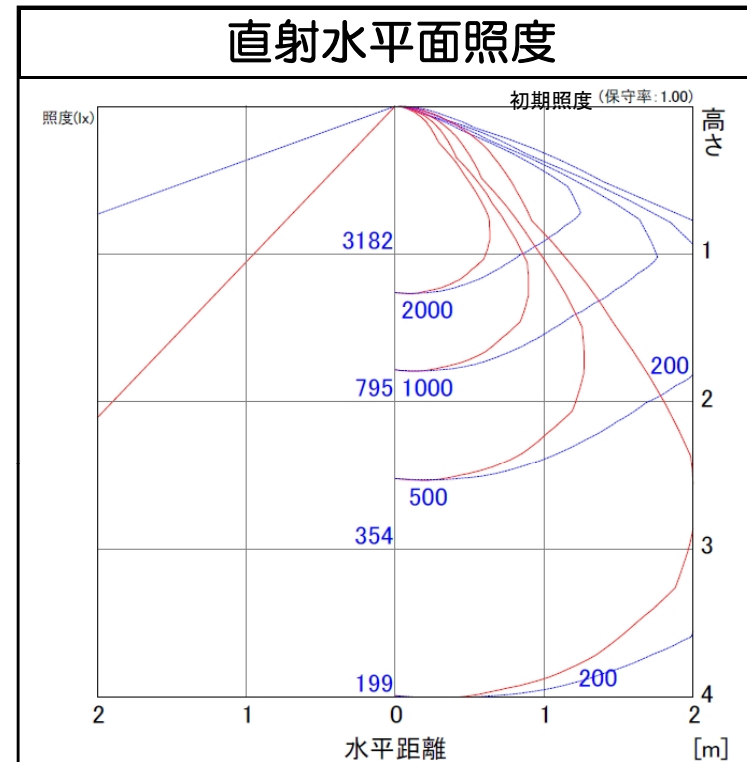

LEDワイドジャンボスクエアライト	品名	LEDワイドジャンボスクエアライト
	型番	LED-W-48-WBA
	光源	高輝度白色LED48球
	配光の種類	非対称配光

組合せ電源装置	
品番：HPS-170W17V10A	
配光角	水平140度、垂直85度

一次側消費電力について	
電源装置AC100V入力時	電源装置AC200V入力時
110.7W/111.9VA	110.5W/116.8VA

照明器具製品仕様	
電源電圧	DC12.18V
電流	8.4A
消費電力	102.3W
照度	(中心) 3,182Lx/1m (130度) 7,748Lx/1m
器具光束	11,454Lm
光源光束	13,607Lm
固有エネルギー消費効率 (器具光束÷一次側入力電力)(AC200V時)	103.7Lm/W
色温度	5,000K +200K -500K
演色性	70~73

照明率表

作業面照度率 (×0.01)

天井	壁	床	室指数												
			0.4	0.6	0.8	1.0	1.25	1.5	2.0	2.5	3.0	4.0	5.0	7.0	10.0
70	70	30	44	61	73	82	91	97	105	110	114	118	121	124	126
	50	30	41	56	66	74	81	85	91	95	97	100	102	104	106
	10	29	44	54	63	71	77	84	89	92	97	99	102	104	106
80	30	30	22	37	48	58	68	75	86	94	99	106	110	116	120
	50	30	22	36	46	55	64	70	78	84	88	93	96	100	102
	10	10	17	31	40	49	59	64	73	80	84	90	93	98	101
70	70	30	43	59	71	80	88	93	101	106	110	114	116	119	122
	50	30	29	46	57	66	76	82	92	98	102	108	112	116	119
	10	10	29	44	54	62	70	76	83	88	91	95	98	101	103
50	30	30	22	37	48	57	67	74	84	91	96	103	107	112	117
	50	30	22	36	46	55	64	69	78	84	87	92	95	99	101
	10	10	17	31	40	49	58	64	73	80	84	89	93	97	100
30	30	30	21	36	45	54	64	69	78	84	88	93	96	100	103
	50	30	22	36	47	56	65	71	81	88	92	98	102	106	109
	10	10	21	35	44	53	62	67	75	81	84	89	92	95	97
0	0	0	15	28	38	46	55	61	69	75	79	84	87	91	94

数値は、代表的な仕様であり、LEDの特性上異なる場合もあります