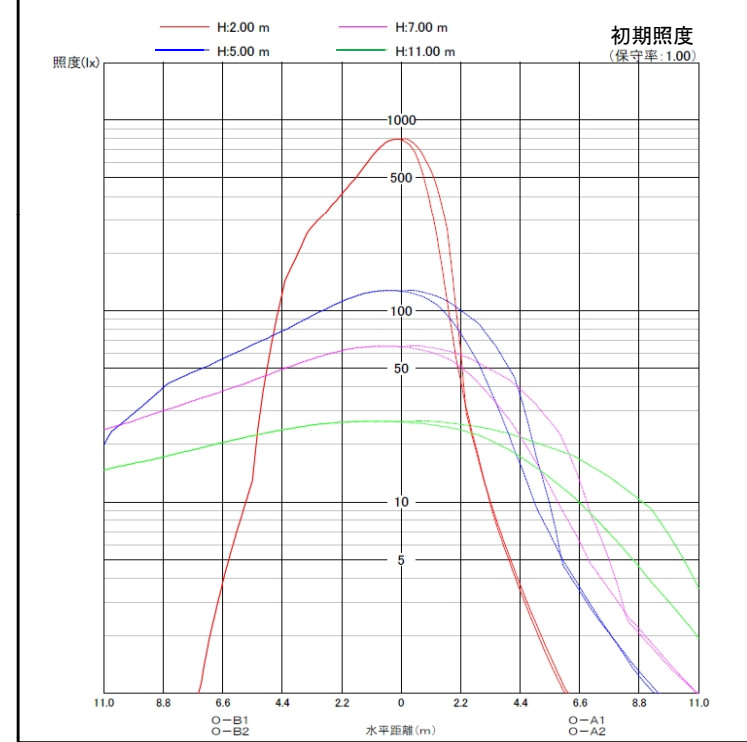

LEDワイドジャンボスクエアライト	品名	LEDワイドジャンボスクエアライト
	型番	LED-W-48-WBA
	光源	高輝度白色LED48球
	配光の種類	非対称配光

組合せ電源装置	
品番：HPS-170W17V10A	
配光角	水平140度、垂直85度

一次側消費電力について	
電源装置AC100V入力時	電源装置AC200V入力時
110.7W/111.9VA	110.5W/116.8VA

照明器具製品仕様	
電源電圧	DC12.18V
電流	8.4A
消費電力	102.3W
照度	(中心) 3,182Lx/1m (130度) 7,748Lx/1m
器具光束	11,454Lm
光源光束	13,607Lm
固有エネルギー消費効率 (器具光束÷一次側入力電力)(AC200V時)	103.7Lm/W
色温度	5,000K +200K -500K
演色性	70~73

照明率表

作業面照度率 (×0.01)

天井	壁	床	室指数												
			0.4	0.6	0.8	1.0	1.25	1.5	2.0	2.5	3.0	4.0	5.0	7.0	10.0
70	70	30	44	61	73	82	91	97	105	110	114	118	121	124	126
	50	30	41	56	66	74	81	85	91	95	97	100	102	104	106
	10	29	44	54	63	71	77	84	89	92	97	99	102	104	106
80	30	30	22	37	48	58	68	75	86	94	99	106	110	116	120
	50	30	22	36	46	55	64	70	78	84	88	93	96	100	102
	10	10	17	31	40	49	59	64	73	80	84	90	93	98	101
70	70	30	43	59	71	80	88	93	101	106	110	114	116	119	122
	50	30	29	46	57	66	76	82	92	98	102	108	112	116	119
	10	10	29	44	54	62	70	76	83	88	91	95	98	101	103
50	30	30	22	37	48	57	67	74	84	91	96	103	107	112	117
	50	30	22	36	46	55	64	69	78	84	87	92	95	99	101
	10	10	17	31	40	49	58	64	73	80	84	89	93	97	100
30	30	30	21	36	45	54	64	69	78	84	88	93	96	100	103
	50	30	22	36	47	56	65	71	81	88	92	98	102	106	109
	10	10	21	35	44	53	62	67	75	81	84	89	92	95	97
0	0	0	15	28	38	46	55	61	69	75	79	84	87	91	94

数値は、代表的な仕様であり、LEDの特性上異なる場合もあります