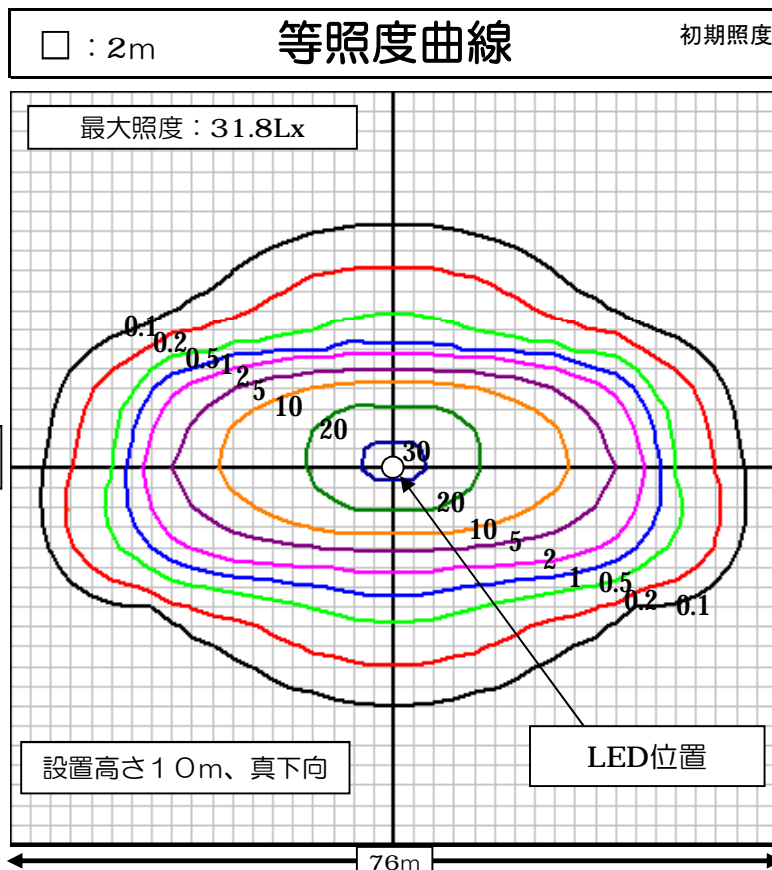

LEDワイドジャンボスクエアライト	品名	LEDワイドジャンボスクエアライト
	型番	LED-W-48-WBA
	光源	高輝度白色LED48球
	配光の種類	非対称配光

組合せ電源装置	
品番：HPS-170W17V10A	
配光角	水平140度、垂直85度

一次側消費電力について	
電源装置AC100V入力時	電源装置AC200V入力時
110.7W/111.9VA	110.5W/116.8VA

照明器具製品仕様	
電源電圧	DC12.18V
電流	8.4A
消費電力	102.3W
照度	(中心) 3,182Lx/1m (130度) 7,748Lx/1m
器具光束	11,454Lm
光源光束	13,607Lm
固有エネルギー消費効率 (器具光束÷一次側入力電力)(AC200V時)	103.7Lm/W
色温度	5,000K +200K -500K
演色性	70~73

照明率表

作業面照度率 (×0.01)

天井	壁	床	室指数												
			0.4	0.6	0.8	1.0	1.25	1.5	2.0	2.5	3.0	4.0	5.0	7.0	10.0
70	70	30	44	61	73	82	91	97	105	110	114	118	121	124	126
	50	30	41	56	66	74	81	85	91	95	97	100	102	104	106
	10	29	44	54	63	71	77	84	89	92	97	99	102	104	106
80	30	30	22	37	48	58	68	75	86	94	99	106	110	116	120
	50	30	22	36	46	55	64	70	78	84	88	93	96	100	102
	10	10	17	31	40	49	59	64	73	80	84	90	93	98	101
70	70	30	43	59	71	80	88	93	101	106	110	114	116	119	122
	50	30	29	46	57	66	76	82	92	98	102	108	112	116	119
	10	10	29	44	54	62	70	76	83	88	91	95	98	101	103
50	30	30	22	37	48	57	67	74	84	91	96	103	107	112	117
	50	30	22	36	46	55	64	69	78	84	87	92	95	99	101
	10	10	17	31	40	49	58	64	73	80	84	89	93	97	100
30	30	30	21	36	45	54	64	69	78	84	88	93	96	100	103
	50	30	22	36	47	56	65	71	81	88	92	98	102	106	109
	10	10	21	35	44	53	62	67	75	81	84	89	92	95	97
0	0	0	15	28	38	46	55	61	69	75	79	84	87	91	94

数値は、代表的な仕様であり、LEDの特性上異なる場合もあります