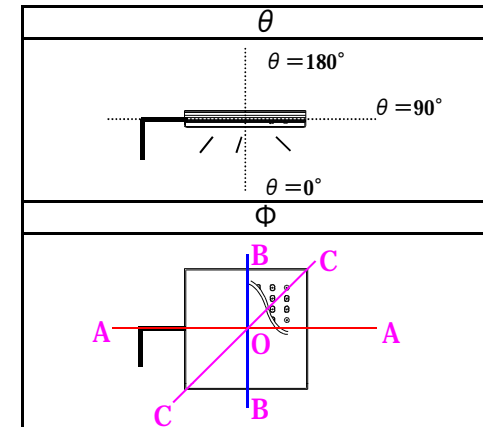

LEDワイドジャンボスクエアライト	品名	LEDワイドジャンボスクエアライト
	型番	LED-W-48-WBA
	光源	高輝度白色LED48球
	配光の種類	非対称配光

組合せ電源装置	
品番：HPS-170W17V10A	
配光角	水平140度、垂直85度

一次側消費電力について	
電源装置AC100V入力時	電源装置AC200V入力時
110.7W/111.9VA	110.5W/116.8VA

照明器具製品仕様	
電源電圧	DC12.18V
電流	8.4A
消費電力	102.3W
照度	(中心) 3,182Lx/1m (130度) 7,748Lx/1m
器具光束	11,454Lm
光源光束	13,607Lm
固有エネルギー消費効率 (器具光束÷一次側入力電力)(AC200V時)	103.7Lm/W
色温度	5,000K +200K -500K
演色性	70~73

数値は、代表的な仕様であり、LEDの特性上異なる場合もあります