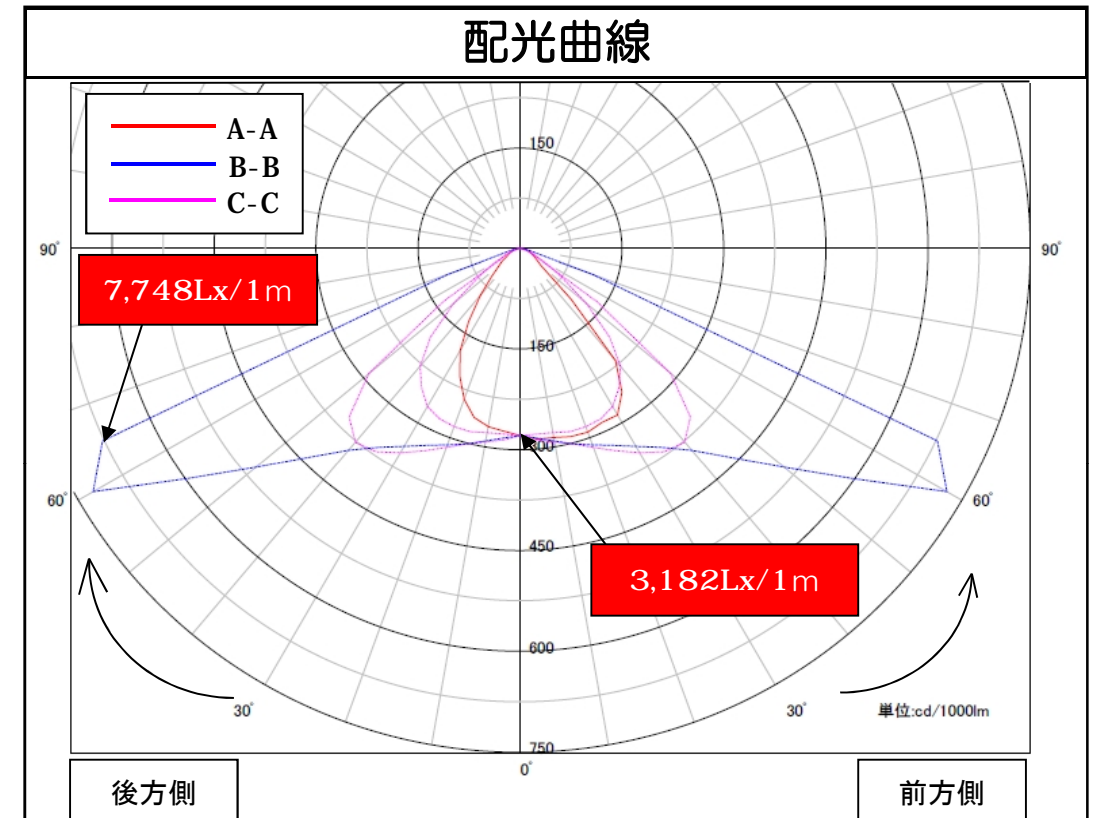

LEDワイドジャンボスクエアライト	品名	LEDワイドジャンボスクエアライト
	型番	LED-W-48-WBA
	光源	高輝度白色LED48球
	配光の種類	非対称配光

組合せ電源装置	
品番：HPS-170W17V10A	
配光角	水平140度、垂直85度

一次側消費電力について	
電源装置AC100V入力時	電源装置AC200V入力時
110.7W/111.9VA	110.5W/116.8VA

照明器具製品仕様	
電源電圧	DC12.18V
電流	8.4A
消費電力	102.3W
照度	(中心) 3,182Lx/1m (130度) 7,748Lx/1m
器具光束	11,454Lm
光源光束	13,607Lm
固有エネルギー消費効率 (器具光束÷一次側入力電力)(AC200V時)	103.7Lm/W
色温度	5,000K +200K -500K
演色性	70~73

照明率表

作業面照度率 (×0.01)

天井	壁	床	室指数												
			0.4	0.6	0.8	1.0	1.25	1.5	2.0	2.5	3.0	4.0	5.0	7.0	10.0
70	70	30	44	61	73	82	91	97	105	110	114	118	121	124	126
	50	30	41	56	66	74	81	85	91	95	97	100	102	104	106
	10	29	44	54	63	71	77	84	89	92	97	99	102	104	106
80	30	30	22	37	48	58	68	75	86	94	99	106	110	116	120
	50	30	22	36	46	55	64	70	78	84	88	93	96	100	102
	10	10	17	31	40	49	59	64	73	80	84	90	93	98	101
70	70	30	43	59	71	80	88	93	101	106	110	114	116	119	122
	50	30	29	46	57	66	76	82	92	98	102	108	112	116	119
	10	10	29	44	54	62	70	76	83	88	91	95	98	101	103
50	30	30	22	37	48	57	67	74	84	91	96	103	107	112	117
	50	30	22	36	46	55	64	69	78	84	87	92	95	99	101
	10	10	17	31	40	49	58	64	73	80	84	89	93	97	100
30	30	30	21	36	45	54	64	69	78	84	88	93	96	100	103
	50	30	22	36	47	56	65	71	81	88	92	98	102	106	109
	10	10	21	35	44	53	62	67	75	81	84	89	92	95	97
0	0	0	15	28	38	46	55	61	69	75	79	84	87	91	94

数値は、代表的な仕様であり、LEDの特性上異なる場合もあります