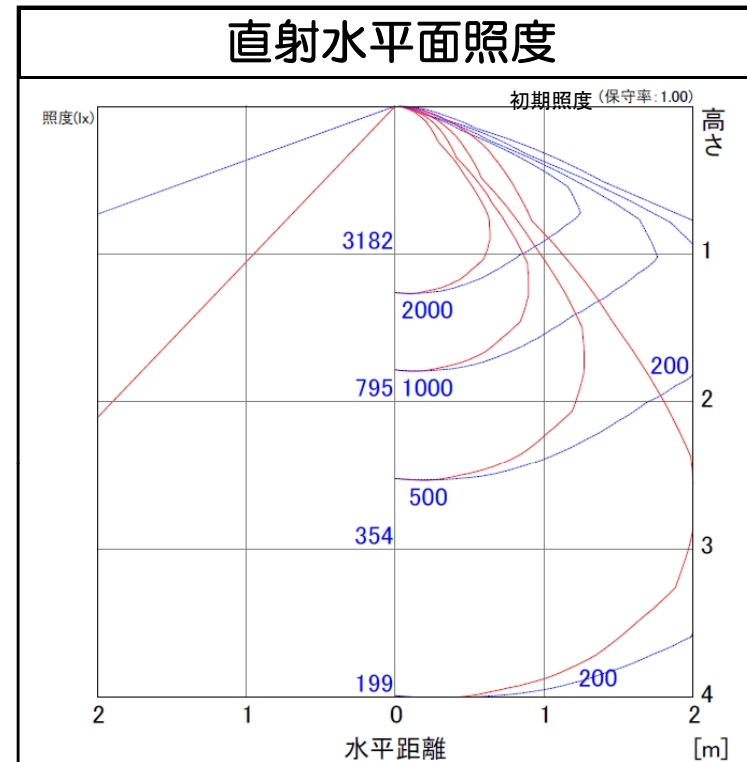

LEDワイドジャンボスクエアライト	品名	LEDワイドジャンボスクエアライト
	型番	LED-W-48-WBP
	光源	高輝度白色LED48球
	配光の種類	非対称配光

組合せ電源装置	
品番：HPS-170W17V10A	
配光角	水平140度、垂直85度

一次側消費電力について	
電源装置AC100V入力時	電源装置AC200V入力時
110.7W/111.9VA	110.5W/116.8VA

照明器具製品仕様	
電源電圧	DC12.18V
電流	8.4A
消費電力	102.3W
照度	(中心) 3,182Lx/1m (130度) 7,748Lx/1m
器具光束	11,454Lm
光源光束	13,607Lm
固有エネルギー消費効率 (器具光束÷一次側入力電力)(AC200V時)	103.7Lm/W
色温度	5,000K +200K -500K
演色性	70~73

□ : 2m 等照度曲線 初期照度

数値は、代表的な仕様であり、LEDの特性上異なる場合もあります