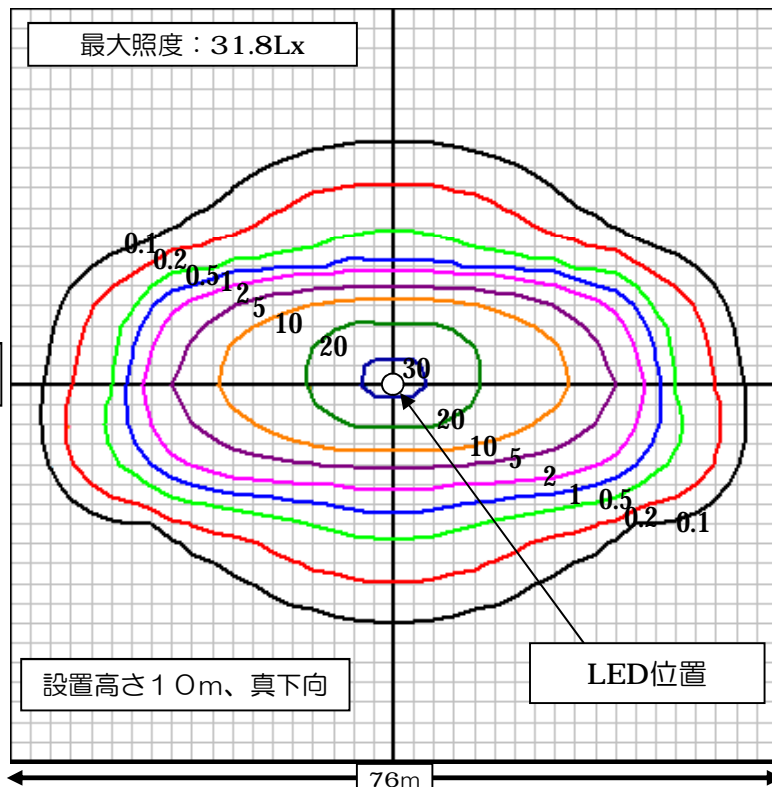

LEDワイドジャンボスクエアライト	品名	LEDワイドジャンボスクエアライト
	型番	LED-W-48-WBP
	光源	高輝度白色LED48球
	配光の種類	非対称配光

組合せ電源装置	
品番：HPS-170W17V10A	
配光角	水平140度、垂直85度

一次側消費電力について	
電源装置AC100V入力時	電源装置AC200V入力時
110.7W/111.9VA	110.5W/116.8VA

照明器具製品仕様	
電源電圧	DC12.18V
電流	8.4A
消費電力	102.3W
照度	(中心) 3,182Lx/1m (130度) 7,748Lx/1m
器具光束	11,454Lm
光源光束	13,607Lm
固有エネルギー消費効率 (器具光束÷一次側入力電力)(AC200V時)	103.7Lm/W
色温度	5,000K +200K -500K
演色性	70~73

□ : 2m 等照度曲線 初期照度

数値は、代表的な仕様であり、LEDの特性上異なる場合もあります