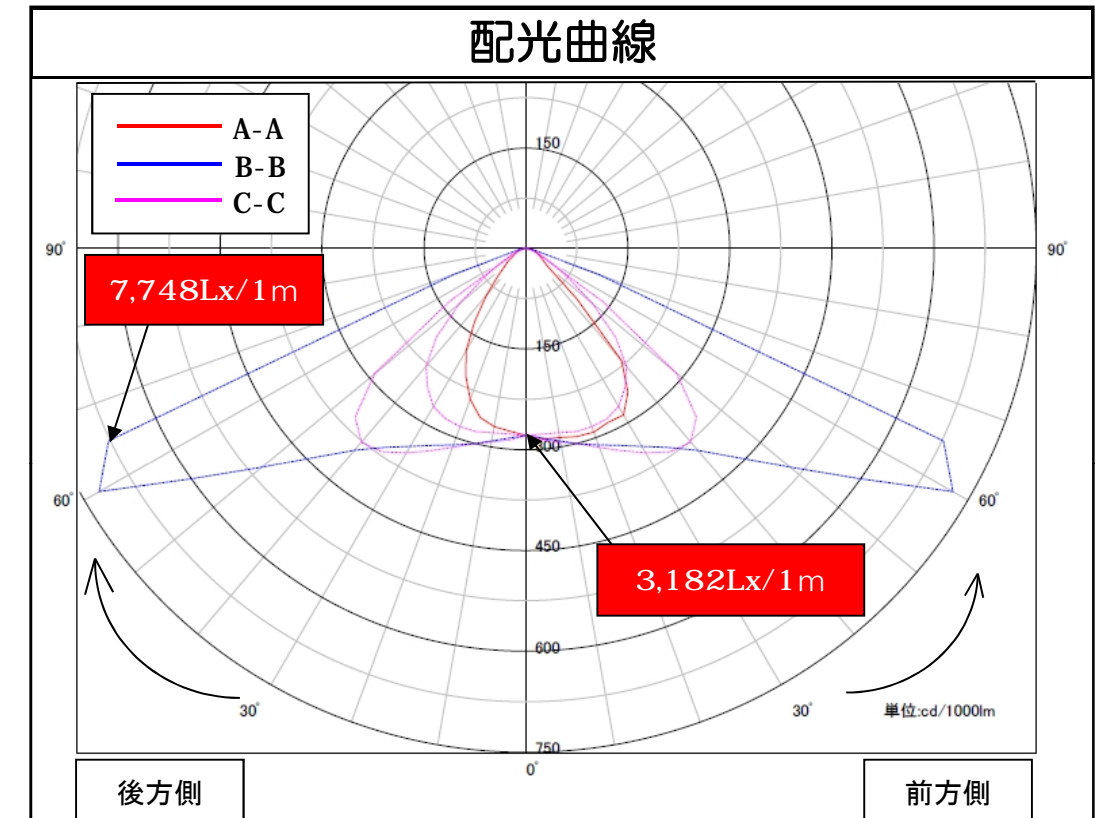

LEDワイドジャンボスクエアライト	品名	LEDワイドジャンボスクエアライト
	型番	LED-W-48-WBP
	光源	高輝度白色LED48球
	配光の種類	非対称配光

組合せ電源装置	
品番：HPS-170W17V10A	
配光角	水平140度、垂直85度

一次側消費電力について	
電源装置AC100V入力時	電源装置AC200V入力時
110.7W/111.9VA	110.5W/116.8VA

照明器具製品仕様	
電源電圧	DC12.18V
電流	8.4A
消費電力	102.3W
照度	(中心) 3,182Lx/1m (130度) 7,748Lx/1m
器具光束	11,454Lm
光源光束	13,607Lm
固有エネルギー消費効率 (器具光束÷一次側入力電力)(AC200V時)	103.7Lm/W
色温度	5,000K +200K -500K
演色性	70~73

□ : 2m 等照度曲線 初期照度

数値は、代表的な仕様であり、LEDの特性上異なる場合もあります