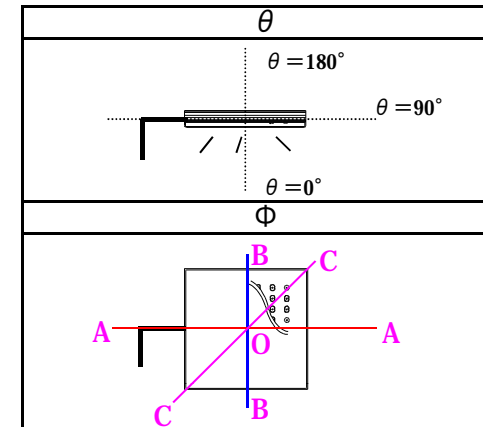

LEDワイドジャンボスクエアライト	品名	LEDワイドジャンボスクエアライト
	型番	LED-W-48-WBP
	光源	高輝度白色LED48球
	配光の種類	非対称配光

組合せ電源装置	
品番：HPS-170W17V10A	
配光角	水平140度、垂直85度

一次側消費電力について	
電源装置AC100V入力時	電源装置AC200V入力時
110.7W/111.9VA	110.5W/116.8VA

照明器具製品仕様	
電源電圧	DC12.18V
電流	8.4A
消費電力	102.3W
照度	(中心) 3,182Lx/1m (130度) 7,748Lx/1m
器具光束	11,454Lm
光源光束	13,607Lm
固有エネルギー消費効率 (器具光束÷一次側入力電力)(AC200V時)	103.7Lm/W
色温度	5,000K +200K -500K
演色性	70~73

□ : 2m 等照度曲線 初期照度

数値は、代表的な仕様であり、LEDの特性上異なる場合もあります