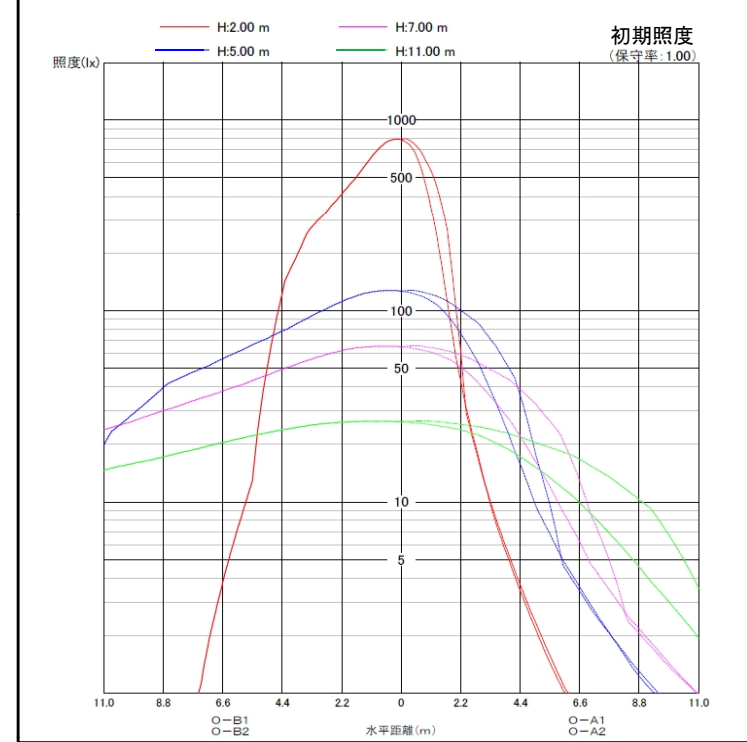

LEDワイドジャンボスクエアライト	品名	LEDワイドジャンボスクエアライト
	型番	LED-W-48-WBP
	光源	高輝度白色LED48球
	配光の種類	非対称配光

組合せ電源装置	
品番：HPS-170W17V10A	
配光角	水平140度、垂直85度

一次側消費電力について	
電源装置AC100V入力時	電源装置AC200V入力時
110.7W/111.9VA	110.5W/116.8VA

照明器具製品仕様	
電源電圧	DC12.18V
電流	8.4A
消費電力	102.3W
照度	(中心) 3,182Lx/1m (130度) 7,748Lx/1m
器具光束	11,454Lm
光源光束	13,607Lm
固有エネルギー消費効率 (器具光束÷一次側入力電力)(AC200V時)	103.7Lm/W
色温度	5,000K +200K -500K
演色性	70~73

□ : 2m 等照度曲線 初期照度

数値は、代表的な仕様であり、LEDの特性上異なる場合もあります