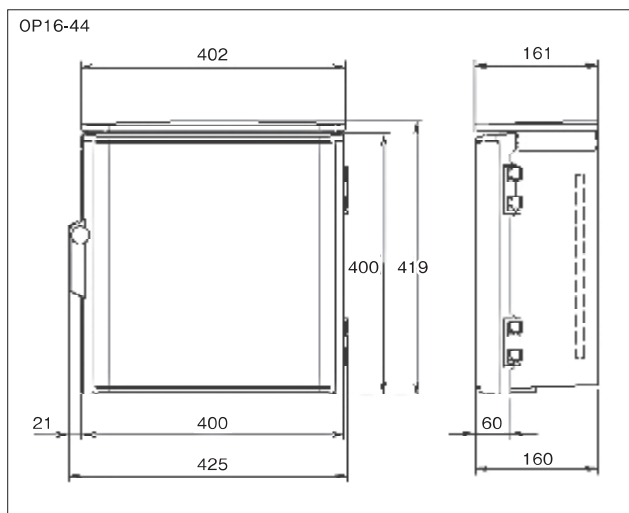

寸法図(一例です): 1台制御用

開発・製造元

〒683-0851 鳥取県米子市夜見町827番地5
TEL.0859-24-0116 FAX.0859-24-2612
[E-mail] heledsys@hikari-system.com
[URL] http://www.hikari-system.com
[特設サイト] http://hikari-system.jp

販売代理店

※仕様は予告なく変更する場合があります。※商品等の色は、印刷の具合で実物と若干異なる場合があります。