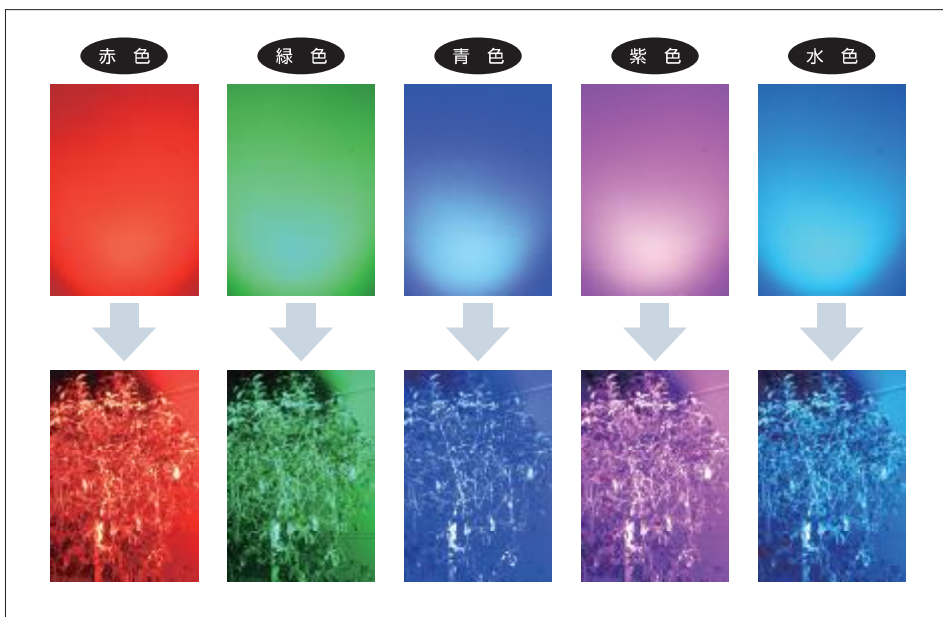

LEDワイドジャンボスクエアライト フルカラータイプ

用途

- 演出照明
- 外壁ライトアップ
- 樹木照明
- モニュメントライトアップ など

屋外用(防雨型)

耐塩害仕様

製品仕様(専用制御盤組合せ時)

入力電圧	AC100~240V
入力電流	2.46A(AC100V時) / 1.28A(AC200V時) / 1.12A(AC240V時)
消費電力	241.6W(AC100V時) / 235.5W(AC200V時) / 234.8W(AC240V時)
配光角	6.5度 / 12度 / 33度 / 130度 (レンズ無し)
器具光束	3701Lm(R・G・Bフル点灯) 6572Lm(R・G・B・Wフル点灯)

保護等級	IP66相当
動作環境温度	-30~+40℃
重量	4.7kg(本体のみ)、5.35kg(アジャスト金具含む)
サイズ	304mm×304mm×60mm
光源寿命	50,000時間(光束維持率70%)
制御	DMX512(専用制御盤接続時)
制御チャンネル	4ch(R・G・B・W)
付属ケーブル	VCTF 0.5SQ-7C(5m)

※1 LED本体のみの動作電圧はDC16~21Vです。
※2 DMX512制御装置の入力電圧はDC24Vです。

色の表現例