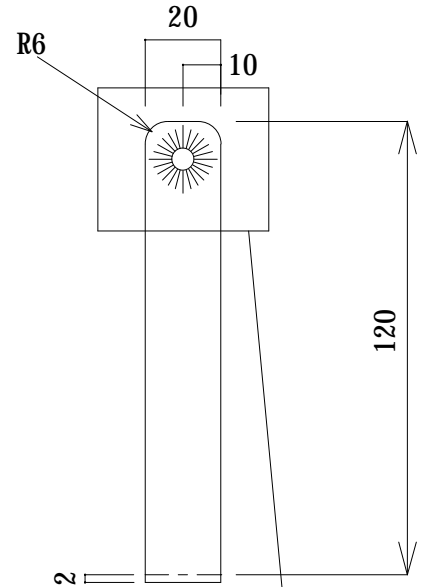

LEDコンパクトライト LEDメガオード30 共通取付コ型金具

A金具：コの字金具(1個)

SUS304 HL

B金具：取付板(2枚)

SUS304 2B

S=1/1

品番：SW-100

100g