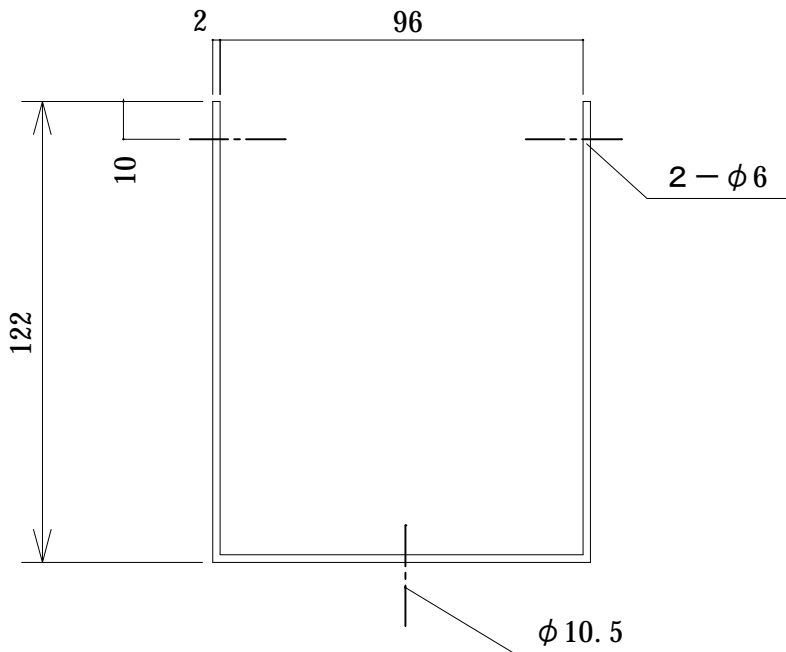

LEDコンパクトライト LEDメガオード30 共通取付コ型金具

A金具：コの字金具(1個)

SUS304 HL

B金具：取付板(2枚)

SUS304 2B

S=1/1

品番：SW-100

100g