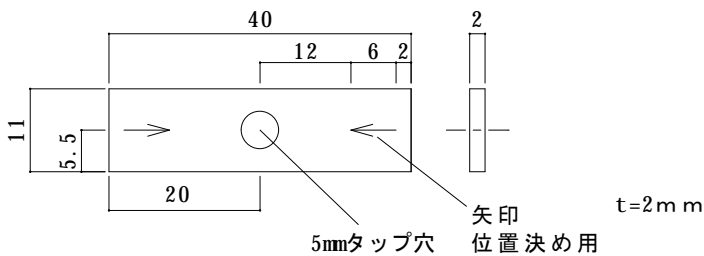

LEDコンパクトライト LEDメガオード30 共通取付コ型金具

A金具：コの字金具(1個)

SUS304 HL

B金具：取付板(2枚)

SUS304 2B

S=1/1

品番：SW-100

100g