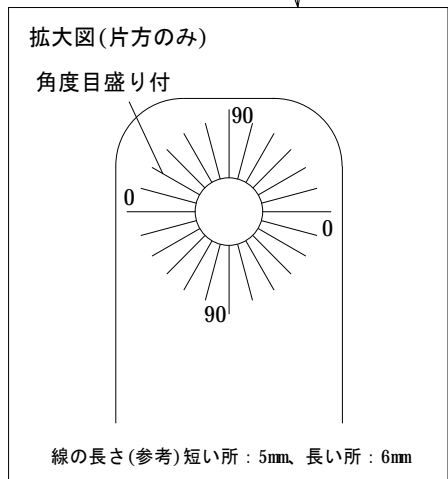

LEDコンパクトライト LEDメガオード30 共通取付コ型金具

A金具：コの字金具(1個)

SUS304 HL

B金具：取付板(2枚)

SUS304 2B

S=1/1

品番：SW-100

100g