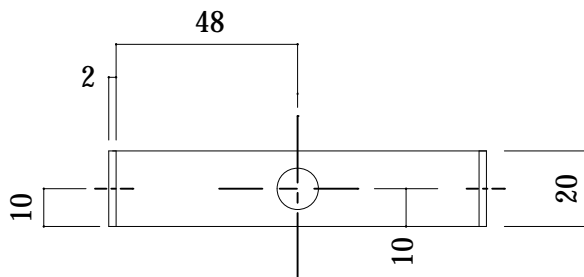

LEDコンパクトライト LEDメガオード30 共通取付コ型金具

A金具：コの字金具(1個)

SUS304 HL

B金具：取付板(2枚)

SUS304 2B

S=1/1

品番：SW-100

100g