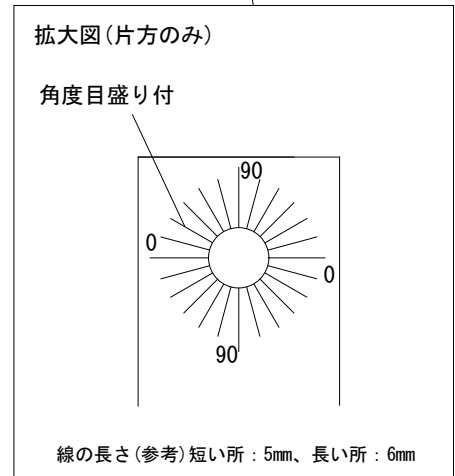

# LEDスクエアライト取付コ型金具

品番 : SW-160

※材質は全てSUS304です。