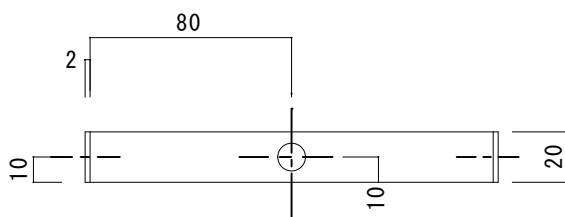

# LEDスクエアライト取付コ型金具

品番 : SW-160

※材質は全てSUS304です。