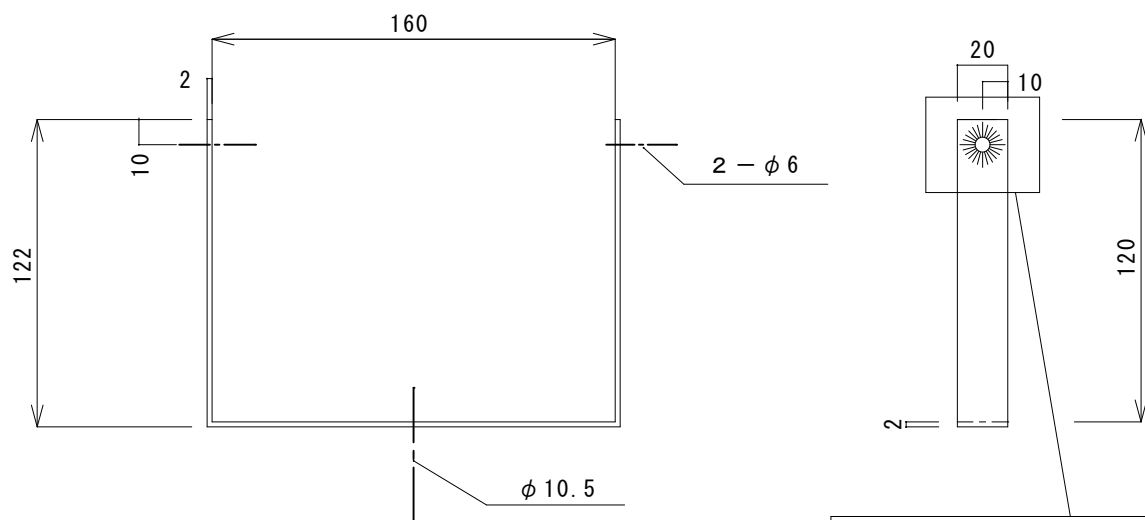

# LEDスクエアライト取付コ型金具

品番 : SW-160

※材質は全てSUS304です。