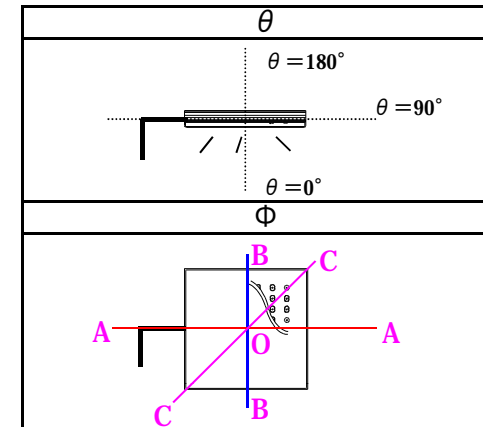

LEDワイドジャンボスクエアライト	品名	LEDワイドジャンボスクエアライト
	型番	LED-W-48-8BP
	光源	高輝度白色LED48球
	配光の種類	非対称配光

組合せ電源装置	
品番：HPS-170W17V10A	
配光角	水平140度、垂直85度

一次側消費電力について	
電源装置AC100V入力時	電源装置AC200V入力時
110.7W/111.9VA	110.5W/116.8VA

照明器具製品仕様	
電源電圧	DC12.18V
電流	8.4A
消費電力	102.3W
照度	(中心) 5,241Lx/1m (130度) 7,012Lx/1m
器具光束	11,598Lm
光源光束	13,607Lm
固有エネルギー消費効率 (器具光束÷一次側入力電力)(AC200V時)	105.0Lm/W
色温度	5,000K +200K -500K
演色性	70~73

数値は、代表的な仕様であり、LEDの特性上異なる場合もあります