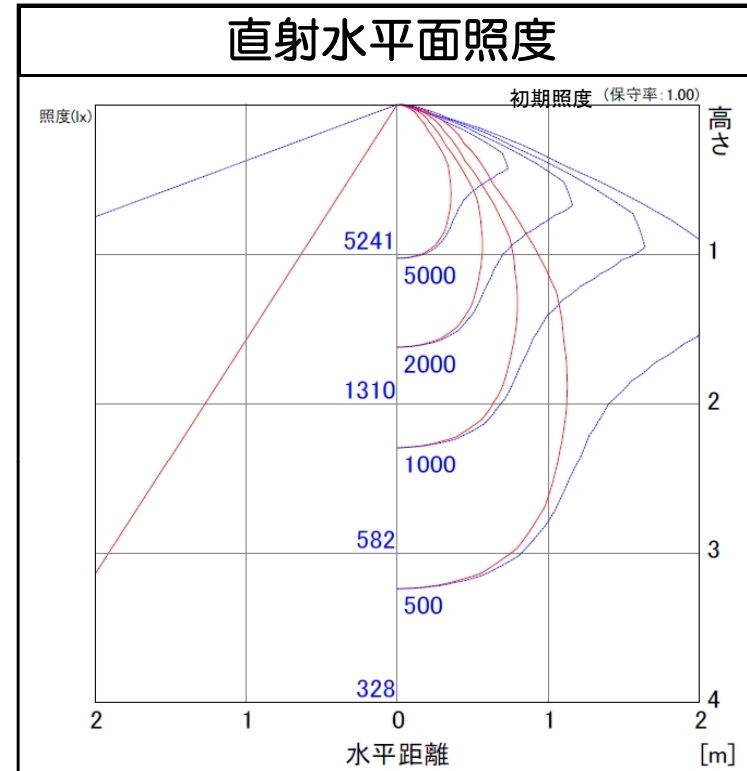

LEDワイドジャンボスクエアライト	品名	LEDワイドジャンボスクエアライト
	型番	LED-W-48-8BP
	光源	高輝度白色LED48球
	配光の種類	非対称配光

組合せ電源装置	
品番：HPS-170W17V10A	
配光角	水平140度、垂直85度

一次側消費電力について	
電源装置AC100V入力時	電源装置AC200V入力時
110.7W/111.9VA	110.5W/116.8VA

照明器具製品仕様	
電源電圧	DC12.18V
電流	8.4A
消費電力	102.3W
照度	(中心) 5,241Lx/1m (130度) 7,012Lx/1m
器具光束	11,598Lm
光源光束	13,607Lm
固有エネルギー消費効率 (器具光束÷一次側入力電力)(AC200V時)	105.0Lm/W
色温度	5,000K +200K -500K
演色性	70~73

照明率表

作業面照明率(×0.01)

天井	壁	床	室指数															
			0.4	0.6	0.8	1.0	1.25	1.5	2.0	2.5	3.0	4.0	5.0	7.0	10.0			
80	70	30	46	63	75	83	92	97	105	110	114	118	121	124	127			
		10	43	58	68	75	81	86	92	95	98	101	103	105	106			
	50	30	33	48	60	69	79	85	95	101	106	112	116	120	124			
		10	32	46	57	64	72	77	85	90	93	97	100	102	105			
70	30	30	25	40	51	60	69	76	87	94	99	106	111	117	121			
		10	25	38	49	57	65	71	79	85	89	94	97	100	103			
	10	10	20	33	43	51	59	66	74	80	85	90	94	98	102			
		30	45	61	73	81	89	94	102	107	110	114	117	120	122			
50	10	42	57	66	73	80	84	90	94	96	99	101	103	105				
		30	32	48	59	68	77	83	92	99	103	109	112	116	120			
	10	31	45	56	64	71	76	84	88	92	96	98	101	103				
		30	25	39	50	59	68	75	85	92	97	104	108	113	117			
30	10	25	38	48	56	64	70	78	84	88	93	96	99	102				
		10	20	33	43	51	59	65	74	80	84	88	91	94	97	100		
	50	30	31	46	57	65	74	80	88	93	97	102	106	109	112			
		10	31	44	54	62	69	75	82	86	90	94	96	99	101			
0	30	30	24	38	48	56	64	70	79	84	88	94	97	101	104			
		10	24	37	47	55	62	68	76	81	85	89	92	96	98			
	10	20	30	43	50	58	64	72	78	82	87	91	94	97				
		0	0	0	19	31	40	48	56	62	70	76	79	85	88	92	94	

数値は、代表的な仕様であり、LEDの特性上異なる場合もあります