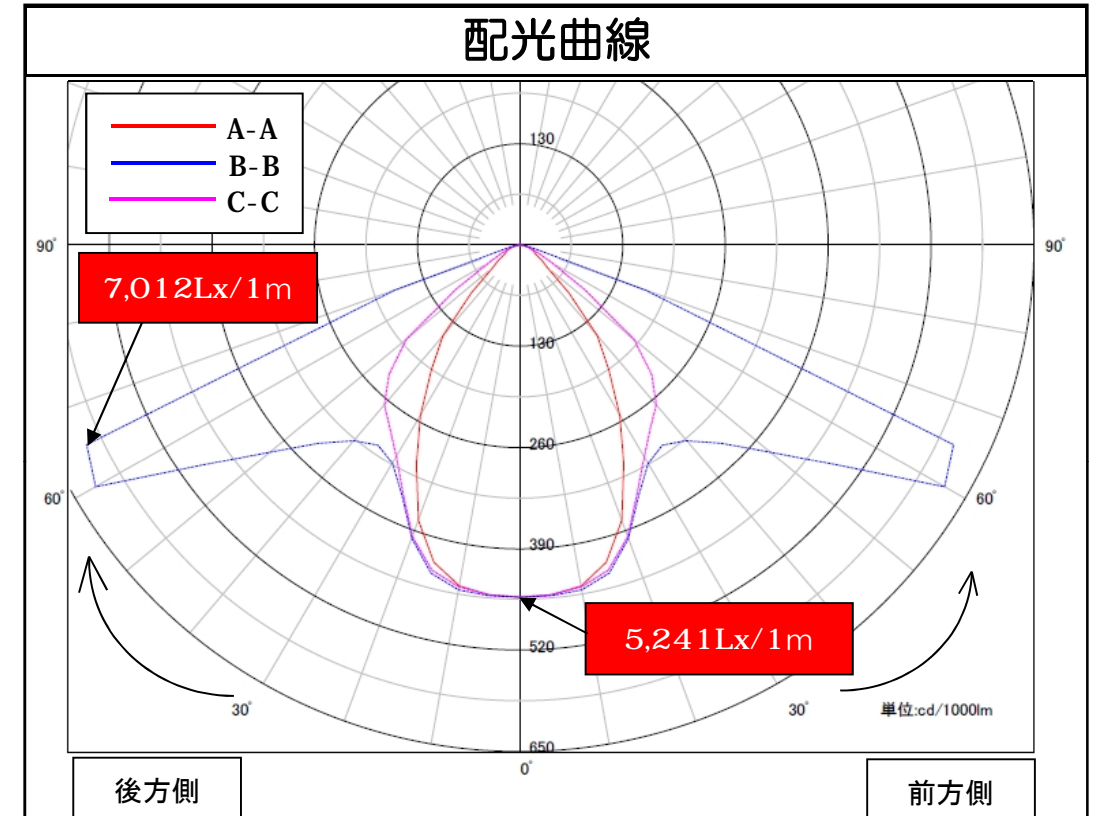

LEDワイドジャンボスクエアライト	品名	LEDワイドジャンボスクエアライト
	型番	LED-W-48-8BP
	光源	高輝度白色LED48球
	配光の種類	非対称配光

組合せ電源装置	
品番：HPS-170W17V10A	
配光角	水平140度、垂直85度

一次側消費電力について	
電源装置AC100V入力時	電源装置AC200V入力時
110.7W/111.9VA	110.5W/116.8VA

照明器具製品仕様	
電源電圧	DC12.18V
電流	8.4A
消費電力	102.3W
照度	(中心) 5,241Lx/1m (130度) 7,012Lx/1m
器具光束	11,598Lm
光源光束	13,607Lm
固有エネルギー消費効率 (器具光束÷一次側入力電力)(AC200V時)	105.0Lm/W
色温度	5,000K +200K -500K
演色性	70~73

照明率表

作業面照明率(×0.01)

天井	壁	床	室指数															
			0.4	0.6	0.8	1.0	1.25	1.5	2.0	2.5	3.0	4.0	5.0	7.0	10.0			
80	70	30	46	63	75	83	92	97	105	110	114	118	121	124	127			
		10	43	58	68	75	81	86	92	95	98	101	103	105	106			
	50	30	33	48	60	69	79	85	95	101	106	112	116	120	124			
		10	32	46	57	64	72	77	85	90	93	97	100	102	105			
70	30	30	25	40	51	60	69	76	87	94	99	106	111	117	121			
		10	25	38	49	57	65	71	79	85	89	94	97	100	103			
	10	10	20	33	43	51	59	66	74	80	85	90	94	98	102			
		30	45	61	73	81	89	94	102	107	110	114	117	120	122			
50	10	42	57	66	73	80	84	90	94	96	99	101	103	105				
		30	32	48	59	68	77	83	92	99	103	109	112	116	120			
	10	31	45	56	64	71	76	84	88	92	96	98	101	103				
		30	25	39	50	59	68	75	85	92	97	104	108	113	117			
30	10	25	38	48	56	64	70	78	84	88	93	96	99	102				
		10	20	33	43	51	59	65	74	80	84	88	91	94	97	100		
	50	30	31	46	57	65	74	80	88	93	97	102	106	109	112			
		10	31	44	54	62	69	75	82	86	90	94	96	99	101			
0	30	30	24	38	48	56	64	70	79	84	88	94	97	101	104			
		10	24	37	47	55	62	68	76	81	85	89	92	96	98			
	10	20	30	43	50	58	64	72	78	82	87	91	94	97				
		0	0	0	19	31	40	48	56	62	70	76	79	85	88	92	94	

数値は、代表的な仕様であり、LEDの特性上異なる場合もあります