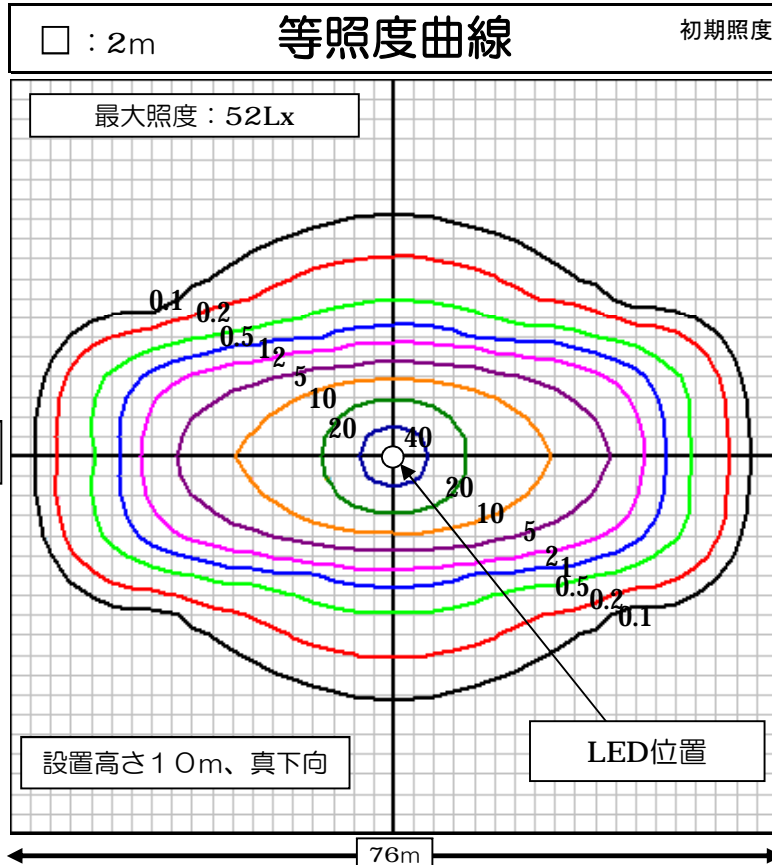

LEDワイドジャンボスクエアライト	品名	LEDワイドジャンボスクエアライト
	型番	LED-W-48-8BP
	光源	高輝度白色LED48球
	配光の種類	非対称配光

組合せ電源装置	
品番：HPS-170W17V10A	
配光角	水平140度、垂直85度

一次側消費電力について	
電源装置AC100V入力時	電源装置AC200V入力時
110.7W/111.9VA	110.5W/116.8VA

照明器具製品仕様	
電源電圧	DC12.18V
電流	8.4A
消費電力	102.3W
照度	(中心) 5,241Lx/1m (130度) 7,012Lx/1m
器具光束	11,598Lm
光源光束	13,607Lm
固有エネルギー消費効率 (器具光束÷一次側入力電力)(AC200V時)	105.0Lm/W
色温度	5,000K +200K -500K
演色性	70~73

照明率表

作業面照明率(×0.01)

天井	壁	床	室指数															
			0.4	0.6	0.8	1.0	1.25	1.5	2.0	2.5	3.0	4.0	5.0	7.0	10.0			
80	70	30	46	63	75	83	92	97	105	110	114	118	121	124	127			
		10	43	58	68	75	81	86	92	95	98	101	103	105	106			
	50	30	33	48	60	69	79	85	95	101	106	112	116	120	124			
		10	32	46	57	64	72	77	85	90	93	97	100	102	105			
70	30	30	25	40	51	60	69	76	87	94	99	106	111	117	121			
		10	25	38	49	57	65	71	79	85	89	94	97	100	103			
	10	10	20	33	43	51	59	66	74	80	85	90	94	98	102			
		30	45	61	73	81	89	94	102	107	110	114	117	120	122			
50	10	42	57	66	73	80	84	90	94	96	99	101	103	105				
		30	32	48	59	68	77	83	92	99	103	109	112	116	120			
	10	31	45	56	64	71	76	84	88	92	96	98	101	103				
		30	25	39	50	59	68	75	85	92	97	104	108	113	117			
30	10	25	38	48	56	64	70	78	84	88	93	96	99	102				
		10	20	33	43	51	59	65	74	80	84	88	91	94	97	100		
	50	30	31	46	57	65	74	80	88	93	97	102	106	109	112			
		10	31	44	54	62	69	75	82	86	90	94	96	99	101			
0	30	30	24	38	48	56	64	70	79	84	88	94	97	101	104			
		10	24	37	47	55	62	68	76	81	85	89	92	96	98			
	10	20	30	43	50	58	64	72	78	82	87	91	94	97				
		0	0	0	19	31	40	48	56	62	70	76	79	85	88	92	94	

数値は、代表的な仕様であり、LEDの特性上異なる場合もあります