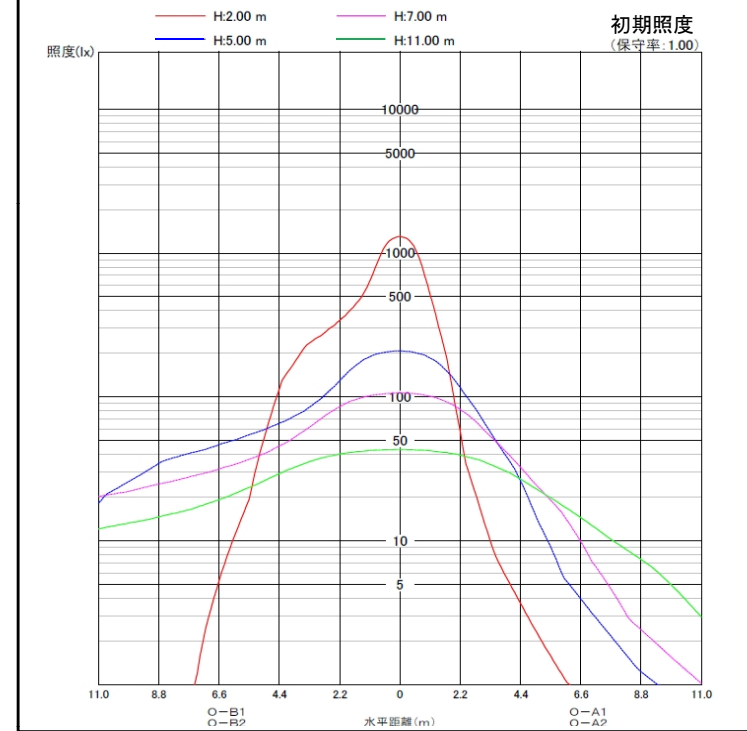

LEDワイドジャンボスクエアライト	品名	LEDワイドジャンボスクエアライト
	型番	LED-W-48-8BP
	光源	高輝度白色LED48球
	配光の種類	非対称配光

組合せ電源装置	
品番：HPS-170W17V10A	
配光角	水平140度、垂直85度

一次側消費電力について	
電源装置AC100V入力時	電源装置AC200V入力時
110.7W/111.9VA	110.5W/116.8VA

照明器具製品仕様	
電源電圧	DC12.18V
電流	8.4A
消費電力	102.3W
照度	(中心) 5,241Lx/1m (130度) 7,012Lx/1m
器具光束	11,598Lm
光源光束	13,607Lm
固有エネルギー消費効率 (器具光束÷一次側入力電力)(AC200V時)	105.0Lm/W
色温度	5,000K +200K -500K
演色性	70~73

照明率表

作業面照明率(×0.01)

天井	壁	床	室指数															
			0.4	0.6	0.8	1.0	1.25	1.5	2.0	2.5	3.0	4.0	5.0	7.0	10.0			
80	70	30	46	63	75	83	92	97	105	110	114	118	121	124	127			
		10	43	58	68	75	81	86	92	95	98	101	103	105	106			
	50	30	33	48	60	69	79	85	95	101	106	112	116	120	124			
		10	32	46	57	64	72	77	85	90	93	97	100	102	105			
70	30	30	25	40	51	60	69	76	87	94	99	106	111	117	121			
		10	25	38	49	57	65	71	79	85	89	94	97	100	103			
	10	10	20	33	43	51	59	66	74	80	85	90	94	98	102			
		30	45	61	73	81	89	94	102	107	110	114	117	120	122			
50	10	42	57	66	73	80	84	90	94	96	99	101	103	105				
		30	32	48	59	68	77	83	92	99	103	109	112	116	120			
	10	31	45	56	64	71	76	84	88	92	96	98	101	103				
		30	25	39	50	59	68	75	85	92	97	104	108	113	117			
30	10	25	38	48	56	64	70	78	84	88	93	96	99	102				
		10	20	33	43	51	59	65	74	80	84	88	91	94	97	100		
	50	30	31	46	57	65	74	80	88	93	97	102	106	109	112			
		10	31	44	54	62	69	75	82	86	90	94	96	99	101			
0	30	30	24	38	48	56	64	70	79	84	88	94	97	101	104			
		10	24	37	47	55	62	68	76	81	85	89	92	96	98			
	10	20	30	43	50	58	64	72	78	82	87	91	94	97				
		0	0	0	19	31	40	48	56	62	70	76	79	85	88	92	94	

数値は、代表的な仕様であり、LEDの特性上異なる場合もあります