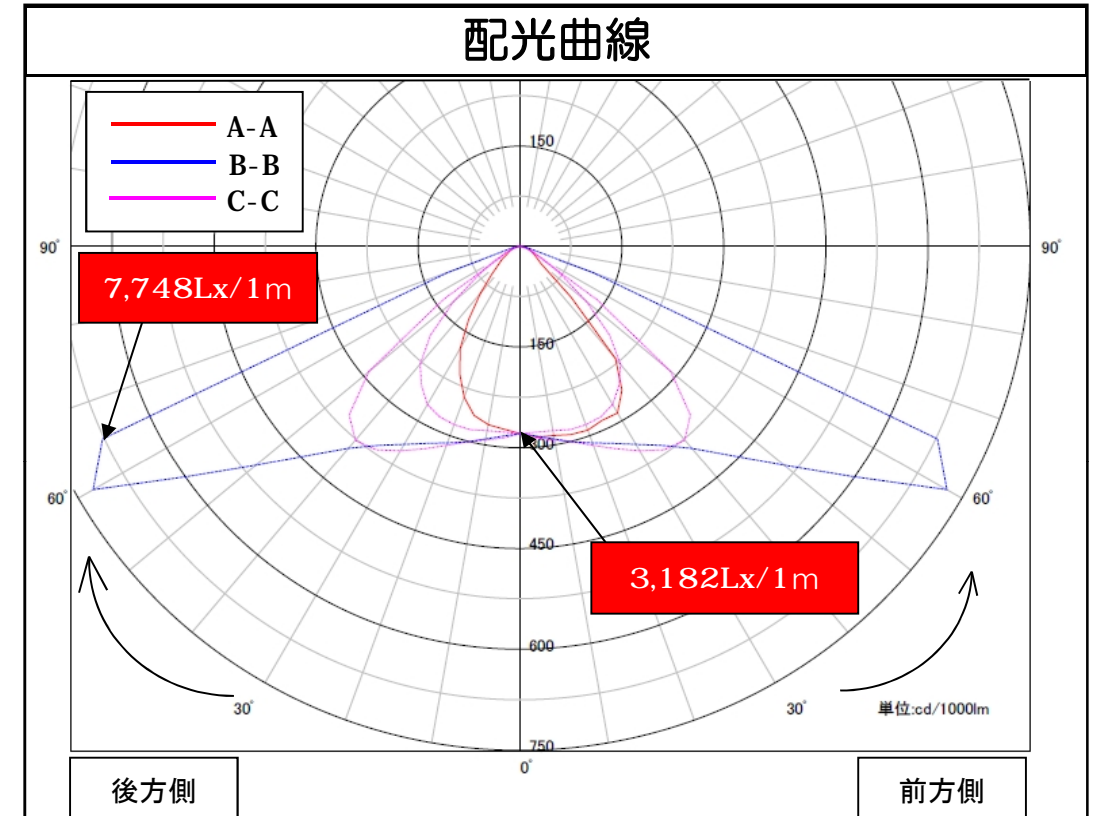

LEDワイドジャンボスクエアライト	品名	LEDワイドジャンボスクエアライト
	型番	LED-W-48-WBA
	光源	高輝度白色LED48球
	配光の種類	非対称配光

組合せ電源装置	
品番：HPS-170W17V10A	
配光角	水平140度、垂直85度

一次側消費電力について	
電源装置AC100V入力時	電源装置AC200V入力時
110.7W/111.9VA	110.5W/116.8VA

照明器具製品仕様	
電源電圧	DC12.18V
電流	8.4A
消費電力	102.3W
照度	(中心) 3,182Lx/1m (130度) 7,748Lx/1m
器具光束	11,454Lm
光源光束	13,607Lm
固有エネルギー消費効率 (器具光束÷一次側入力電力)(AC200V時)	103.7Lm/W
色温度	5,000K +200K -500K
演色性	70~73

照明率表

作業面照度率 (×0.01)

天井	壁	床	室指数												
			0.4	0.6	0.8	1.0	1.25	1.5	2.0	2.5	3.0	4.0	5.0	7.0	10.0
70	70	30	44	61	73	82	91	97	105	110	114	118	121	124	126
	10	41	56	66	74	81	85	91	95	97	100	102	104	106	
80	50	30	46	58	68	78	84	94	101	106	111	115	120	123	
	10	29	44	54	63	71	77	84	89	92	97	99	102	104	
30	30	22	37	48	58	68	75	86	94	99	106	110	116	120	
	10	22	36	46	55	64	70	78	84	88	93	96	100	102	
10	10	17	31	40	49	59	64	73	80	84	90	93	98	101	
	70	30	43	59	71	80	88	93	101	106	110	114	116	119	122
70	10	40	55	65	72	79	84	90	94	96	99	101	103	104	
	50	30	29	46	57	66	76	82	92	98	102	108	112	116	119
10	10	29	44	54	62	70	76	83	88	91	95	98	101	103	
	30	30	22	37	48	57	67	74	84	91	96	103	107	112	117
10	10	22	36	46	55	64	69	78	84	87	92	95	99	101	
	10	17	31	40	49	58	64	73	80	84	89	93	97	100	
50	50	30	29	44	55	64	73	79	87	93	97	102	105	109	111
	10	28	42	52	60	69	74	81	86	89	93	96	99	101	
30	30	30	22	36	47	56	65	71	81	88	92	98	102	106	109
	10	21	35	45	54	63	68	76	82	86	90	93	97	99	
10	10	17	31	40	49	58	63	72	79	83	88	91	95	98	
	30	30	21	36	45	54	64	69	78	84	88	93	96	100	103
10	10	21	35	44	53	62	67	75	81	84	89	92	95	97	
	10	17	30	40	48	57	63	72	78	81	87	90	94	96	
0	0	0	15	28	38	46	55	61	69	75	79	84	87	91	94

数値は、代表的な仕様であり、LEDの特性上異なる場合もあります