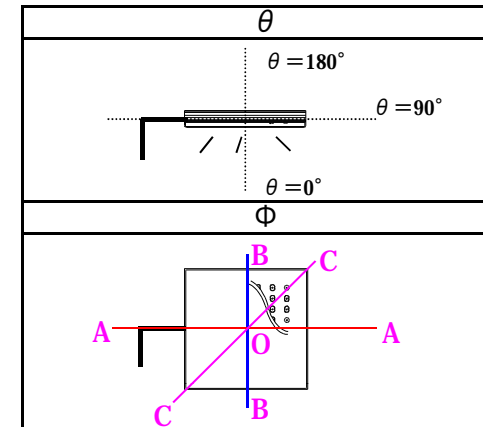

LEDワイドジャンボスクエアライト	品名	LEDワイドジャンボスクエアライト
	型番	LED-W-48-WBA
	光源	高輝度白色LED48球
	配光の種類	非対称配光

組合せ電源装置	
品番：HPS-170W17V10A	
配光角	水平140度、垂直85度

一次側消費電力について	
電源装置AC100V入力時	電源装置AC200V入力時
110.7W/111.9VA	110.5W/116.8VA

照明器具製品仕様	
電源電圧	DC12.18V
電流	8.4A
消費電力	102.3W
照度	(中心) 3,182Lx/1m (130度) 7,748Lx/1m
器具光束	11,454Lm
光源光束	13,607Lm
固有エネルギー消費効率 (器具光束÷一次側入力電力)(AC200V時)	103.7Lm/W
色温度	5,000K +200K -500K
演色性	70~73

照明率表

作業面照度率 (×0.01)

天井	壁	床	室指数												
			0.4	0.6	0.8	1.0	1.25	1.5	2.0	2.5	3.0	4.0	5.0	7.0	10.0
70	70	30	44	61	73	82	91	97	105	110	114	118	121	124	126
	10	41	56	66	74	81	85	91	95	97	100	102	104	106	
80	50	30	46	58	68	78	84	94	101	106	111	115	120	123	
	10	29	44	54	63	71	77	84	89	92	97	99	102	104	
30	30	22	37	48	58	68	75	86	94	99	106	110	116	120	
	10	22	36	46	55	64	70	78	84	88	93	96	100	102	
10	10	17	31	40	49	59	64	73	80	84	90	93	98	101	
	70	30	43	59	71	80	88	93	101	106	110	114	116	119	122
70	10	40	55	65	72	79	84	90	94	96	99	101	103	104	
	50	30	29	46	57	66	76	82	92	98	102	108	112	116	119
10	10	29	44	54	62	70	76	83	88	91	95	98	101	103	
	30	30	22	37	48	57	67	74	84	91	96	103	107	112	117
10	10	22	36	46	55	64	69	78	84	87	92	95	99	101	
	10	17	31	40	49	58	64	73	80	84	89	93	97	100	
50	50	30	29	44	55	64	73	79	87	93	97	102	105	109	111
	10	28	42	52	60	69	74	81	86	89	93	96	99	101	
30	30	30	22	36	47	56	65	71	81	88	92	98	102	106	109
	10	21	35	45	54	63	68	76	82	86	90	93	97	99	
10	10	17	31	40	49	58	63	72	79	83	88	91	95	98	
	30	30	21	36	45	54	64	69	78	84	88	93	96	100	103
10	10	21	35	44	53	62	67	75	81	84	89	92	95	97	
	10	17	30	40	48	57	63	72	78	81	87	90	94	96	
0	0	0	15	28	38	46	55	61	69	75	79	84	87	91	94

数値は、代表的な仕様であり、LEDの特性上異なる場合もあります