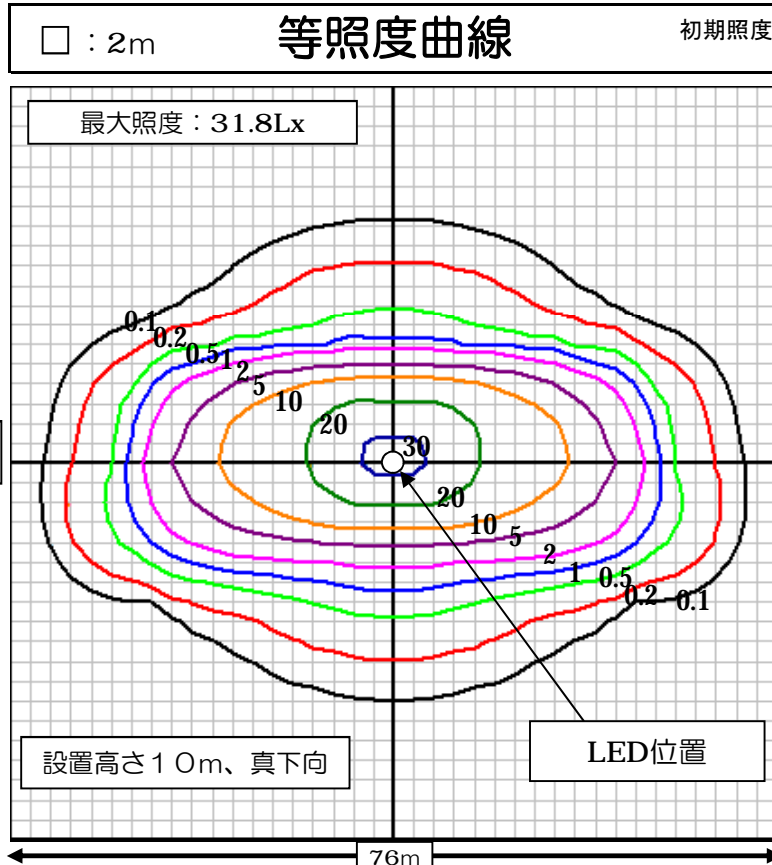

LEDワイドジャンボスクエアライト	品名	LEDワイドジャンボスクエアライト
	型番	LED-W-48-WBA
	光源	高輝度白色LED48球
	配光の種類	非対称配光

組合せ電源装置	
品番：HPS-170W17V10A	
配光角	水平140度、垂直85度

一次側消費電力について	
電源装置AC100V入力時	電源装置AC200V入力時
110.7W/111.9VA	110.5W/116.8VA

照明器具製品仕様	
電源電圧	DC12.18V
電流	8.4A
消費電力	102.3W
照度	(中心) 3,182Lx/1m (130度) 7,748Lx/1m
器具光束	11,454Lm
光源光束	13,607Lm
固有エネルギー消費効率 (器具光束÷一次側入力電力)(AC200V時)	103.7Lm/W
色温度	5,000K +200K -500K
演色性	70~73

照明率表

作業面照度率 (×0.01)

天井	壁	床	室指数												
			0.4	0.6	0.8	1.0	1.25	1.5	2.0	2.5	3.0	4.0	5.0	7.0	10.0
70	70	30	44	61	73	82	91	97	105	110	114	118	121	124	126
	10	41	56	66	74	81	85	91	95	97	100	102	104	106	
80	50	30	46	58	68	78	84	94	101	106	111	115	120	123	
	10	29	44	54	63	71	77	84	89	92	97	99	102	104	
30	30	22	37	48	58	68	75	86	94	99	106	110	116	120	
	10	22	36	46	55	64	70	78	84	88	93	96	100	102	
10	10	17	31	40	49	59	64	73	80	84	90	93	98	101	
	70	30	43	59	71	80	88	93	101	106	110	114	116	119	122
70	10	40	55	65	72	79	84	90	94	96	99	101	103	104	
	50	30	29	46	57	66	76	82	92	98	102	108	112	116	119
10	10	29	44	54	62	70	76	83	88	91	95	98	101	103	
	30	30	22	37	48	57	67	74	84	91	96	103	107	112	117
10	10	22	36	46	55	64	69	78	84	87	92	95	99	101	
	10	17	31	40	49	58	64	73	80	84	89	93	97	100	
50	50	30	29	44	55	64	73	79	87	93	97	102	105	109	111
	10	28	42	52	60	69	74	81	86	89	93	96	99	101	
30	30	30	22	36	47	56	65	71	81	88	92	98	102	106	109
	10	21	35	45	54	63	68	76	82	86	90	93	97	99	
10	10	17	31	40	49	58	63	72	79	83	88	91	95	98	
	30	30	21	36	45	54	64	69	78	84	88	93	96	100	103
10	10	21	35	44	53	62	67	75	81	84	89	92	95	97	
	10	17	30	40	48	57	63	72	78	81	87	90	94	96	
0	0	0	15	28	38	46	55	61	69	75	79	84	87	91	94

数値は、代表的な仕様であり、LEDの特性上異なる場合もあります