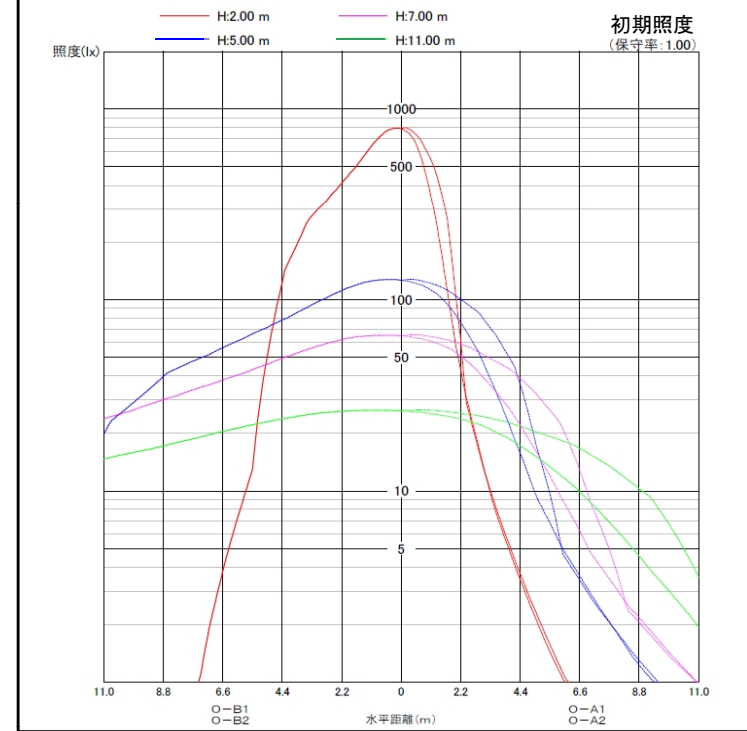

LEDワイドジャンボスクエアライト	品名	LEDワイドジャンボスクエアライト
	型番	LED-W-48-WBA
	光源	高輝度白色LED48球
	配光の種類	非対称配光

組合せ電源装置	
品番：HPS-170W17V10A	
配光角	水平140度、垂直85度

一次側消費電力について	
電源装置AC100V入力時	電源装置AC200V入力時
110.7W/111.9VA	110.5W/116.8VA

照明器具製品仕様	
電源電圧	DC12.18V
電流	8.4A
消費電力	102.3W
照度	(中心) 3,182Lx/1m (130度) 7,748Lx/1m
器具光束	11,454Lm
光源光束	13,607Lm
固有エネルギー消費効率 (器具光束÷一次側入力電力)(AC200V時)	103.7Lm/W
色温度	5,000K +200K -500K
演色性	70~73

照明率表

作業面照度率 (×0.01)

天井	壁	床	室指数												
			0.4	0.6	0.8	1.0	1.25	1.5	2.0	2.5	3.0	4.0	5.0	7.0	10.0
70	70	30	44	61	73	82	91	97	105	110	114	118	121	124	126
	10	41	56	66	74	81	85	91	95	97	100	102	104	106	
80	50	30	46	58	68	78	84	94	101	106	111	115	120	123	
	10	29	44	54	63	71	77	84	89	92	97	99	102	104	
30	30	22	37	48	58	68	75	86	94	99	106	110	116	120	
	10	22	36	46	55	64	70	78	84	88	93	96	100	102	
10	10	17	31	40	49	59	64	73	80	84	90	93	98	101	
	70	30	43	59	71	80	88	93	101	106	110	114	116	119	122
70	10	40	55	65	72	79	84	90	94	96	99	101	103	104	
	50	30	29	46	57	66	76	82	92	98	102	108	112	116	119
10	10	29	44	54	62	70	76	83	88	91	95	98	101	103	
	30	30	22	37	48	57	67	74	84	91	96	103	107	112	117
10	10	22	36	46	55	64	69	78	84	87	92	95	99	101	
	10	17	31	40	49	58	64	73	80	84	89	93	97	100	
50	50	30	29	44	55	64	73	79	87	93	97	102	105	109	111
	10	28	42	52	60	69	74	81	86	89	93	96	99	101	
30	30	30	22	36	47	56	65	71	81	88	92	98	102	106	109
	10	21	35	45	54	63	68	76	82	86	90	93	97	99	
10	10	17	31	40	49	58	63	72	79	83	88	91	95	98	
	30	30	21	36	45	54	64	69	78	84	88	93	96	100	103
10	10	21	35	44	53	62	67	75	81	84	89	92	95	97	
	10	17	30	40	48	57	63	72	78	81	87	90	94	96	
0	0	0	15	28	38	46	55	61	69	75	79	84	87	91	94

数値は、代表的な仕様であり、LEDの特性上異なる場合もあります