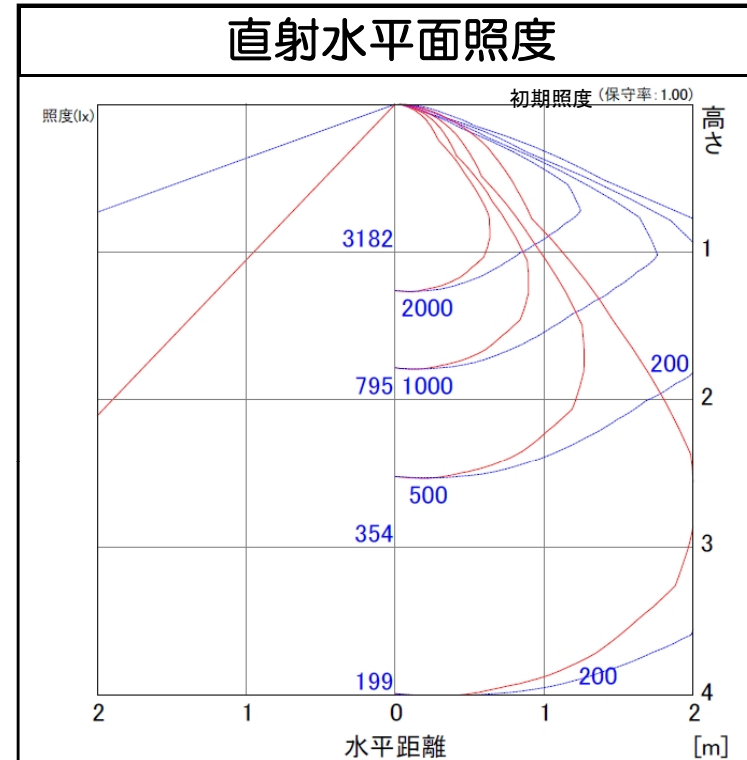

LEDワイドジャンボスクエアライト	品名	LEDワイドジャンボスクエアライト
	型番	LED-W-48-WBA
	光源	高輝度白色LED48球
	配光の種類	非対称配光

組合せ電源装置	
品番：HPS-170W17V10A	
配光角	水平140度、垂直85度

一次側消費電力について	
電源装置AC100V入力時	電源装置AC200V入力時
110.7W/111.9VA	110.5W/116.8VA

照明器具製品仕様	
電源電圧	DC12.18V
電流	8.4A
消費電力	102.3W
照度	(中心) 3,182Lx/1m (130度) 7,748Lx/1m
器具光束	11,454Lm
光源光束	13,607Lm
固有エネルギー消費効率 (器具光束÷一次側入力電力)(AC200V時)	103.7Lm/W
色温度	5,000K +200K -500K
演色性	70~73

照明率表

作業面照度率 (×0.01)

天井	壁	床	室指数												
			0.4	0.6	0.8	1.0	1.25	1.5	2.0	2.5	3.0	4.0	5.0	7.0	10.0
70	70	30	44	61	73	82	91	97	105	110	114	118	121	124	126
	10	41	56	66	74	81	85	91	95	97	100	102	104	106	
80	50	30	46	58	68	78	84	94	101	106	111	115	120	123	
	10	29	44	54	63	71	77	84	89	92	97	99	102	104	
30	30	22	37	48	58	68	75	86	94	99	106	110	116	120	
	10	22	36	46	55	64	70	78	84	88	93	96	100	102	
10	10	17	31	40	49	59	64	73	80	84	90	93	98	101	
	70	30	43	59	71	80	88	93	101	106	110	114	116	119	122
70	10	40	55	65	72	79	84	90	94	96	99	101	103	104	
	50	30	29	46	57	66	76	82	92	98	102	108	112	116	119
10	10	29	44	54	62	70	76	83	88	91	95	98	101	103	
	30	30	22	37	48	57	67	74	84	91	96	103	107	112	117
10	10	22	36	46	55	64	69	78	84	87	92	95	99	101	
	10	17	31	40	49	58	64	73	80	84	89	93	97	100	
50	50	30	29	44	55	64	73	79	87	93	97	102	105	109	111
	10	28	42	52	60	69	74	81	86	89	93	96	99	101	
30	30	30	22	36	47	56	65	71	81	88	92	98	102	106	109
	10	21	35	45	54	63	68	76	82	86	90	93	97	99	
10	10	17	31	40	49	58	63	72	79	83	88	91	95	98	
	30	30	21	36	45	54	64	69	78	84	88	93	96	100	103
10	10	21	35	44	53	62	67	75	81	84	89	92	95	97	
	10	17	30	40	48	57	63	72	78	81	87	90	94	96	
0	0	0	15	28	38	46	55	61	69	75	79	84	87	91	94

数値は、代表的な仕様であり、LEDの特性上異なる場合もあります